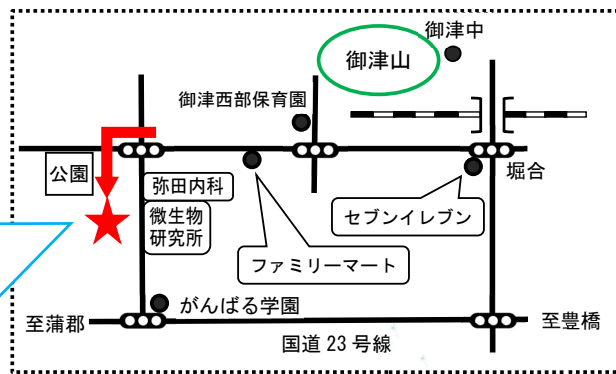

# 3月 あかね児童館だより

豊川市御津町赤根水神 16 番地  
 TEL 0533-75-2103  
 開館時間 午前9時～12時  
 午後1時～5時  
 ※お昼は1時間お休み  
 月曜日  
 祝日の場合は翌平日  
 春休み中は日曜日

★0才から18才まで利用できます  
 ★小学生未満は、保護者同伴です  
 ★市外の方も利用できます

いつもあかね児童館をご利用いただきありがとうございます。  
 日頃の感謝を込めて3月22日（金）にお楽しみ会を開催します。  
 午前は未就園児親子向け、午後は小学生向けです。ぜひご参加ください。  
 春休み中は、休館日が日曜日に変更になります。