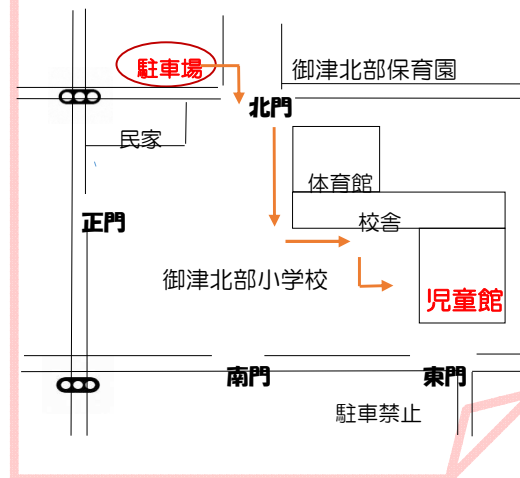

◆8日（水） 10:30～

子育て支援センター利用者支援「るいあん」さんが、子育て相談を受付けます。

親子でリフレッシュヨガ

〈予約 8組〉 10:30～
◆15日（水）

親子さんで、ふれあう時間を取り入れて行います。
ボランティア講師が来てくださいます。

☆ヨガマットまたは、バスタオルの持参をお願いします。

駐車場案内

今月の工作

〈カード作り〉

他10種類の工作、1日2個作れます。
※工作時間10:00～12:00 13:30～16:30
・トライアル、たんけん、毎日できます。

◆車は、保育園駐車場に停めて、校舎沿いに歩いて来て下さい。正門からも出入りできます。
◆定期的に換気と消毒をしています。
◆児童館運営について変更する場合があります。詳細は、児童館内掲示やホームページをご確認下さい。

豊川市児童館
ホームページ

こども
まんなが