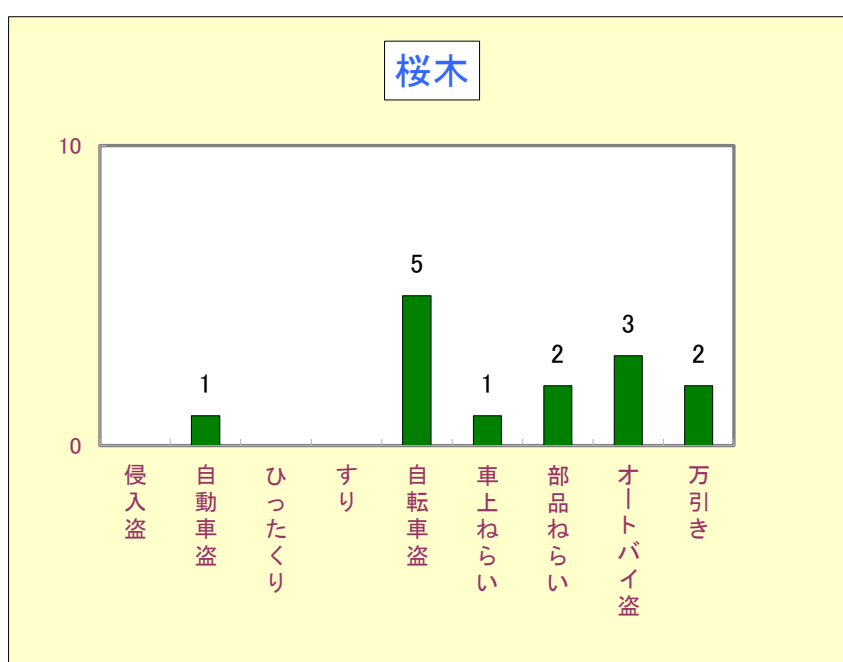

29年は愛知県、豊川市ともに減少しました。

平成29年(1月～12月)校区別犯罪発生状況

1 刑法犯の発生状況

2 窃盗犯の発生状況

平成29年(1月~12月)校区別窃盗(多発手口)発生状況

天王

代田

金屋