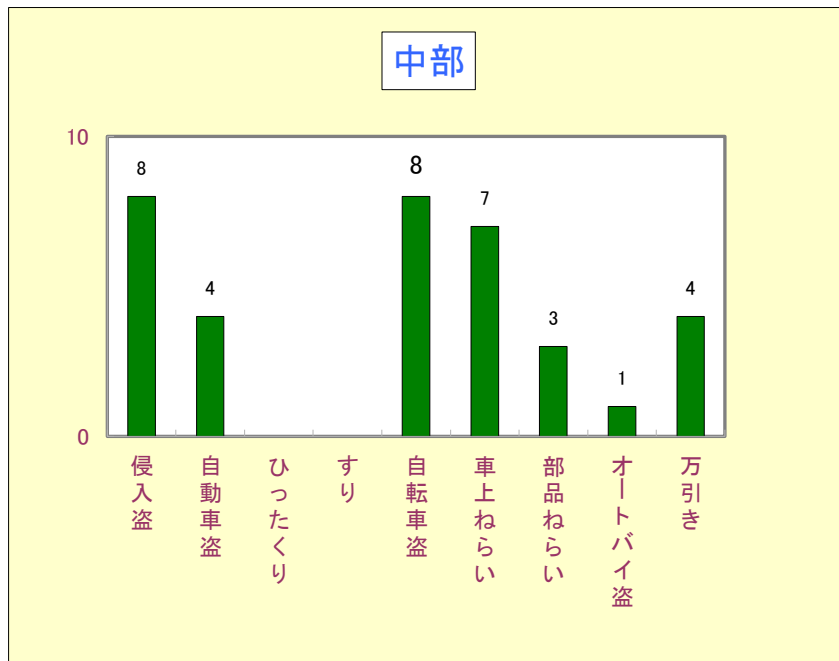

29年は愛知県、豊川市ともに減少しました。

平成29年(1月～12月)校区別犯罪発生状況

1 刑法犯の発生状況

2 窃盗犯の発生状況

平成29年(1月~12月)校区別窃盗(多発手口)発生状況

天王

代田

金屋