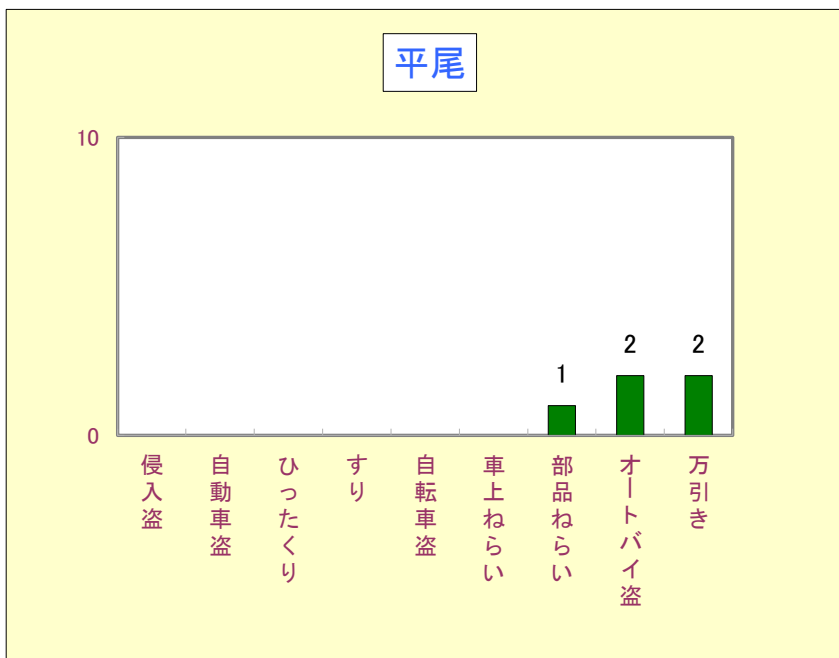

29年は愛知県、豊川市ともに減少しました。

平成29年(1月～12月)校区別犯罪発生状況

1 刑法犯の発生状況

2 窃盗犯の発生状況

平成29年(1月~12月)校区別窃盗(多発手口)発生状況

天王

代田

金屋