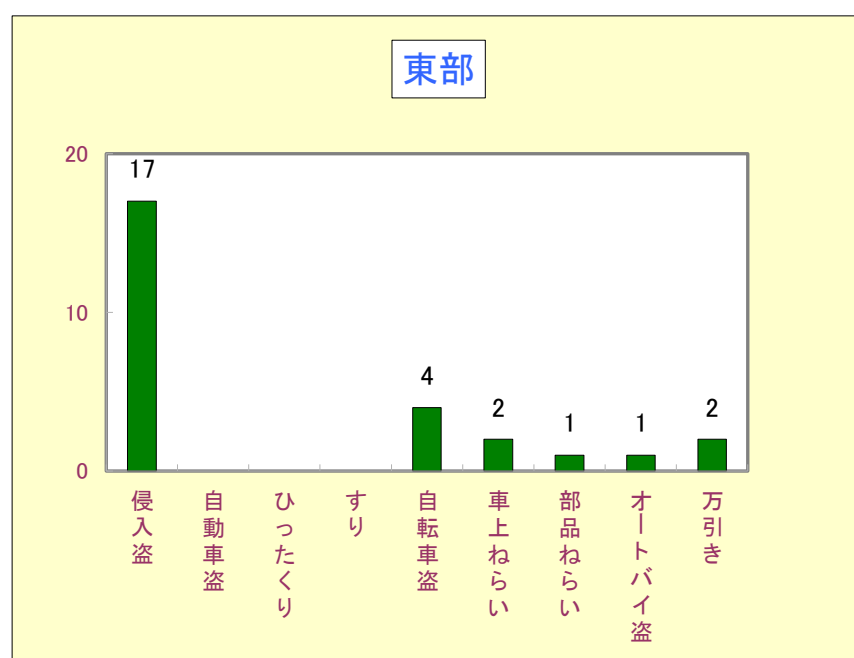

29年は愛知県、豊川市ともに減少しました。

平成29年(1月～12月)校区別犯罪発生状況

1 刑法犯の発生状況

2 窃盗犯の発生状況

平成29年(1月~12月)校区別窃盗(多発手口)発生状況

天王

代田

金屋