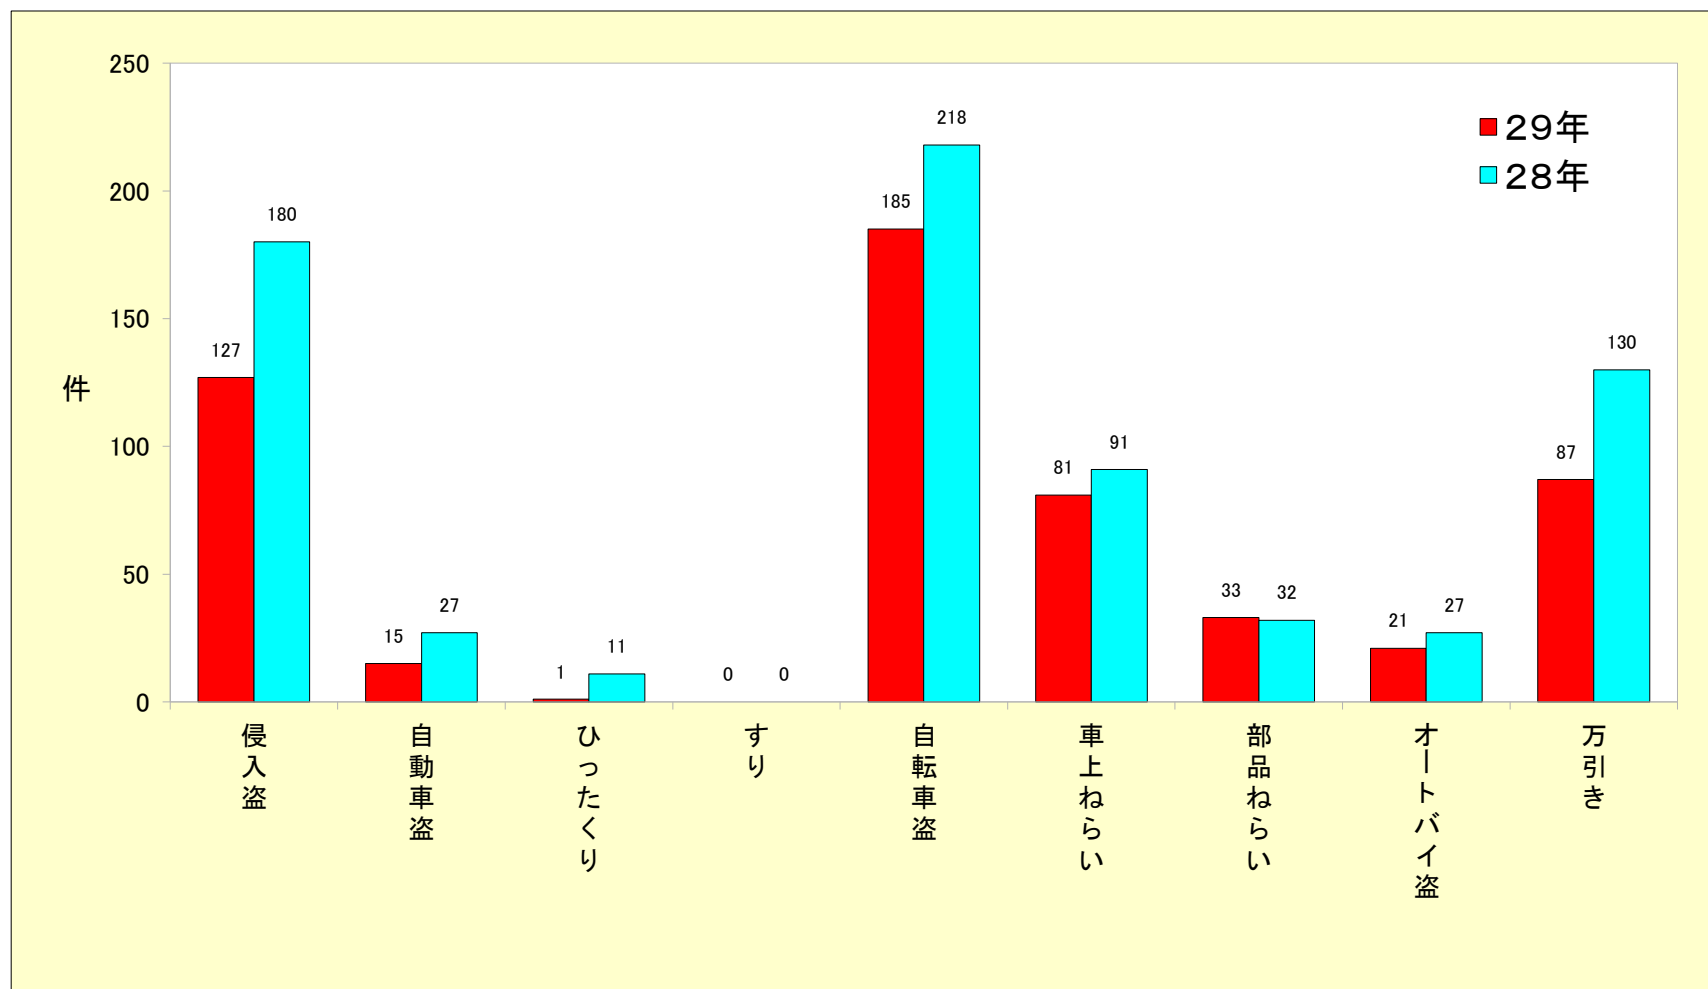

平成29年(1月～12月)犯罪発生状況

豊川市市民部人権交通防犯課

1 刑法犯の発生状況

刑法犯とは、強盗、傷害、窃盗、詐欺等の刑法に定められた犯罪を言います。

区 分		愛知県	豊川市	豊川市犯罪率順位
刑法犯	平成29年	65,511	1,108	ワースト33位 (県内38市中)
	平成28年	70,254	1,355	
	増減数	-4,743	-247	
	増減率%	-6.8	-18.2	

29年は愛知県、豊川市ともに減少しました。

2 重要窃盗犯等の発生状況

刑法犯のうち、みなさんの身近で発生し脅威を与える犯罪で侵入盗(空き巣・忍込みや事務所荒し・出店荒し等)を含めた9罪種の統計です。

区 分		愛知県	豊川市	豊川市犯罪率順位
重要窃盗犯等	平成29年	36,179	550	ワースト28位 (県内38市中) (侵入盗)
	平成28年	37,879	716	
	増減数	-1,700	-166	
	増減率%	-4.5	-23.2	

29年は愛知県、豊川市ともに減少しました。

平成29年(1月～12月)校区別犯罪発生状況

1 刑法犯の発生状況

2 窃盗犯の発生状況

平成29年(1月~12月)校区別窃盗(多発手口)発生状況

天王

代田

金屋