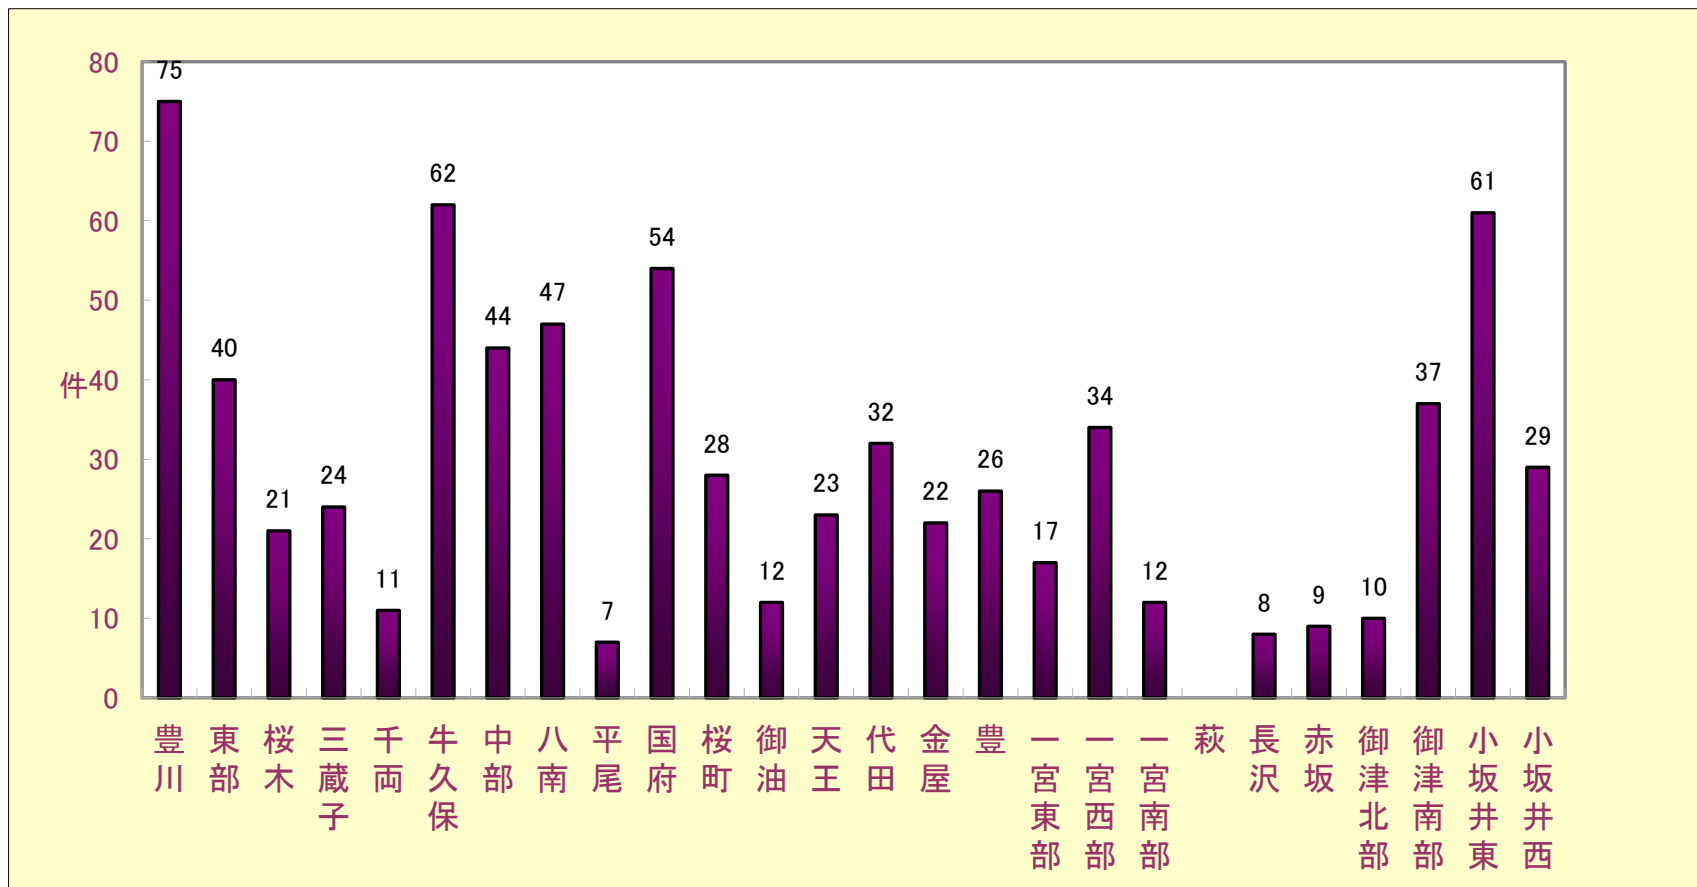

29年は愛知県、豊川市ともに減少しました。

平成29年(1月～12月)校区別犯罪発生状況

1 刑法犯の発生状況

2 窃盗犯の発生状況

平成29年(1月~12月)校区別窃盗(多発手口)発生状況

天王

代田

金屋