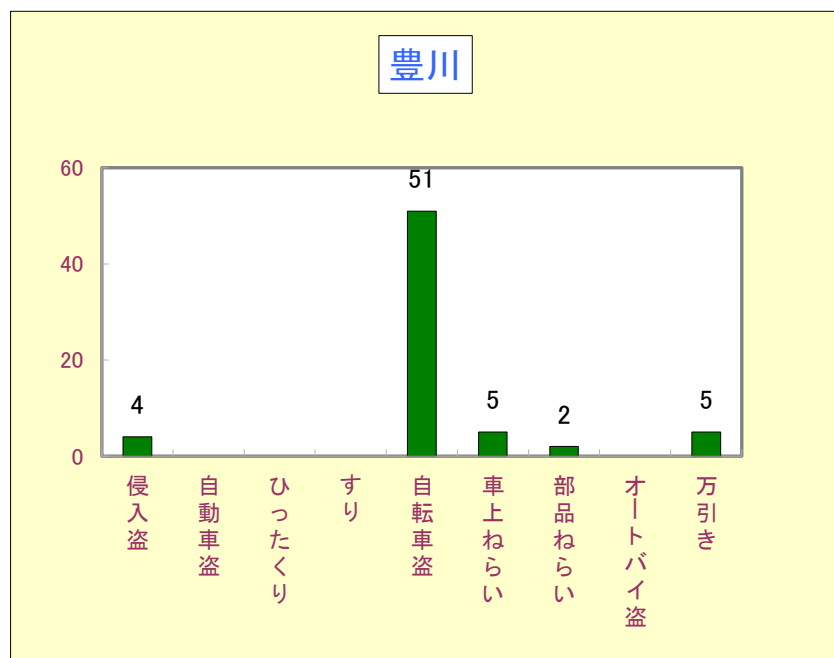

29年は愛知県、豊川市ともに減少しました。

平成29年(1月～12月)校区別犯罪発生状況

1 刑法犯の発生状況

2 窃盗犯の発生状況

平成29年(1月~12月)校区別窃盗(多発手口)発生状況

天王

代田

金屋