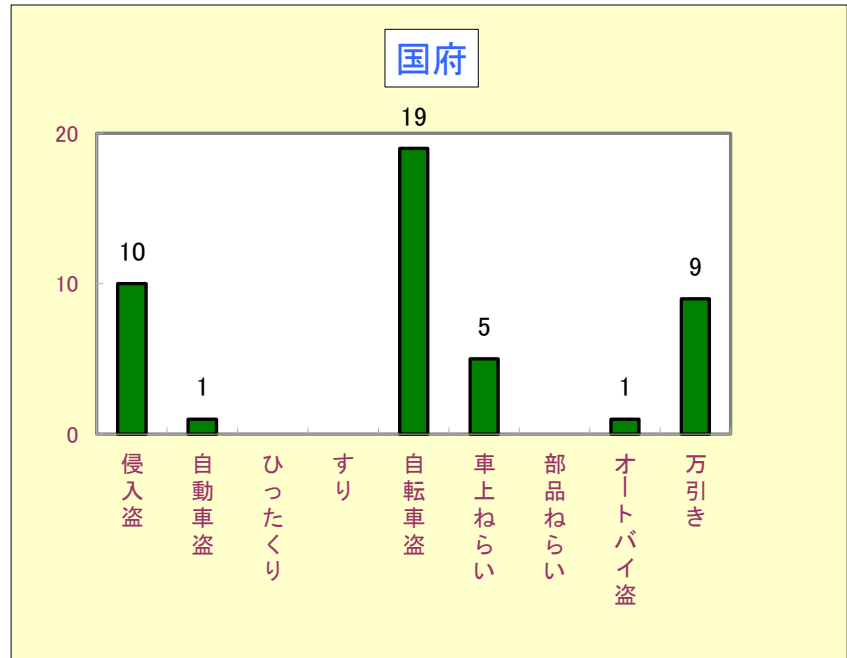

29年は愛知県、豊川市ともに減少しました。

平成29年(1月～12月)校区別犯罪発生状況

1 刑法犯の発生状況

2 窃盗犯の発生状況

平成29年(1月~12月)校区別窃盗(多発手口)発生状況

天王

代田

金屋