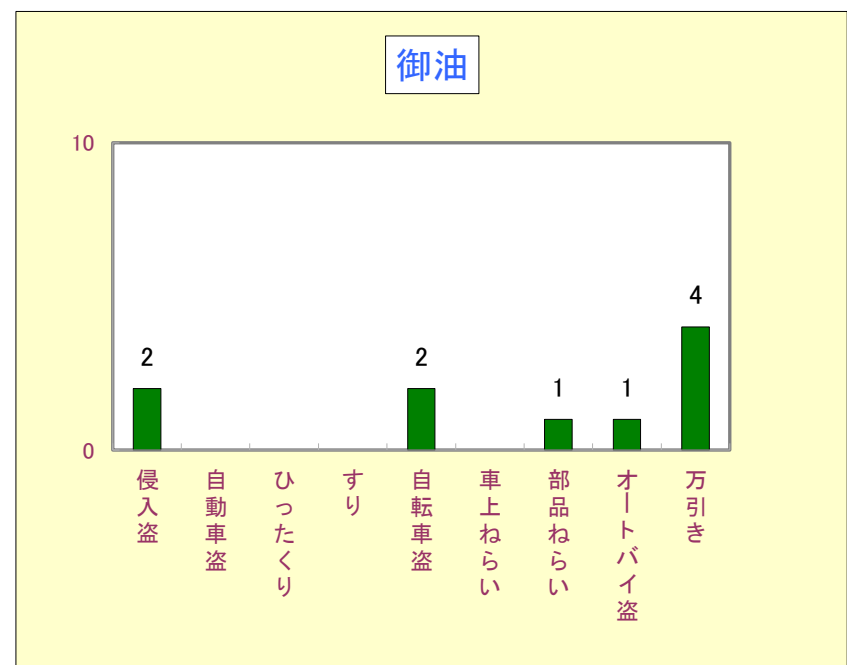

29年は愛知県、豊川市ともに減少しました。

平成29年(1月～12月)校区別犯罪発生状況

1 刑法犯の発生状況

2 窃盗犯の発生状況

平成29年(1月~12月)校区別窃盗(多発手口)発生状況

天王

代田

金屋