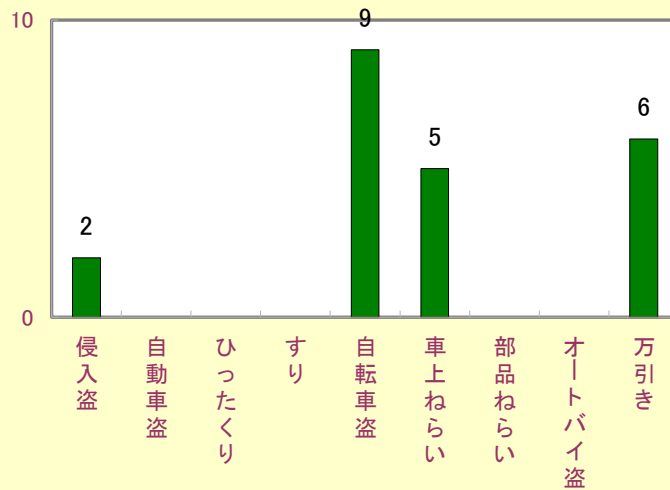

29年は愛知県、豊川市ともに減少しました。

平成29年(1月～12月)校区別犯罪発生状況

1 刑法犯の発生状況

2 窃盗犯の発生状況

平成29年(1月~12月)校区別窃盗(多発手口)発生状況

天王

代田

金屋