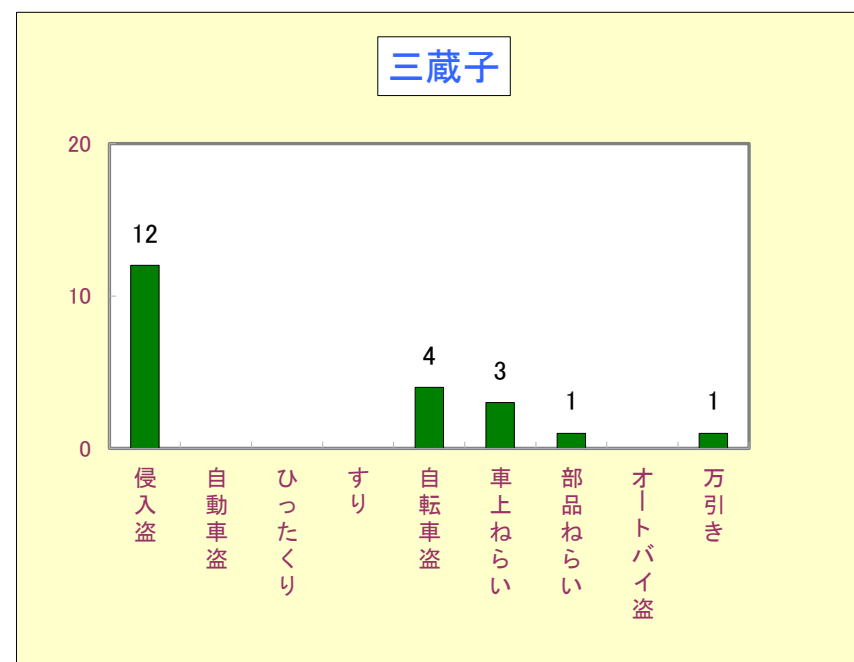

29年は愛知県、豊川市ともに減少しました。

平成29年(1月～12月)校区別犯罪発生状況

1 刑法犯の発生状況

2 窃盗犯の発生状況

平成29年(1月~12月)校区別窃盗(多発手口)発生状況

天王

代田

金屋