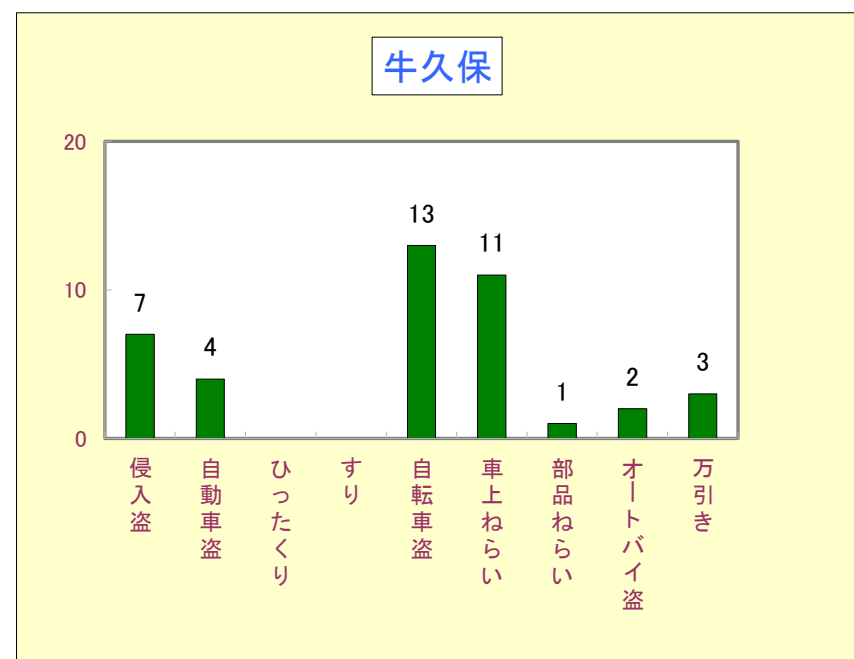

29年は愛知県、豊川市ともに減少しました。

平成29年(1月～12月)校区別犯罪発生状況

1 刑法犯の発生状況

2 窃盗犯の発生状況

平成29年(1月~12月)校区別窃盗(多発手口)発生状況

天王

代田

金屋