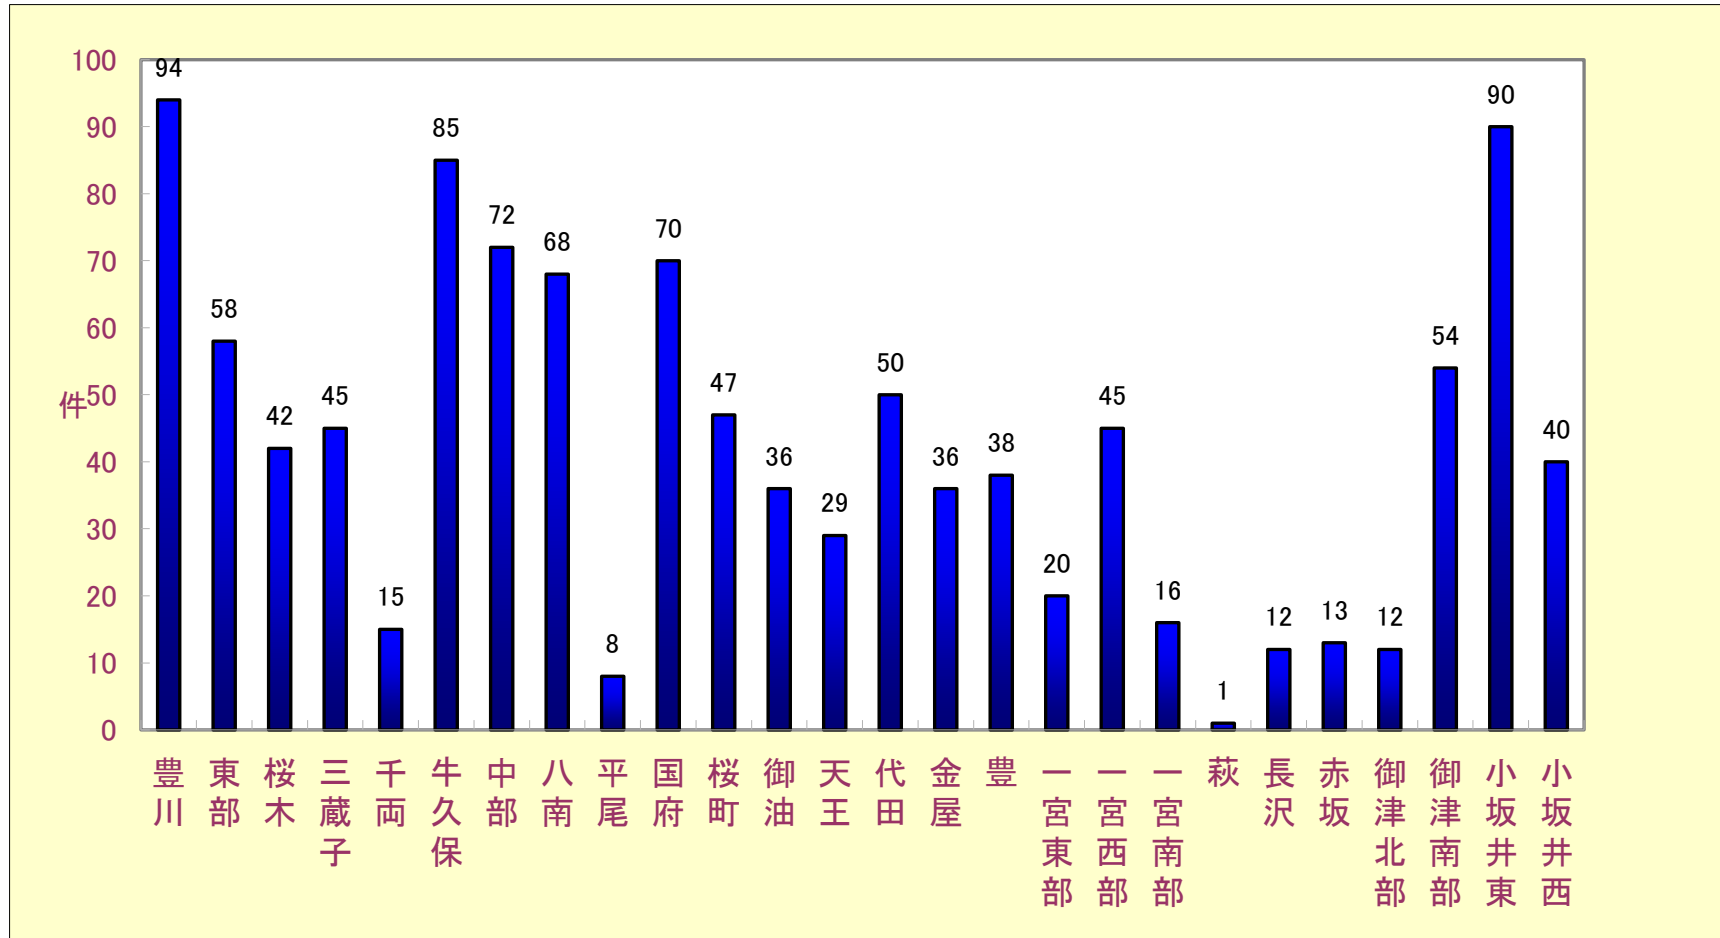

平成29年(1月～12月)犯罪発生状況

豊川市市民部人権交通防犯課

1 刑法犯の発生状況

刑法犯とは、強盗、傷害、窃盗、詐欺等の刑法に定められた犯罪を言います。

区 分		愛知県	豊川市	豊川市犯罪率順位
刑法犯	平成29年	65,511	1,108	ワースト33位 (県内38市中)
	平成28年	70,254	1,355	
	増減数	-4,743	-247	
	増減率%	-6.8	-18.2	

29年は愛知県、豊川市ともに減少しました。

2 重要窃盗犯等の発生状況

刑法犯のうち、みなさんの身近で発生し脅威を与える犯罪で侵入盗(空き巣・忍込みや事務所荒し・出店荒し等)を含めた9罪種の統計です。

区 分		愛知県	豊川市	豊川市犯罪率順位
重要窃盗犯等	平成29年	36,179	550	ワースト28位 (県内38市中) (侵入盗)
	平成28年	37,879	716	
	増減数	-1,700	-166	
	増減率%	-4.5	-23.2	

29年は愛知県、豊川市ともに減少しました。

平成29年(1月～12月)校区別犯罪発生状況

1 刑法犯の発生状況

2 窃盗犯の発生状況

平成29年(1月~12月)校区別窃盗(多発手口)発生状況

天王

代田

金屋