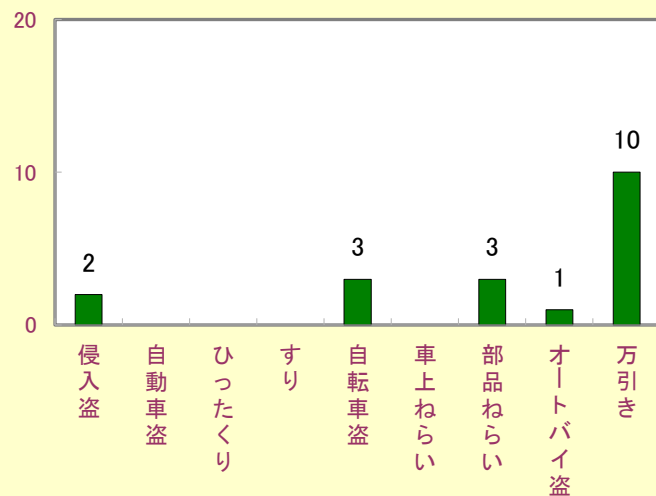

29年は愛知県、豊川市ともに減少しました。

平成29年(1月～12月)校区別犯罪発生状況

1 刑法犯の発生状況

2 窃盗犯の発生状況

平成29年(1月~12月)校区別窃盗(多発手口)発生状況

天王

代田

金屋