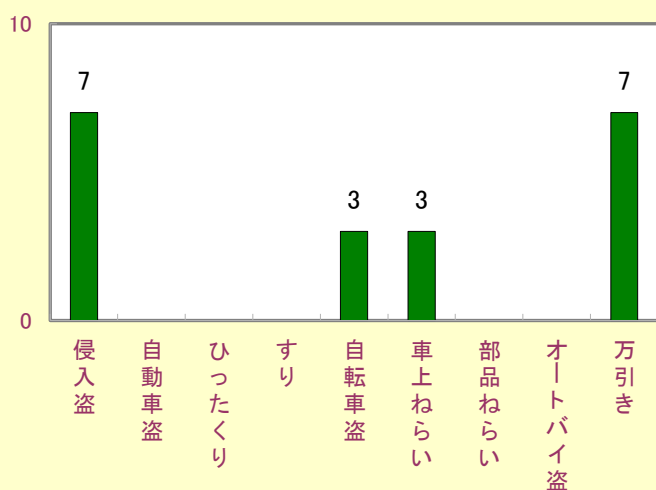

29年は愛知県、豊川市ともに減少しました。

平成29年(1月～12月)校区別犯罪発生状況

1 刑法犯の発生状況

2 窃盗犯の発生状況

平成29年(1月~12月)校区別窃盗(多発手口)発生状況

天王

代田

金屋