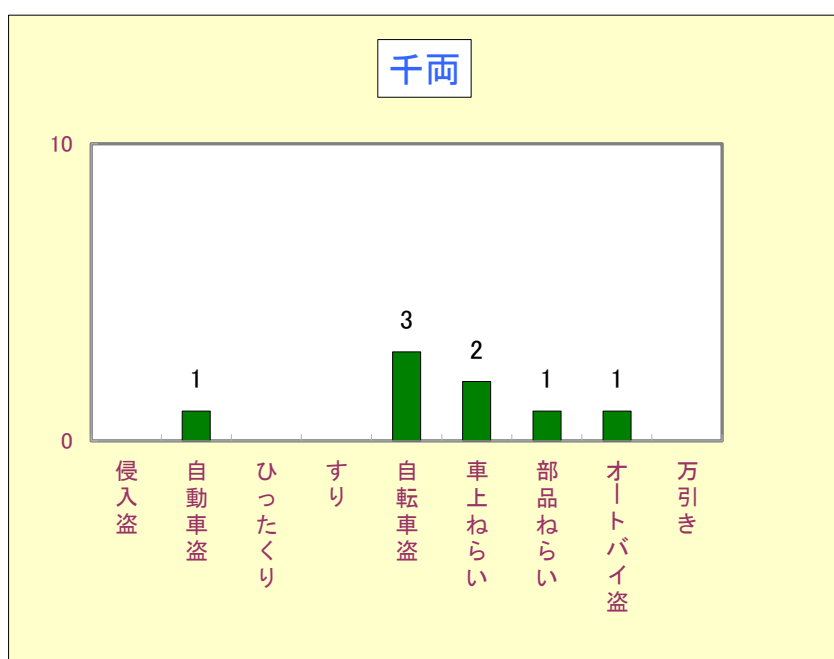

29年は愛知県、豊川市ともに減少しました。

平成29年(1月～12月)校区別犯罪発生状況

1 刑法犯の発生状況

2 窃盗犯の発生状況

平成29年(1月~12月)校区別窃盗(多発手口)発生状況

天王

代田

金屋