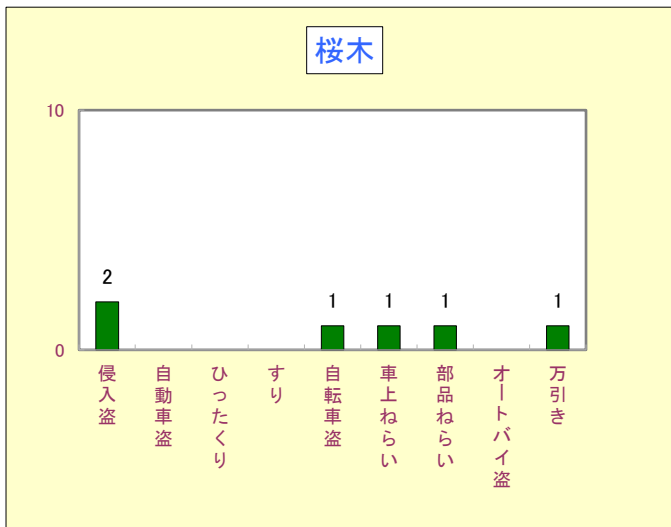

令和2年(1月~12月)校区別犯罪発生状況

1 刑法犯の発生状況

2 窃盗犯の発生状況

令和2年(1月～12月)校区別窃盗(多発手口)発生状況

資料提供 豊川警察署