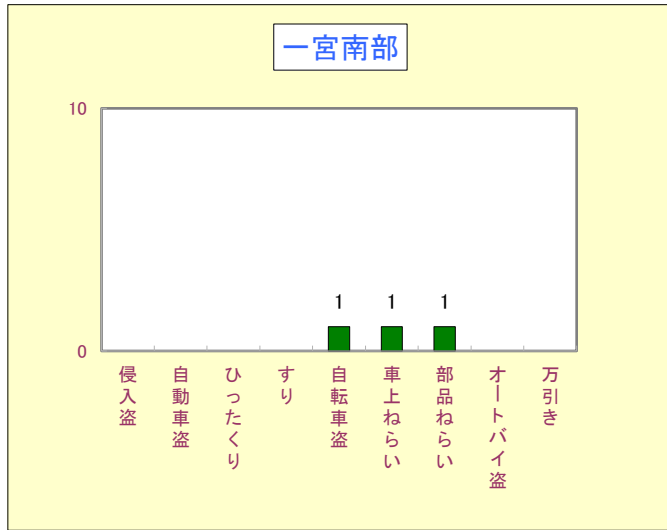

令和2年(1月~12月)校区別犯罪発生状況

1 刑法犯の発生状況

2 窃盗犯の発生状況

令和2年(1月～12月)校区別窃盗(多発手口)発生状況

資料提供 豊川警察署