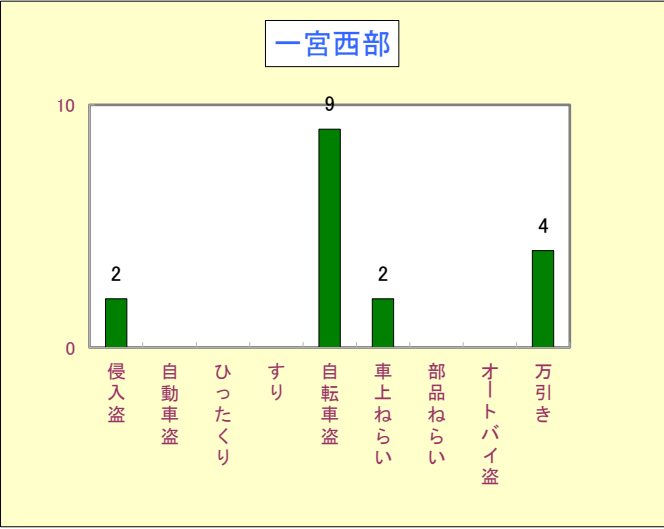

令和2年(1月~12月)校区別犯罪発生状況

1 刑法犯の発生状況

2 窃盗犯の発生状況

令和2年(1月～12月)校区別窃盗(多発手口)発生状況

資料提供 豊川警察署