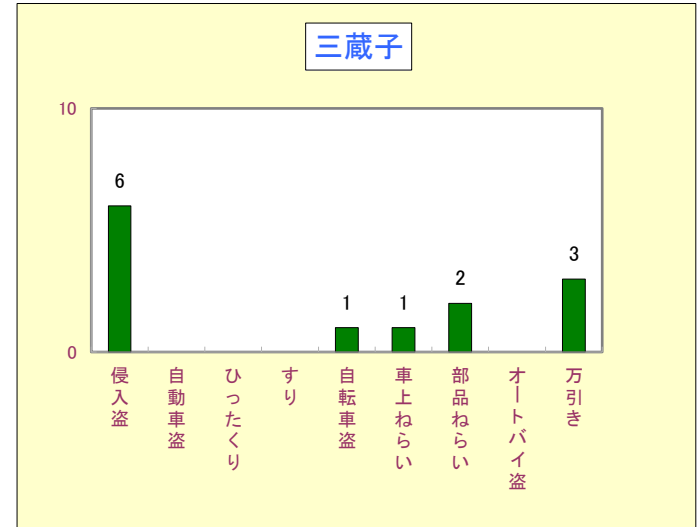

令和2年(1月~12月)校区別犯罪発生状況

1 刑法犯の発生状況

2 窃盗犯の発生状況

令和2年(1月～12月)校区別窃盗(多発手口)発生状況

資料提供 豊川警察署