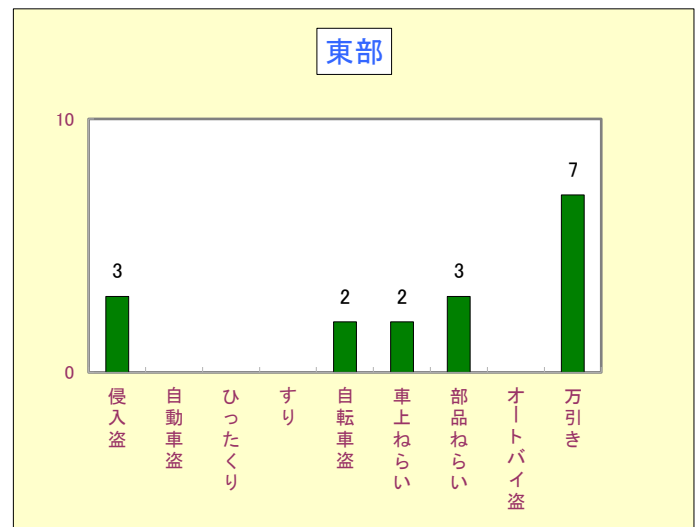

2 重要窃盗犯等の発生状況

刑法犯のうち、みなさんの身近で発生し脅威を与える犯罪で侵入盗(空き巣・忍込みや事務所荒し・出店荒し等)を含めた9罪種の統計です。

区 分		愛知県	豊川市	豊川市犯罪発生順位
重要窃盗犯等	令和2年	19,715	417	ワースト11位 (県内38市中) (侵入盗)
	令和元年	25,696	492	
	増減数	-5,981	-75	
	増減率%	-23.3	-15.2	

愛知県は減少しましたが、豊川市は、侵入盗、自転車、車上狙い等が減少し部品狙い、万引きが増加しています。

令和2年(1月~12月)校区別犯罪発生状況

1 刑法犯の発生状況

2 窃盗犯の発生状況

令和2年(1月～12月)校区別窃盗(多発手口)発生状況

資料提供 豊川警察署