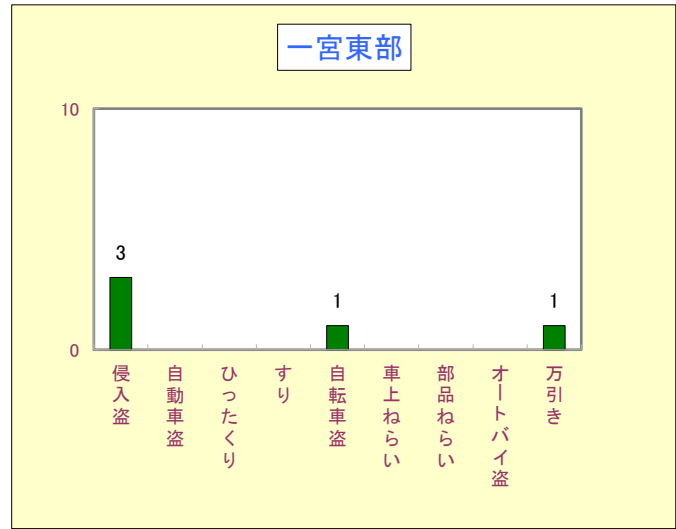

令和2年(1月~12月)校区別犯罪発生状況

1 刑法犯の発生状況

2 窃盗犯の発生状況

令和2年(1月～12月)校区別窃盗(多発手口)発生状況

資料提供 豊川警察署