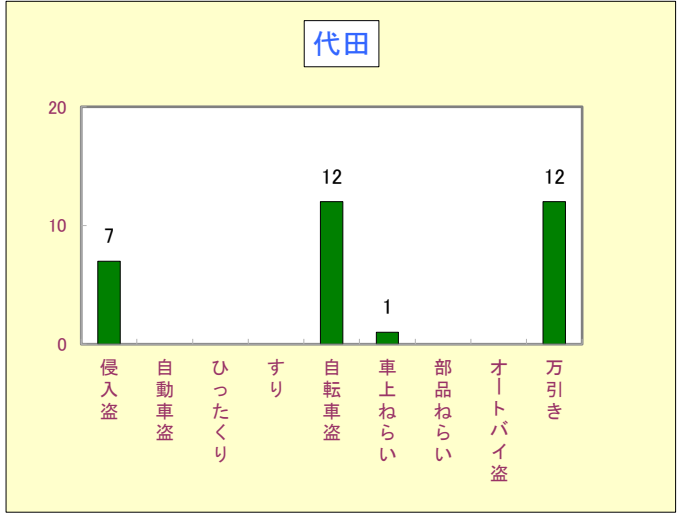

2 重要窃盗犯等の発生状況

刑法犯のうち、みなさんの身近で発生し脅威を与える犯罪で侵入盗(空き巣・忍込みや事務所荒し・出店荒し等)を含めた9罪種の統計です。

区 分		愛知県	豊川市	豊川市犯罪発生順位
重要窃盗犯等	令和2年	19,715	417	ワースト11位 (県内38市中) (侵入盗)
	令和元年	25,696	492	
	増減数	-5,981	-75	
	増減率%	-23.3	-15.2	

愛知県は減少しましたが、豊川市は、侵入盗、自転車、車上狙い等が減少し部品狙い、万引きが増加しています。

令和2年(1月~12月)校区別犯罪発生状況

1 刑法犯の発生状況

2 窃盗犯の発生状況

令和2年(1月～12月)校区別窃盗(多発手口)発生状況

資料提供 豊川警察署