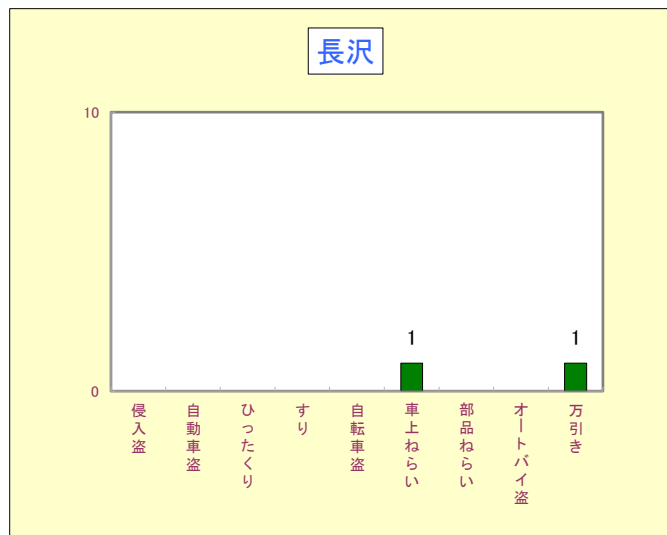

令和2年(1月~12月)校区別犯罪発生状況

1 刑法犯の発生状況

2 窃盗犯の発生状況

令和2年(1月～12月)校区別窃盗(多発手口)発生状況

資料提供 豊川警察署