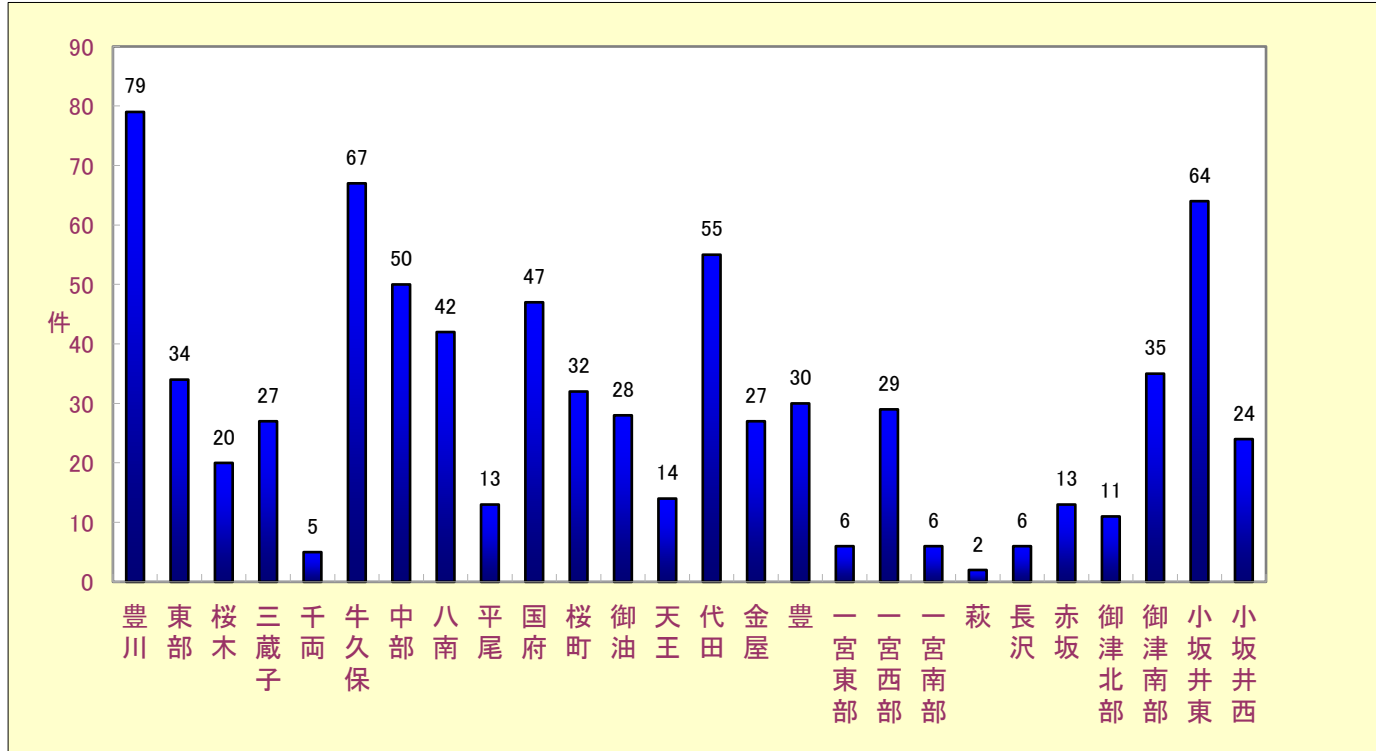

令和2年(1月~12月)校区別犯罪発生状況

1 刑法犯の発生状況

2 窃盗犯の発生状況