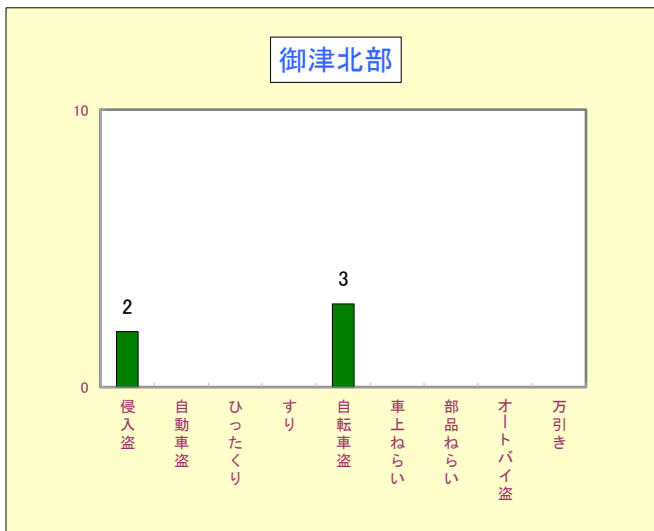

令和2年(1月~12月)校区別犯罪発生状況

1 刑法犯の発生状況

2 窃盗犯の発生状況

令和2年(1月～12月)校区別窃盗(多発手口)発生状況

資料提供 豊川警察署