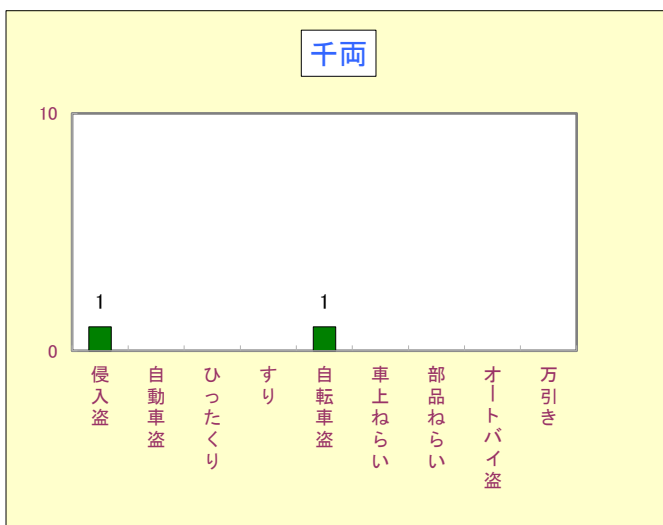

令和2年(1月~12月)校区別犯罪発生状況

1 刑法犯の発生状況

2 窃盗犯の発生状況

令和2年(1月～12月)校区別窃盗(多発手口)発生状況

資料提供 豊川警察署