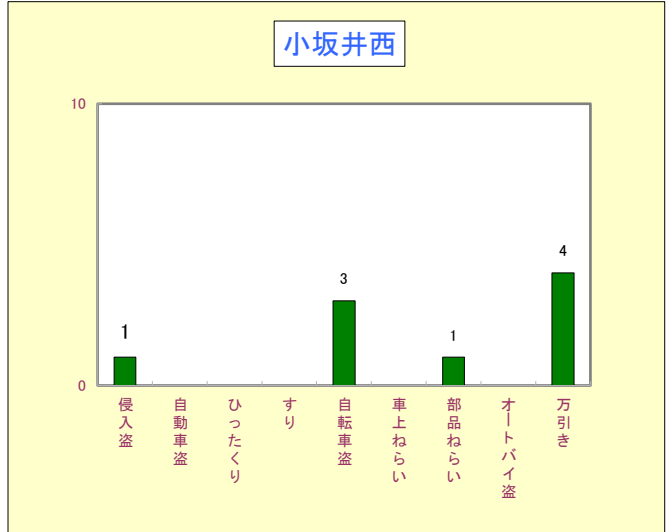

令和2年(1月~12月)校区別犯罪発生状況

1 刑法犯の発生状況

2 窃盗犯の発生状況

令和2年(1月～12月)校区別窃盗(多発手口)発生状況

資料提供 豊川警察署