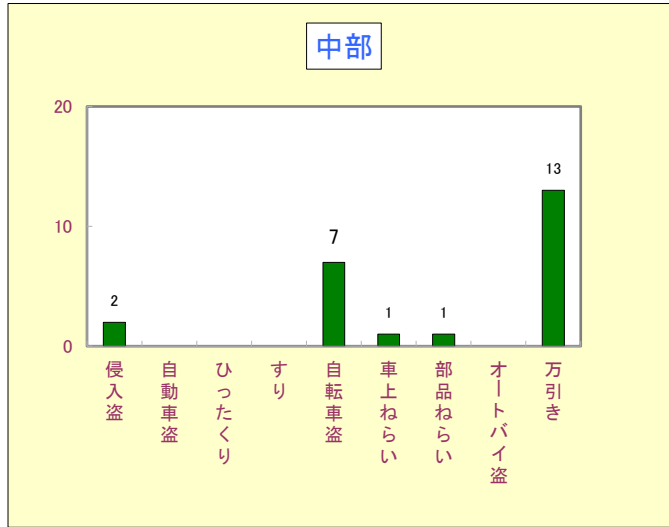

2 重要窃盗犯等の発生状況

刑法犯のうち、みなさんの身近で発生し脅威を与える犯罪で侵入盗(空き巣・忍込みや事務所荒し・出店荒し等)を含めた9罪種の統計です。

区 分		愛知県	豊川市	豊川市犯罪発生順位
重要窃盗犯等	令和2年	19,715	417	ワースト11位 (県内38市中) (侵入盗)
	令和元年	25,696	492	
	増減数	-5,981	-75	
	増減率%	-23.3	-15.2	

愛知県は減少しましたが、豊川市は、侵入盗、自転車、車上狙い等が減少し部品狙い、万引きが増加しています。

令和2年(1月~12月)校区別犯罪発生状況

1 刑法犯の発生状況

2 窃盗犯の発生状況

令和2年(1月～12月)校区別窃盗(多発手口)発生状況

資料提供 豊川警察署