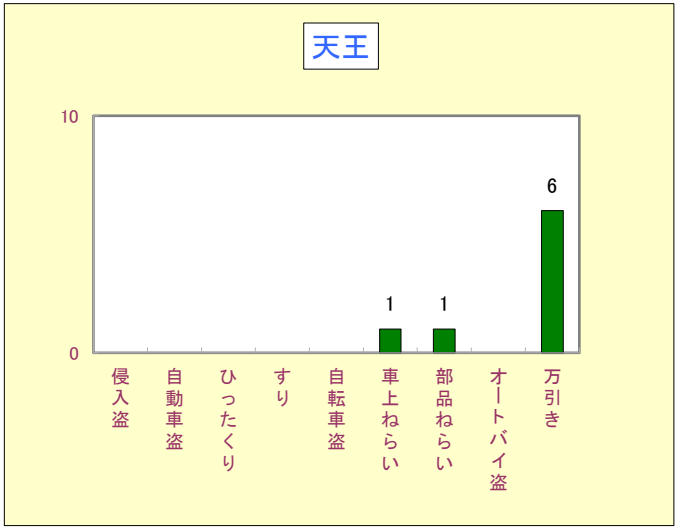

令和2年(1月~12月)校区別犯罪発生状況

1 刑法犯の発生状況

2 窃盗犯の発生状況

令和2年(1月～12月)校区別窃盗(多発手口)発生状況

資料提供 豊川警察署