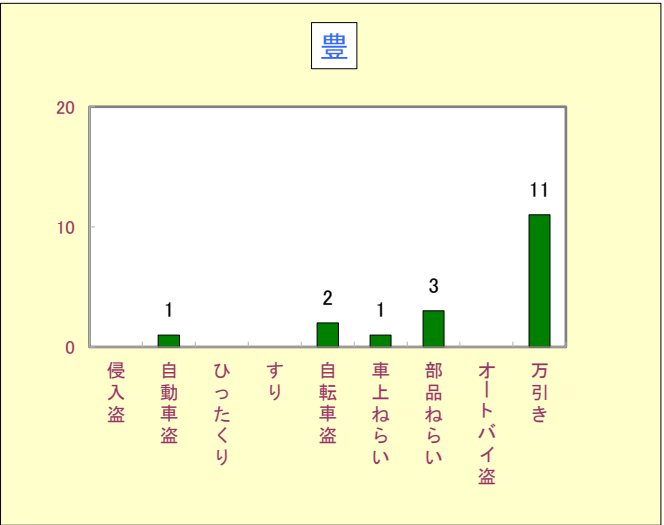

令和2年(1月~12月)校区別犯罪発生状況

1 刑法犯の発生状況

2 窃盗犯の発生状況

令和2年(1月～12月)校区別窃盗(多発手口)発生状況

資料提供 豊川警察署