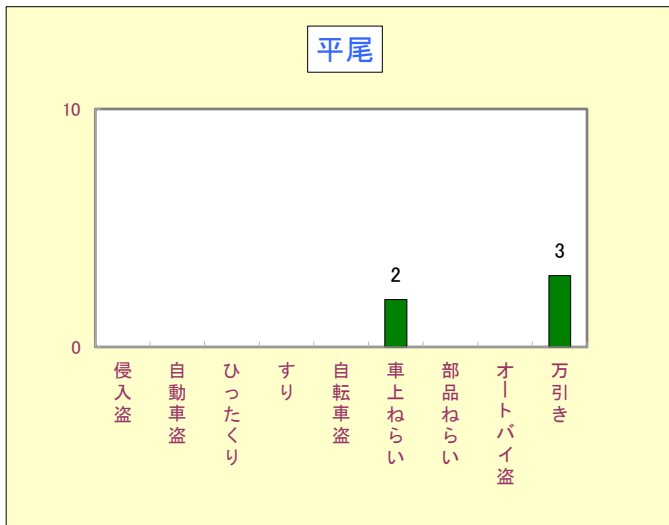

令和2年(1月~12月)校区別犯罪発生状況

1 刑法犯の発生状況

2 窃盗犯の発生状況

令和2年(1月～12月)校区別窃盗(多発手口)発生状況

資料提供 豊川警察署