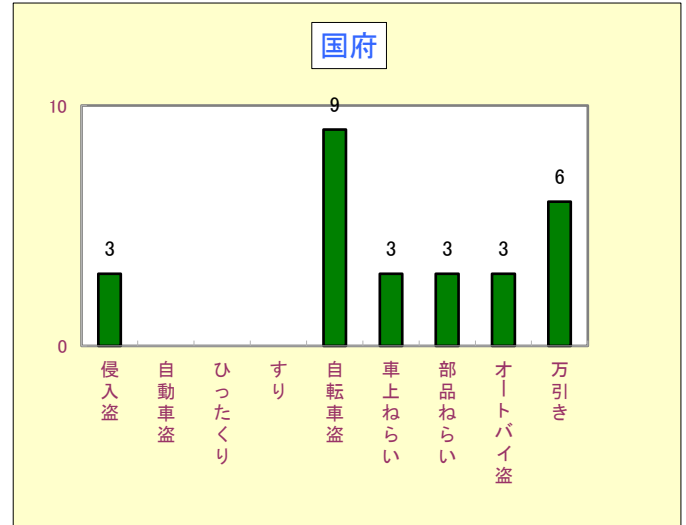

令和2年(1月~12月)校区別犯罪発生状況

1 刑法犯の発生状況

2 窃盗犯の発生状況

令和2年(1月～12月)校区別窃盗(多発手口)発生状況

資料提供 豊川警察署