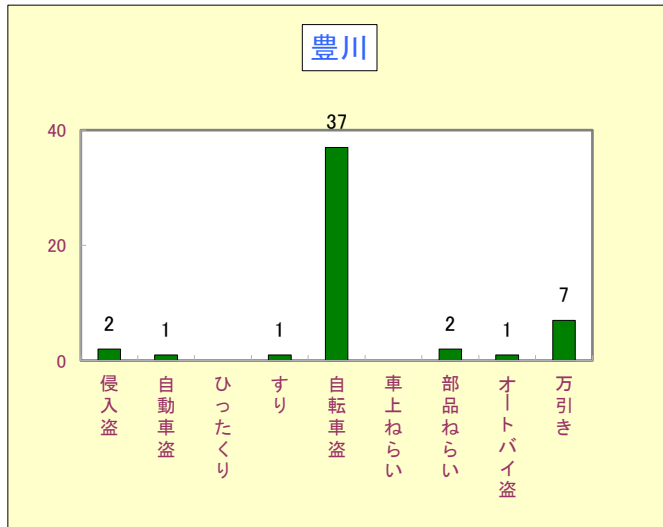

2 重要窃盗犯等の発生状況

刑法犯のうち、みなさんの身近で発生し脅威を与える犯罪で侵入盗(空き巣・忍込みや事務所荒し・出店荒し等)を含めた9罪種の統計です。

区 分		愛知県	豊川市	豊川市犯罪発生順位
重要窃盗犯等	令和2年	19,715	417	ワースト11位 (県内38市中) (侵入盗)
	令和元年	25,696	492	
	増減数	-5,981	-75	
	増減率%	-23.3	-15.2	

愛知県は減少しましたが、豊川市は、侵入盗、自転車、車上狙い等が減少し部品狙い、万引きが増加しています。

令和2年(1月~12月)校区別犯罪発生状況

1 刑法犯の発生状況

2 窃盗犯の発生状況

令和2年(1月～12月)校区別窃盗(多発手口)発生状況

資料提供 豊川警察署