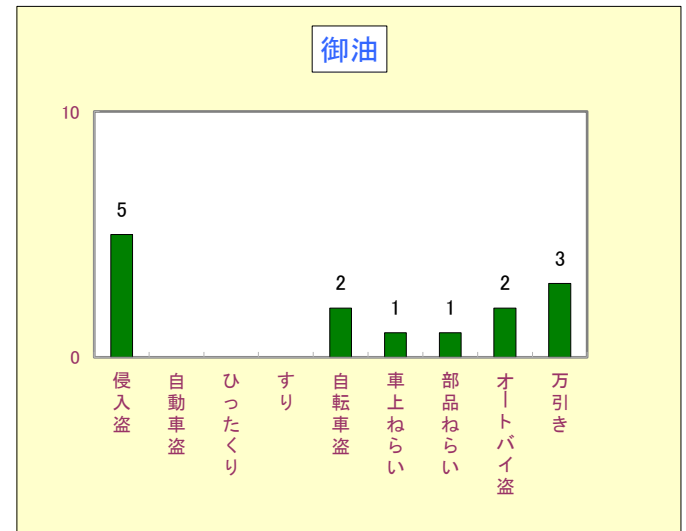

令和2年(1月~12月)校区別犯罪発生状況

1 刑法犯の発生状況

2 窃盗犯の発生状況

令和2年(1月～12月)校区別窃盗(多発手口)発生状況

資料提供 豊川警察署