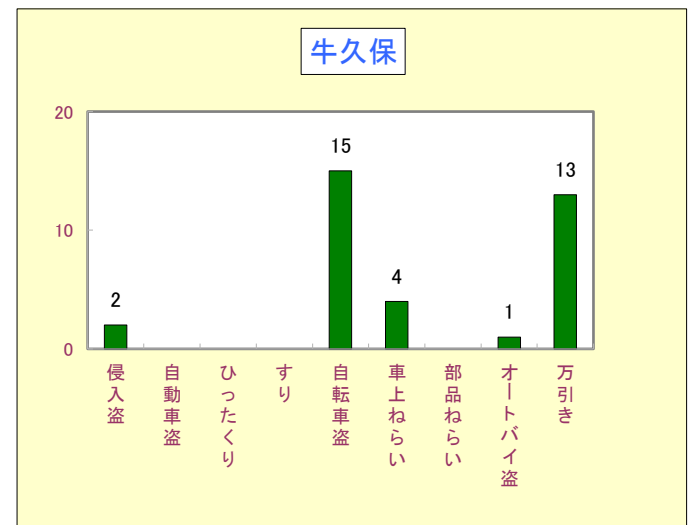

2 重要窃盗犯等の発生状況

刑法犯のうち、みなさんの身近で発生し脅威を与える犯罪で侵入盗(空き巣・忍込みや事務所荒し・出店荒し等)を含めた9罪種の統計です。

区 分		愛知県	豊川市	豊川市犯罪発生順位
重要窃盗犯等	令和2年	19,715	417	ワースト11位 (県内38市中) (侵入盗)
	令和元年	25,696	492	
	増減数	-5,981	-75	
	増減率%	-23.3	-15.2	

愛知県は減少しましたが、豊川市は、侵入盗、自転車、車上狙い等が減少し部品狙い、万引きが増加しています。

令和2年(1月~12月)校区別犯罪発生状況

1 刑法犯の発生状況

2 窃盗犯の発生状況

令和2年(1月～12月)校区別窃盗(多発手口)発生状況

資料提供 豊川警察署