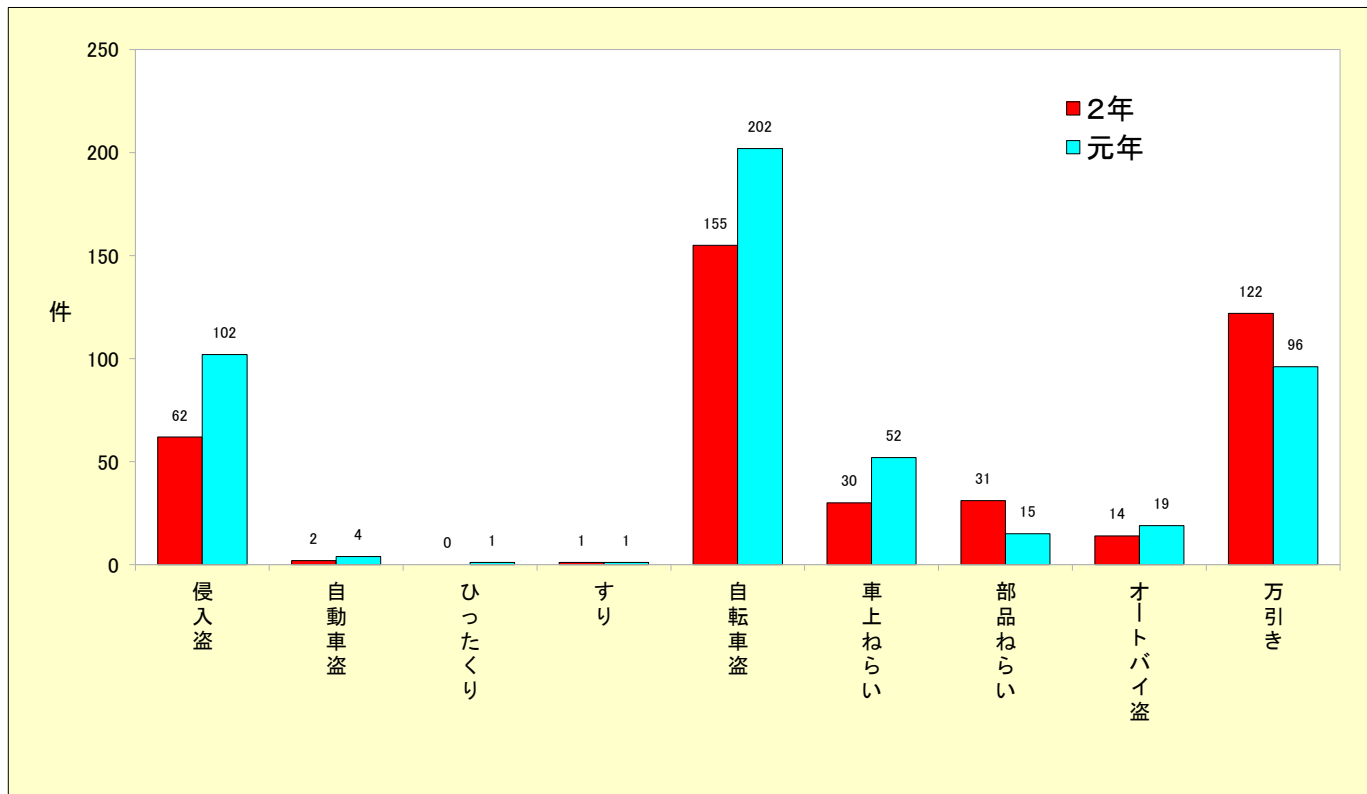

令和2年(1月～12月)犯罪発生状況

豊川市市民部人権交通防犯課

1 刑法犯の発生状況

刑法犯とは、強盗、傷害、窃盗、詐欺等の刑法に定められた犯罪を言います。

区 分		愛知県	豊川市	豊川市犯罪発生順位
刑法犯	令和2年	39,900	773	ワースト9位 (県内38市中)
	令和元年	49,956	923	
	増減数	-10,056	-150	
	増減率%	-20.1	-16.3	

愛知県、豊川市共に減少しました。

2 重要窃盗犯等の発生状況

刑法犯のうち、みなさんの身近で発生し脅威を与える犯罪で侵入盗(空き巣・忍込みや事務所荒し・出店荒し等)を含めた9罪種の統計です。

区 分		愛知県	豊川市	豊川市犯罪発生順位
重要窃盗犯等	令和2年	19,715	417	ワースト11位 (県内38市中) (侵入盗)
	令和元年	25,696	492	
	増減数	-5,981	-75	
	増減率%	-23.3	-15.2	

愛知県は減少しましたが、豊川市は、侵入盗、自転車、車上狙い等が減少し部品狙い、万引きが増加しています。