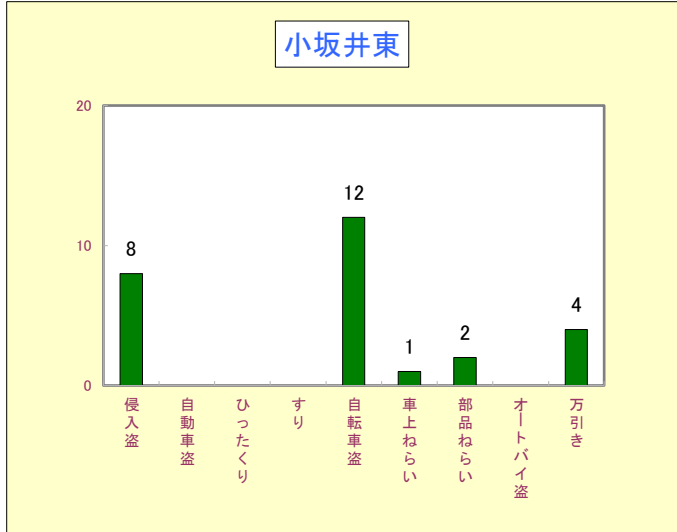

令和2年(1月~12月)校区別犯罪発生状況

1 刑法犯の発生状況

2 窃盗犯の発生状況

令和2年(1月～12月)校区別窃盗(多発手口)発生状況

資料提供 豊川警察署