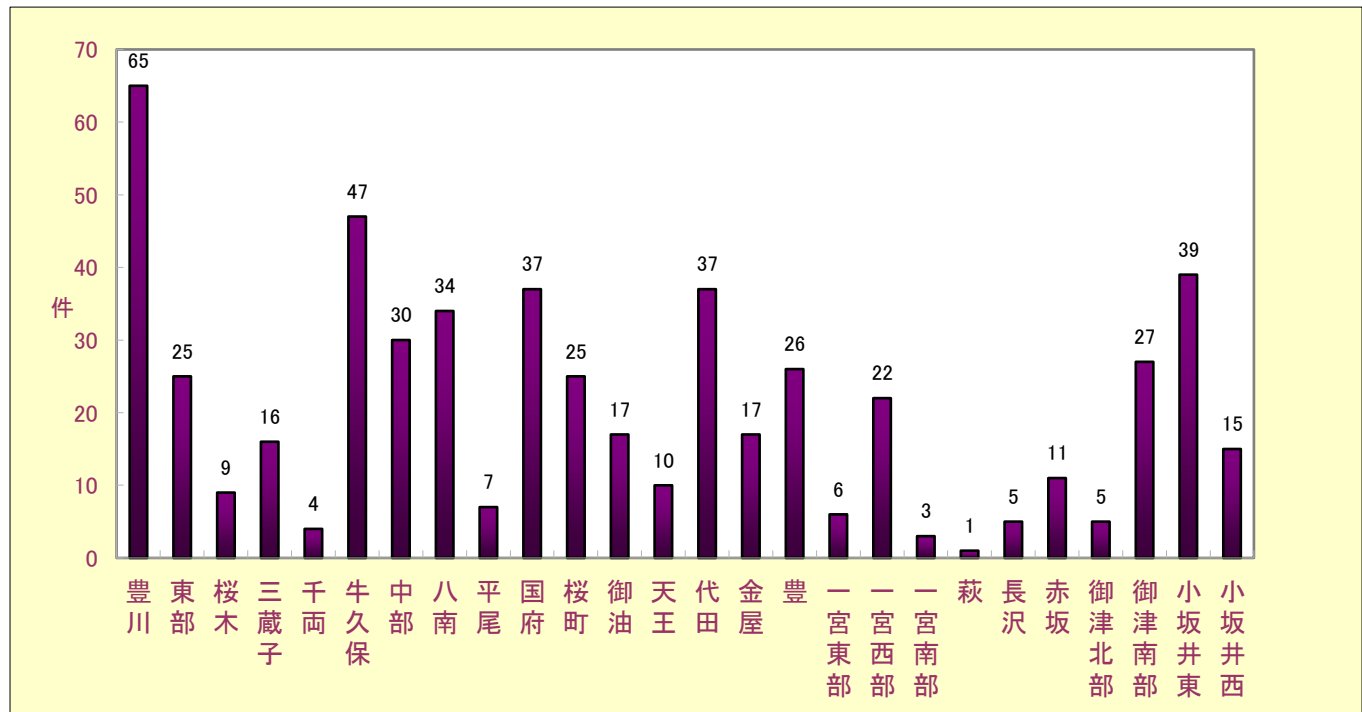

令和2年(1月~12月)校区別犯罪発生状況

1 刑法犯の発生状況

2 窃盗犯の発生状況