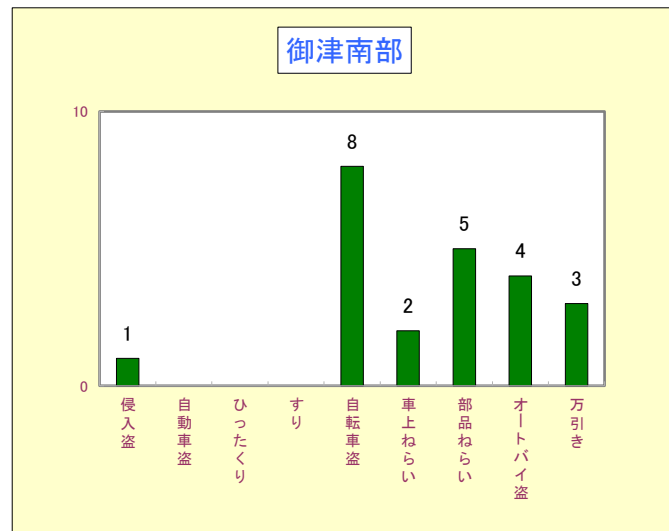

2 重要窃盗犯等の発生状況

刑法犯のうち、みなさんの身近で発生し脅威を与える犯罪で侵入盗(空き巣・忍込みや事務所荒し・出店荒し等)を含めた9罪種の統計です。

区 分		愛知県	豊川市	豊川市犯罪発生順位
重要窃盗犯等	令和2年	19,715	417	ワースト11位 (県内38市中) (侵入盗)
	令和元年	25,696	492	
	増減数	-5,981	-75	
	増減率%	-23.3	-15.2	

愛知県は減少しましたが、豊川市は、侵入盗、自転車、車上狙い等が減少し部品狙い、万引きが増加しています。

令和2年(1月~12月)校区別犯罪発生状況

1 刑法犯の発生状況

2 窃盗犯の発生状況

令和2年(1月～12月)校区別窃盗(多発手口)発生状況

資料提供 豊川警察署