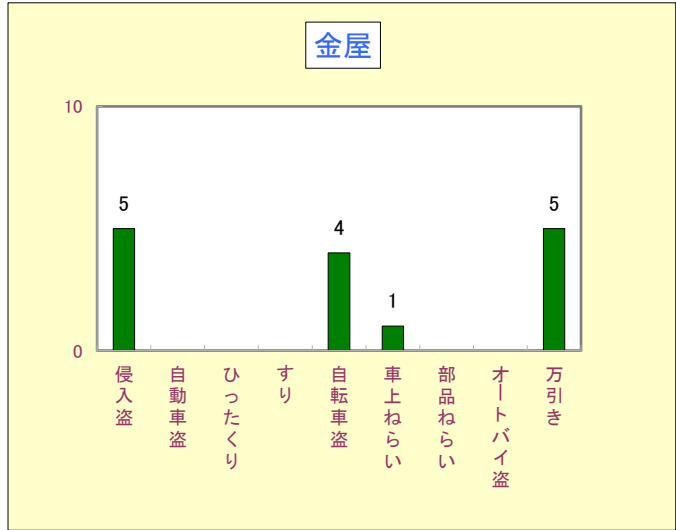

2 重要窃盗犯等の発生状況

刑法犯のうち、みなさんの身近で発生し脅威を与える犯罪で侵入盗(空き巣・忍込みや事務所荒し・出店荒し等)を含めた9罪種の統計です。

区 分		愛知県	豊川市	豊川市犯罪発生順位
重要窃盗犯等	令和2年	19,715	417	ワースト11位 (県内38市中) (侵入盗)
	令和元年	25,696	492	
	増減数	-5,981	-75	
	増減率%	-23.3	-15.2	

愛知県は減少しましたが、豊川市は、侵入盗、自転車、車上狙い等が減少し部品狙い、万引きが増加しています。

令和2年(1月~12月)校区別犯罪発生状況

1 刑法犯の発生状況

2 窃盗犯の発生状況

令和2年(1月～12月)校区別窃盗(多発手口)発生状況

資料提供 豊川警察署