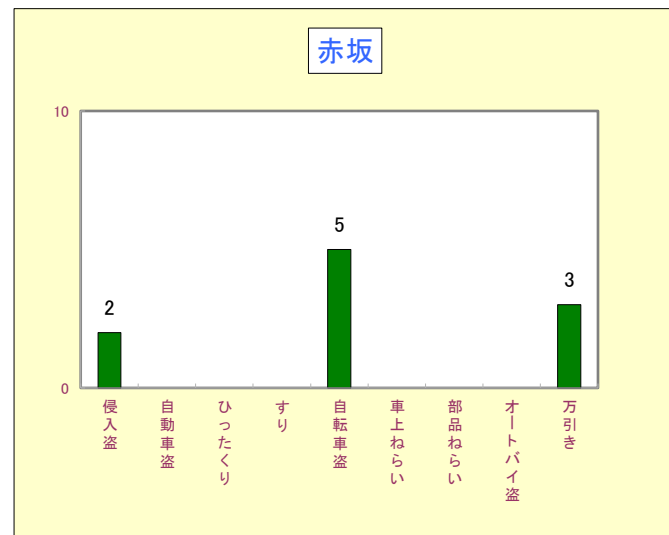

令和2年(1月~12月)校区別犯罪発生状況

1 刑法犯の発生状況

2 窃盗犯の発生状況

令和2年(1月～12月)校区別窃盗(多発手口)発生状況

資料提供 豊川警察署