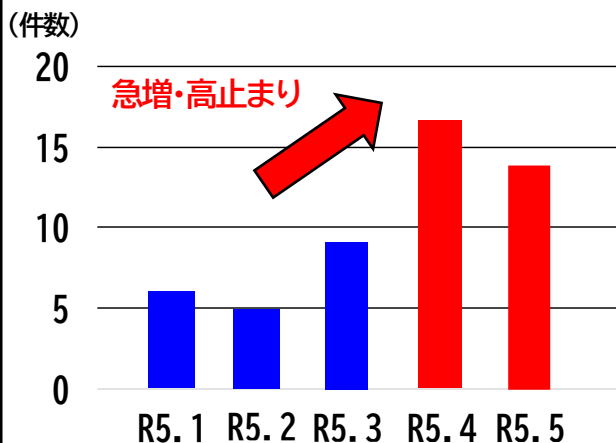

- **無施錠被害率が71.2%**！
- 「**駅前駐輪場**」と「**アパート・マンション駐輪場等(敷地内)**」で被害が多発！
- 被害者別では、**高校生が32.7%**、次いで**有職者が26.9%**！

月別被害認知状況

「**施錠を習慣**」にしましょう!!

- ・ 自転車から離れるときは、**短時間でも、急いでいても、どこでも、必ず施錠**しましょう。
- ・ 「**自転車を止めたら施錠**」を心がけ、「**施錠を習慣**」にしましょう。
- ・ ワイヤー錠などで、**ツーロック**にすると、さらに防犯効果が高まります。
- ・ センサーライトや防犯カメラを設置し、**防犯対策していることを表示**しましょう。