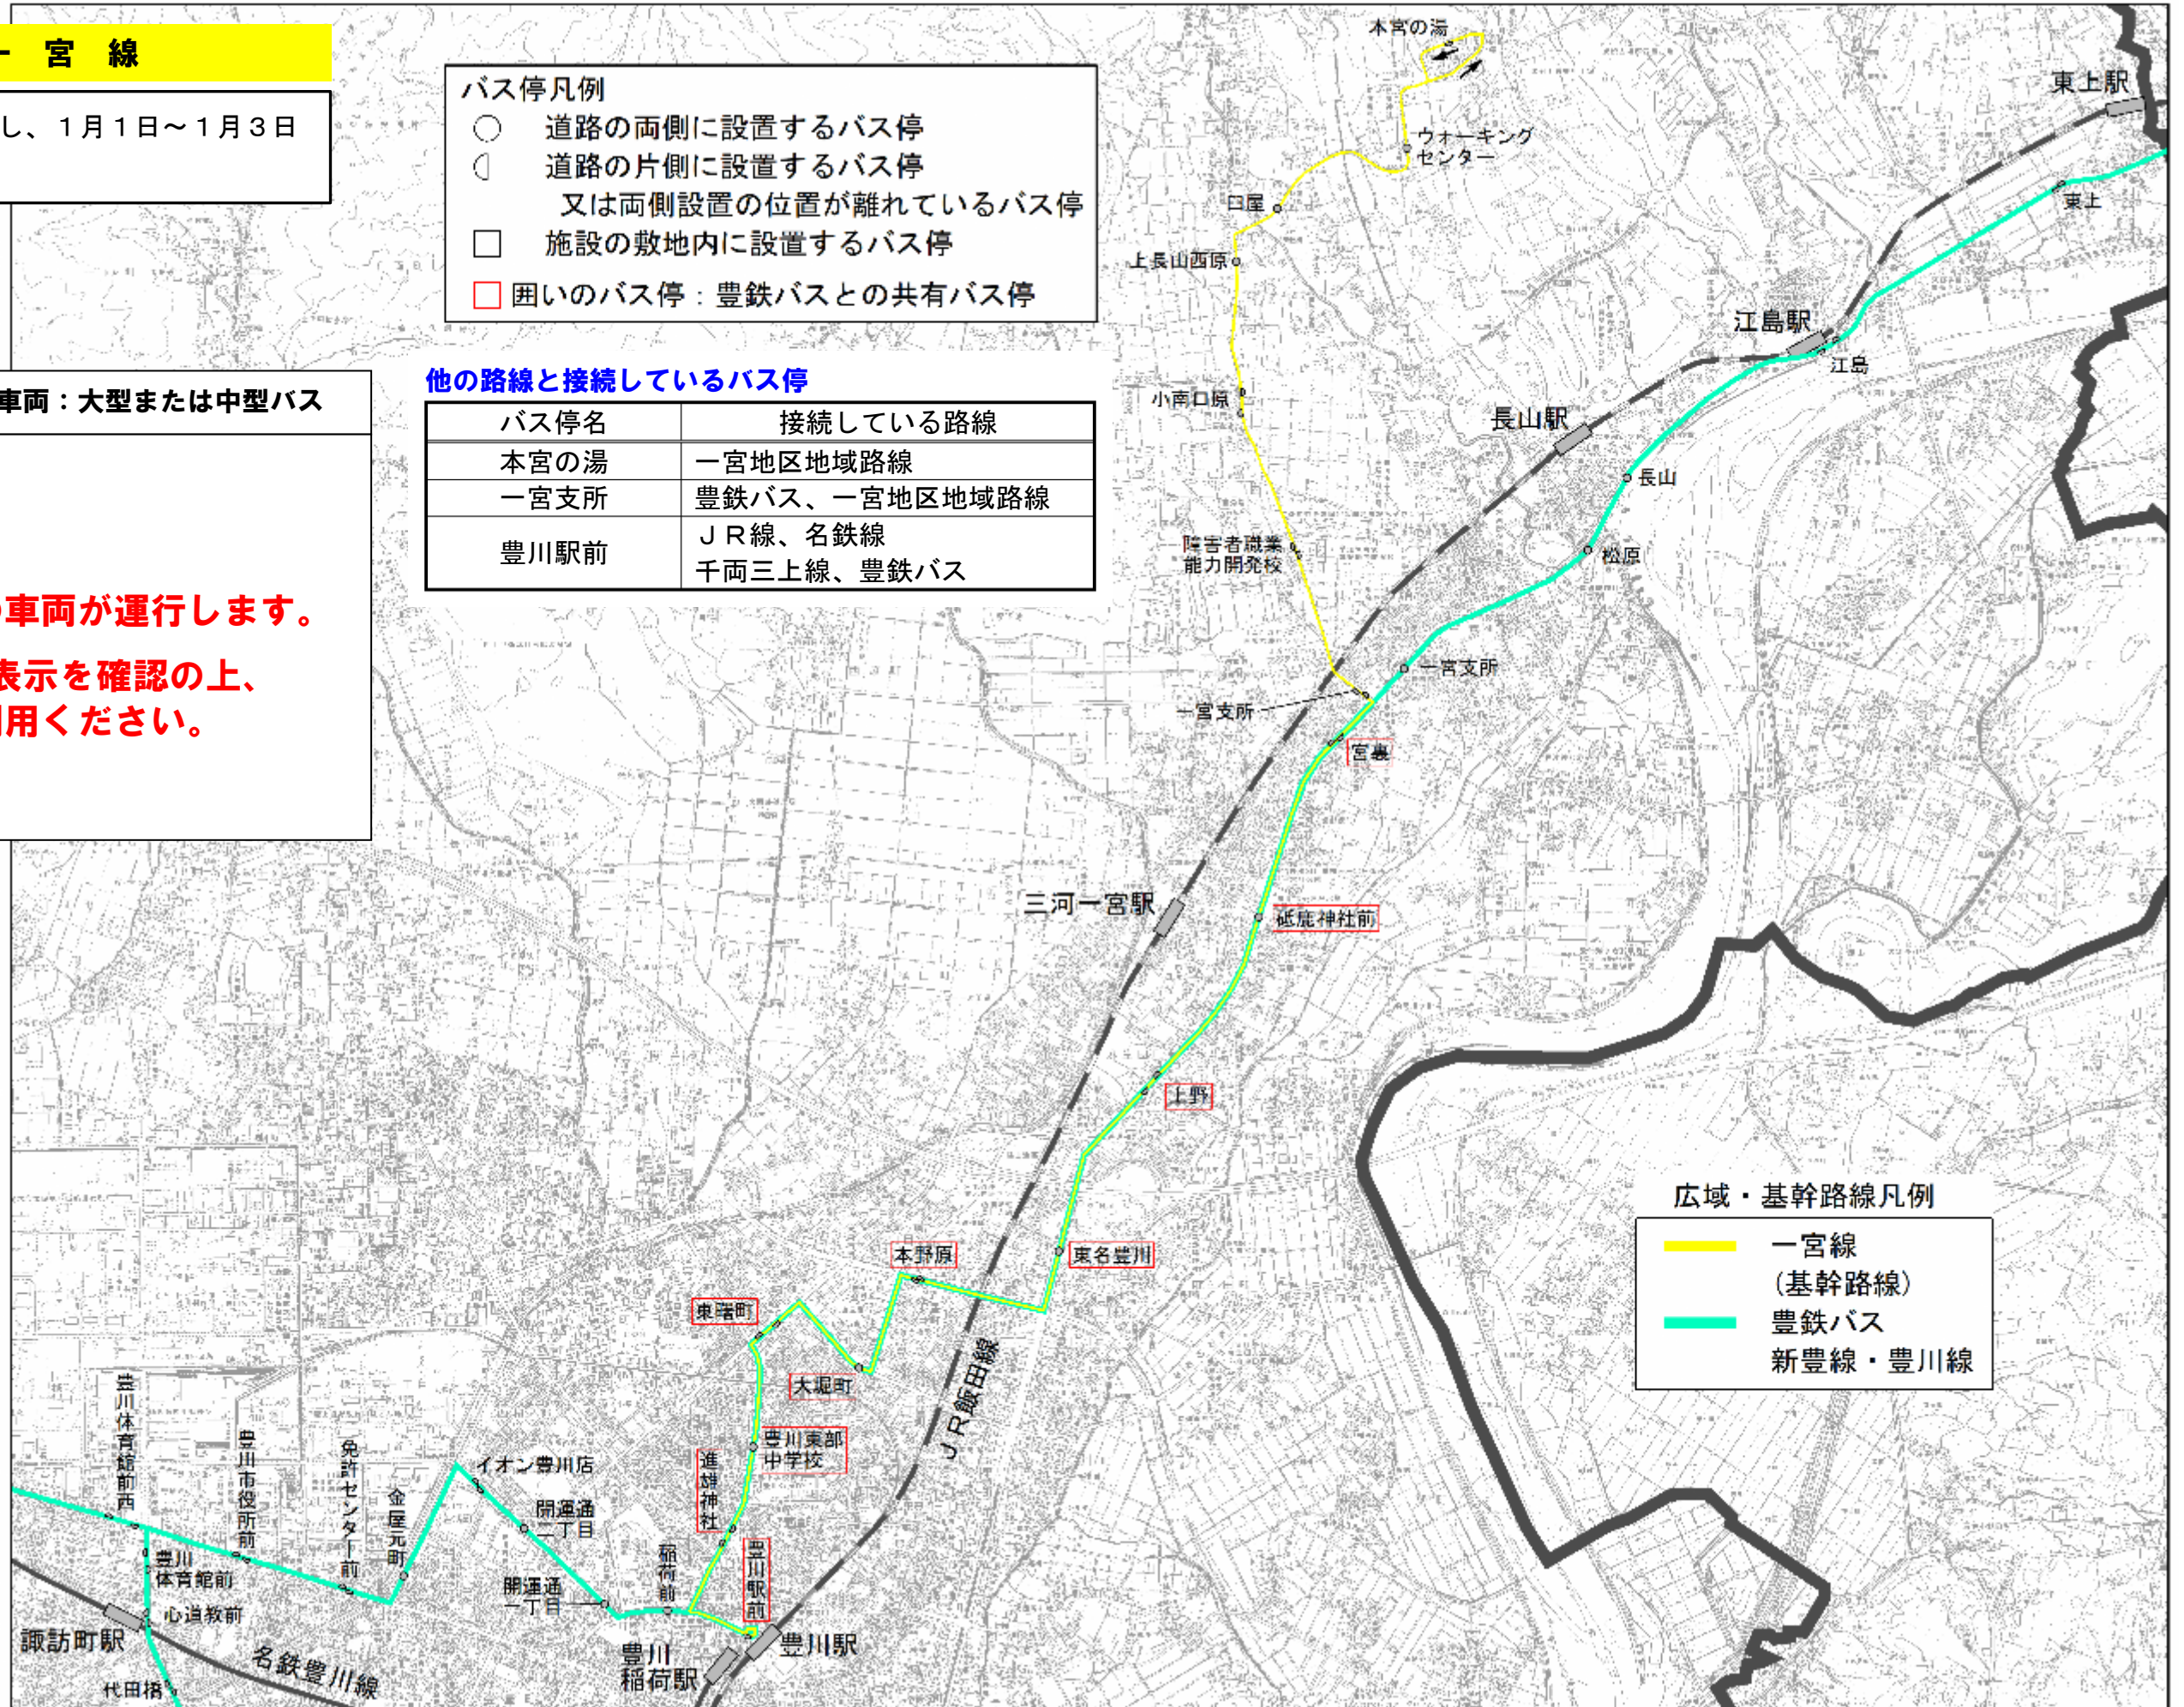

# 一宮線

毎日運行（ただし、1月1日～1月3日は運休）

運行するバス車両：大型または中型バス

**豊鉄バスの車両が運行します。**  
**行き先表示を確認の上、**  
**ご利用ください。**

## バス停凡例

- 道路の両側に設置するバス停
- ◐ 道路の片側に設置するバス停  
又は両側設置の位置が離れているバス停
- 施設の敷地内に設置するバス停
- ◻ 囲いのバス停：豊鉄バスとの共有バス停

## 他の路線と接続しているバス停

バス停名	接続している路線
本宮の湯	一宮地区地域路線
一宮支所	豊鉄バス、一宮地区地域路線
豊川駅前	JR線、名鉄線 千両三上線、豊鉄バス

## 広域・基幹路線凡例

- 一宮線  
(基幹路線)
- 豊鉄バス  
新豊線・豊川線