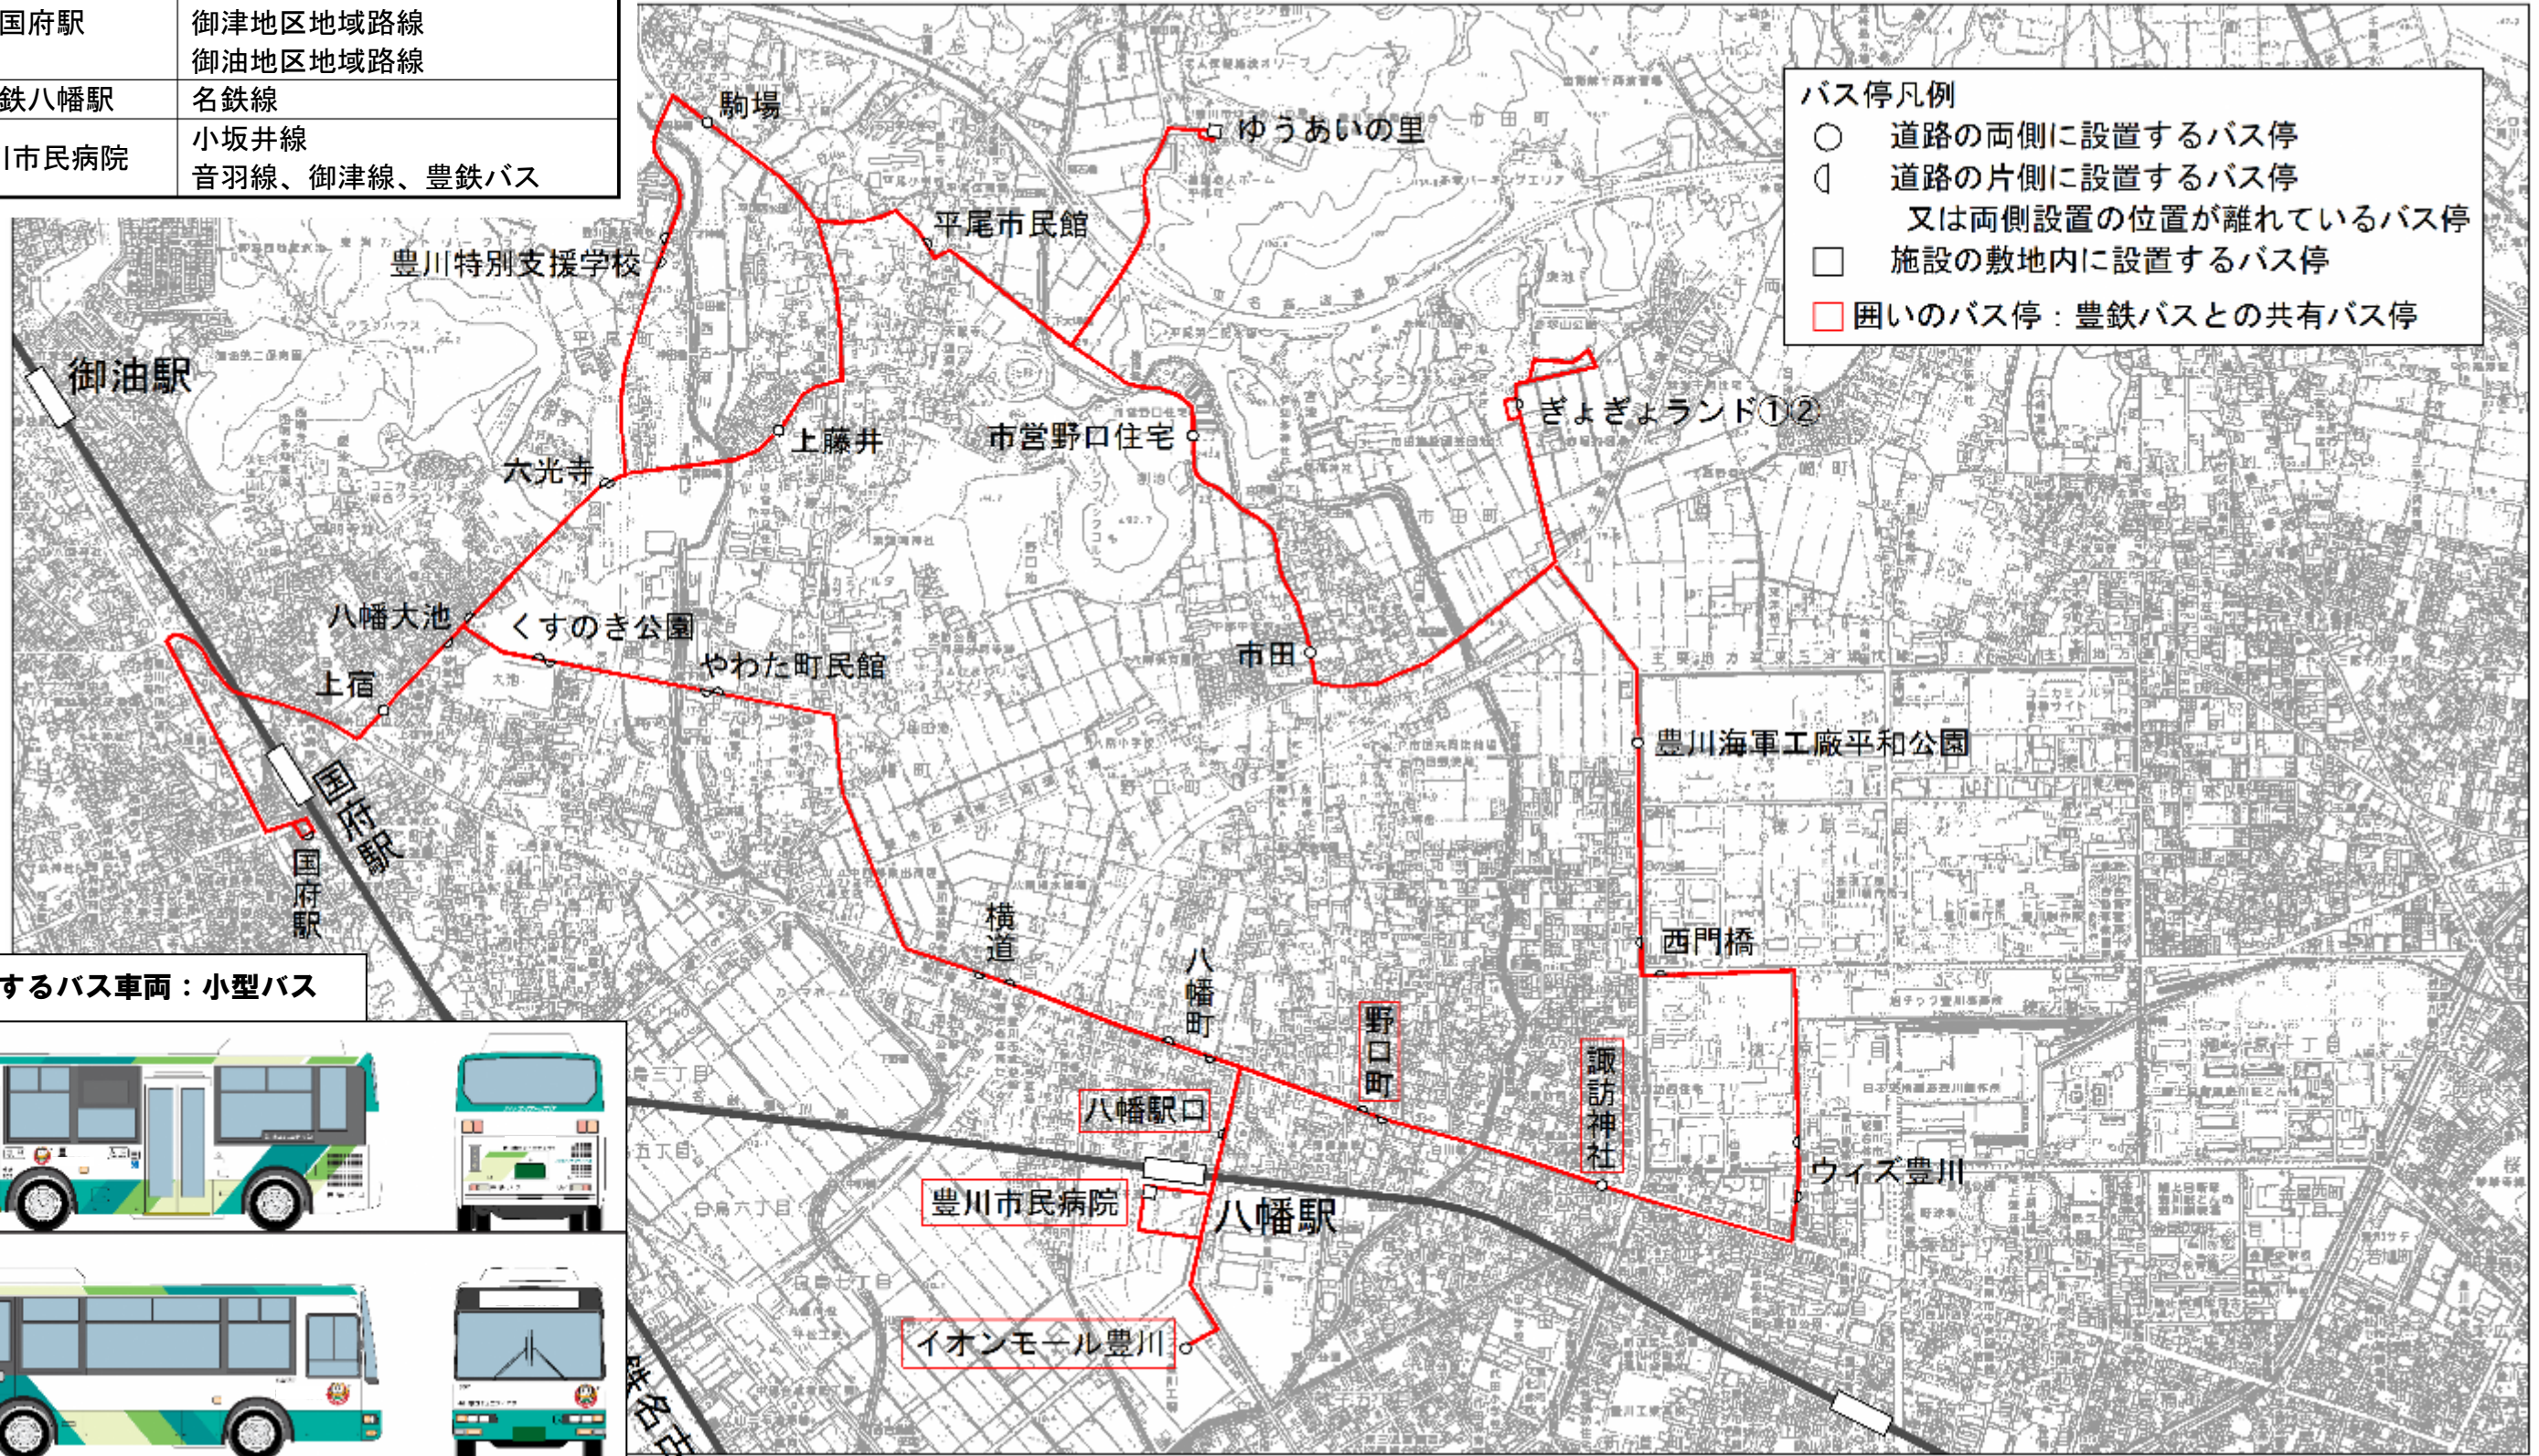

# ゆうあいの里八幡線

毎日運行（ただし、1月1日～1月3日は運休）

## 他の路線と接続しているバス停

バス停名	接続している路線
国府駅	名鉄線、音羽線、御津線 御津地区地域路線 御油地区地域路線
名鉄八幡駅	名鉄線
豊川市民病院	小坂井線 音羽線、御津線、豊鉄バス

**バス停凡例**

- 道路の両側に設置するバス停
- ◐ 道路の片側に設置するバス停  
又は両側設置の位置が離れているバス停
- 施設の敷地内に設置するバス停
- ◻ 囲いのバス停：豊鉄バスとの共有バス停

運行するバス車両：小型バス