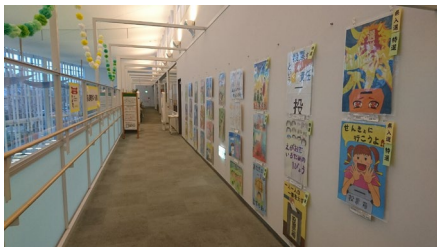

令和2年11月19日

豊川市政記者クラブ加盟社 各位

『図書館コラボ展示』

明るい選挙啓発ポスターコンクール 入選作品の展示について

選挙の啓発の一助として、明るい選挙を推進するため、愛知県選挙管理委員会、明るい選挙推進愛知県協議会が主催する「令和2年度明るい選挙啓発ポスターコンクール」に、豊川市内の小学校より79点、中学校より3点、高等学校より2点の応募がありました。

その中で、豊川市明るい選挙推進協議会が選定した方（別紙のとおり）の作品30点を、明るい選挙の啓発のため、豊川市中央図書館に『図書館コラボ展示』として下記のとおり展示しています。

記

1 展示場所

豊川市中央図書館2階集会室前

2 展示期間

令和2年11月19日（木）から12月27日（日）まで

開館時間：9時30分から18時まで（金曜日は祝日を除き、19時まで）

休館日：毎週月曜日（祝日を除く）、毎月第3水曜日

問い合わせ先 豊川市選挙管理委員会（市役所総務部行政課内 山口、大高）

電話 0533-89-2123

Eメール gyosei@city.toyokawa.lg.jp