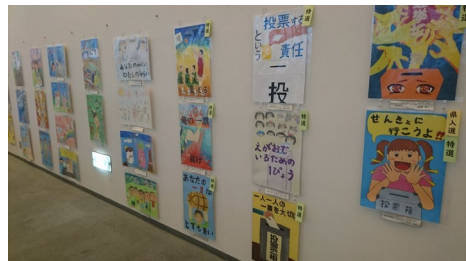

令和2年11月19日

豊川市政記者クラブ加盟社 各位

『図書館コラボ展示』

明るい選挙啓発ポスターコンクール 入選作品の展示について

選挙の啓発の一助として、明るい選挙を推進するため、愛知県選挙管理委員会、明るい選挙推進愛知県協議会が主催する「令和2年度明るい選挙啓発ポスターコンクール」に、豊川市内の小学校より79点、中学校より3点、高等学校より2点の応募がありました。

その中で、豊川市明るい選挙推進協議会が選定した方（別紙のとおり）の作品30点を、明るい選挙の啓発のため、豊川市中央図書館に『図書館コラボ展示』として下記のとおり展示しています。

記

1 展示場所

豊川市中央図書館2階集会室前

2 展示期間

令和2年11月19日（木）から12月27日（日）まで

開館時間：9時30分から18時まで（金曜日は祝日を除き、19時まで）

休館日：毎週月曜日（祝日を除く）、毎月第3水曜日

問い合わせ先 豊川市選挙管理委員会（市役所総務部行政課内 山口、大高）

電話 0533-89-2123

Eメール gyosei@city.toyokawa.lg.jp