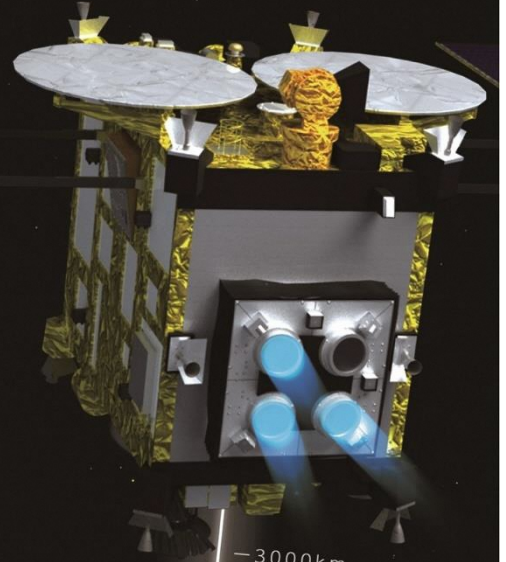

プラネタリウム番組

豊川市制施行80周年記念番組

Lights of Toyokawa

— ライツ オブ トヨカワ —

豊川から宇宙へ

豊川の技術が宇宙時代を切り開く

—3000km

—2000km

—1000km

ナビゲーター

小林亜実
(豊川市出身)

【企画】豊川市

【企画・制作】コニカミノルタプラネタリウム株式会社

プラネタリウム番組

上映 2023

5/27 (土) ~

★入場料

区分	個人	団体
大人	310円	220円
65歳以上	150円	100円
こども (小・中学生)	100円	70円

※「ほの国こどもパスポート」が使えます。
※小学生未満の乳幼児は無料ですが、東三河以外の乳幼児が1人で座席を使用する場合は、こども料金が必要です。
※障害者手帳をお持ちの方、20人以上の団体は割引制度があります。団体利用は、利用日の2か月前～5日前までに事務室へお申し込みください。