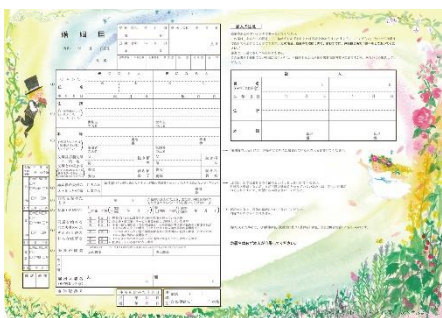

「つぼのくつ」の作画を手掛けた他、企業のノベルティグッズに自身の絵を提供するなど幅広く活躍している。

5 その他

- 市では、かべやふようさんに「とよかわバラ」などのイラストを提供いただき、「婚姻届」「母子手帳バッグ」を作成しました。対象者に、令和4年4月1日から配布しています。

婚姻届