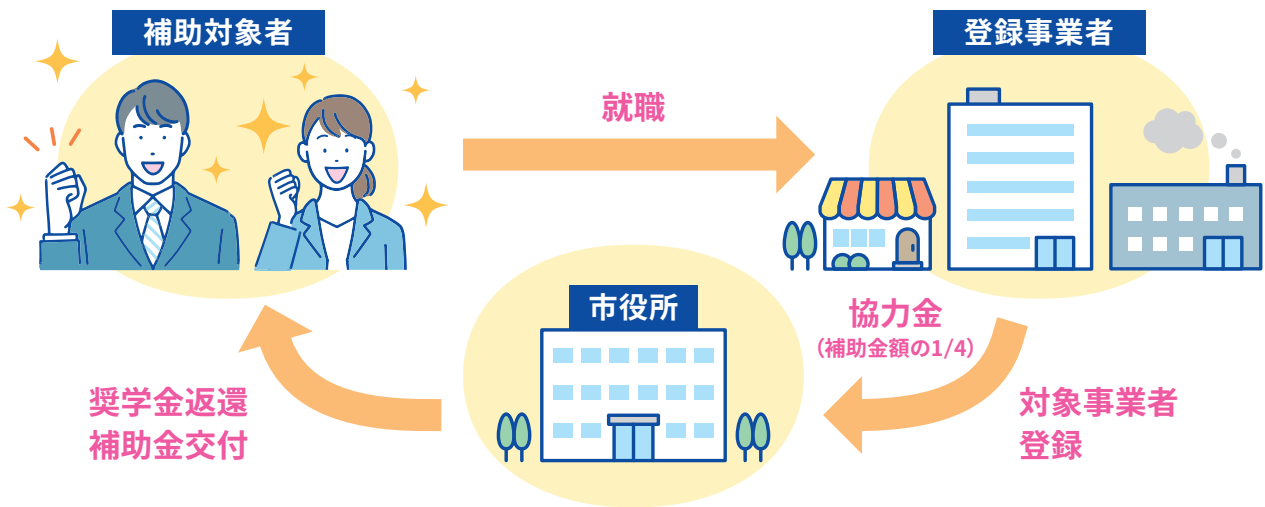

補助金交付例

4月採用、10月から月2万円奨学金返還の場合

	補助額 (うち登録事業者協力額)	補助対象期間	交付申請	補助金受領
1年目	60,000円(15,000円)	10月～12月分(3か月分)	各翌年1月※	各翌年3月頃※
2年目	240,000円(60,000円)	1月～12月分(12か月分)		
3年目	240,000円(60,000円)	1月～12月分(12か月分)		
4年目	180,000円(45,000円)	1月～9月分(9か月分)		

※状況により前後することがございます。

Q&A 【よくある質問】

Q 豊川市以外のお出身でも対象になりますか。

A 対象になりますが、豊川市に住民票を移していただく必要があります。

Q 中途採用でも対象になりますか。

A 対象事業者に就職時点で35歳未満であれば対象となります。

Q 途中で退職した場合はどうなりますか。

A 退職日までに奨学金を返還した月数に応じて補助金を支給します。

Q 補助金をもらえなくなることはありますか。

A 就職先が登録事業者でなくなった場合(中小企業者でなくなった場合、対象事業者廃止の届出があった場合等)、それ以降補助金を受けとることができません。ご注意ください。