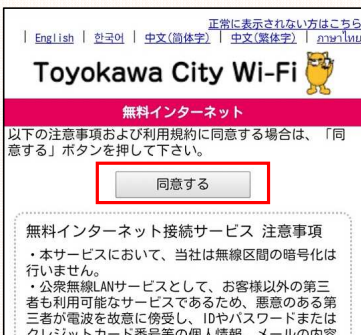

启动浏览器

我同意并
接受使用条款