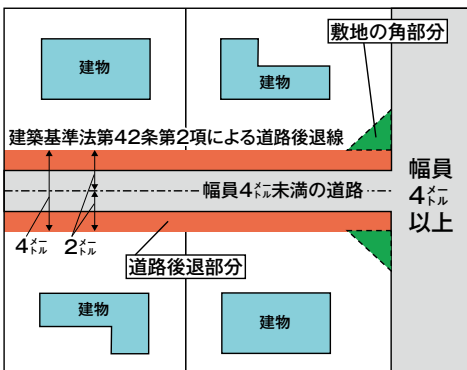

▼ 総合体育館(86局5175番)

1

TOPICS

駐車場と駐輪場のご案内

駐車場は、市プール西側の自由広場、または市役所駐車場(土・日曜日だけ)を、駐輪場は、市プール西側道路の自転車置き場を利用してください。

示した場合は無料) / 幼児は100円(東三河に在住の場合は無料)
休場日 7月9日~13日、8月25日正午~27日
その他 小学1年生以下は、プール場内まで水着着用の高校生以上の付き添いが必要です

狭あい道路が抱える問題

狭あい道路は、日当たりや風通しなどの居住環境への影響に加え、緊急時の避難や消火・救急活動の支障になるなど、さまざまな問題を抱えています。

道路後退のイメージ

市では、安全で良好な居住環境の確保と、災害に強いまちづくりの実現を目的として、狭あい道路整備事業を行っています。
 これは、市街化区域内の狭あい道路(幅1・8以上4.4未満の狭い道路)に係る道路後退部分の寄附について、土地の測量、分筆、登記を市が行い、狭あい道

路の解消を進めるものです。対象となる方は、狭あい道路に接した土地の所有者で、寄附をしていただく方です。なお、対象とならない道路もあります。
 詳しくは、土地の形状などがわかる資料をお持ちの上、道路維持課(北庁舎4階)へ、お越しく下さい。

狭あい道路整備事業

● 居住環境の整備と災害に強いまちづくり

▼ 道路維持課(89局2279番)

2

TOPICS

3 チャレンジとよかわ活性化事業

▶ 商工観光課(89局2140番)