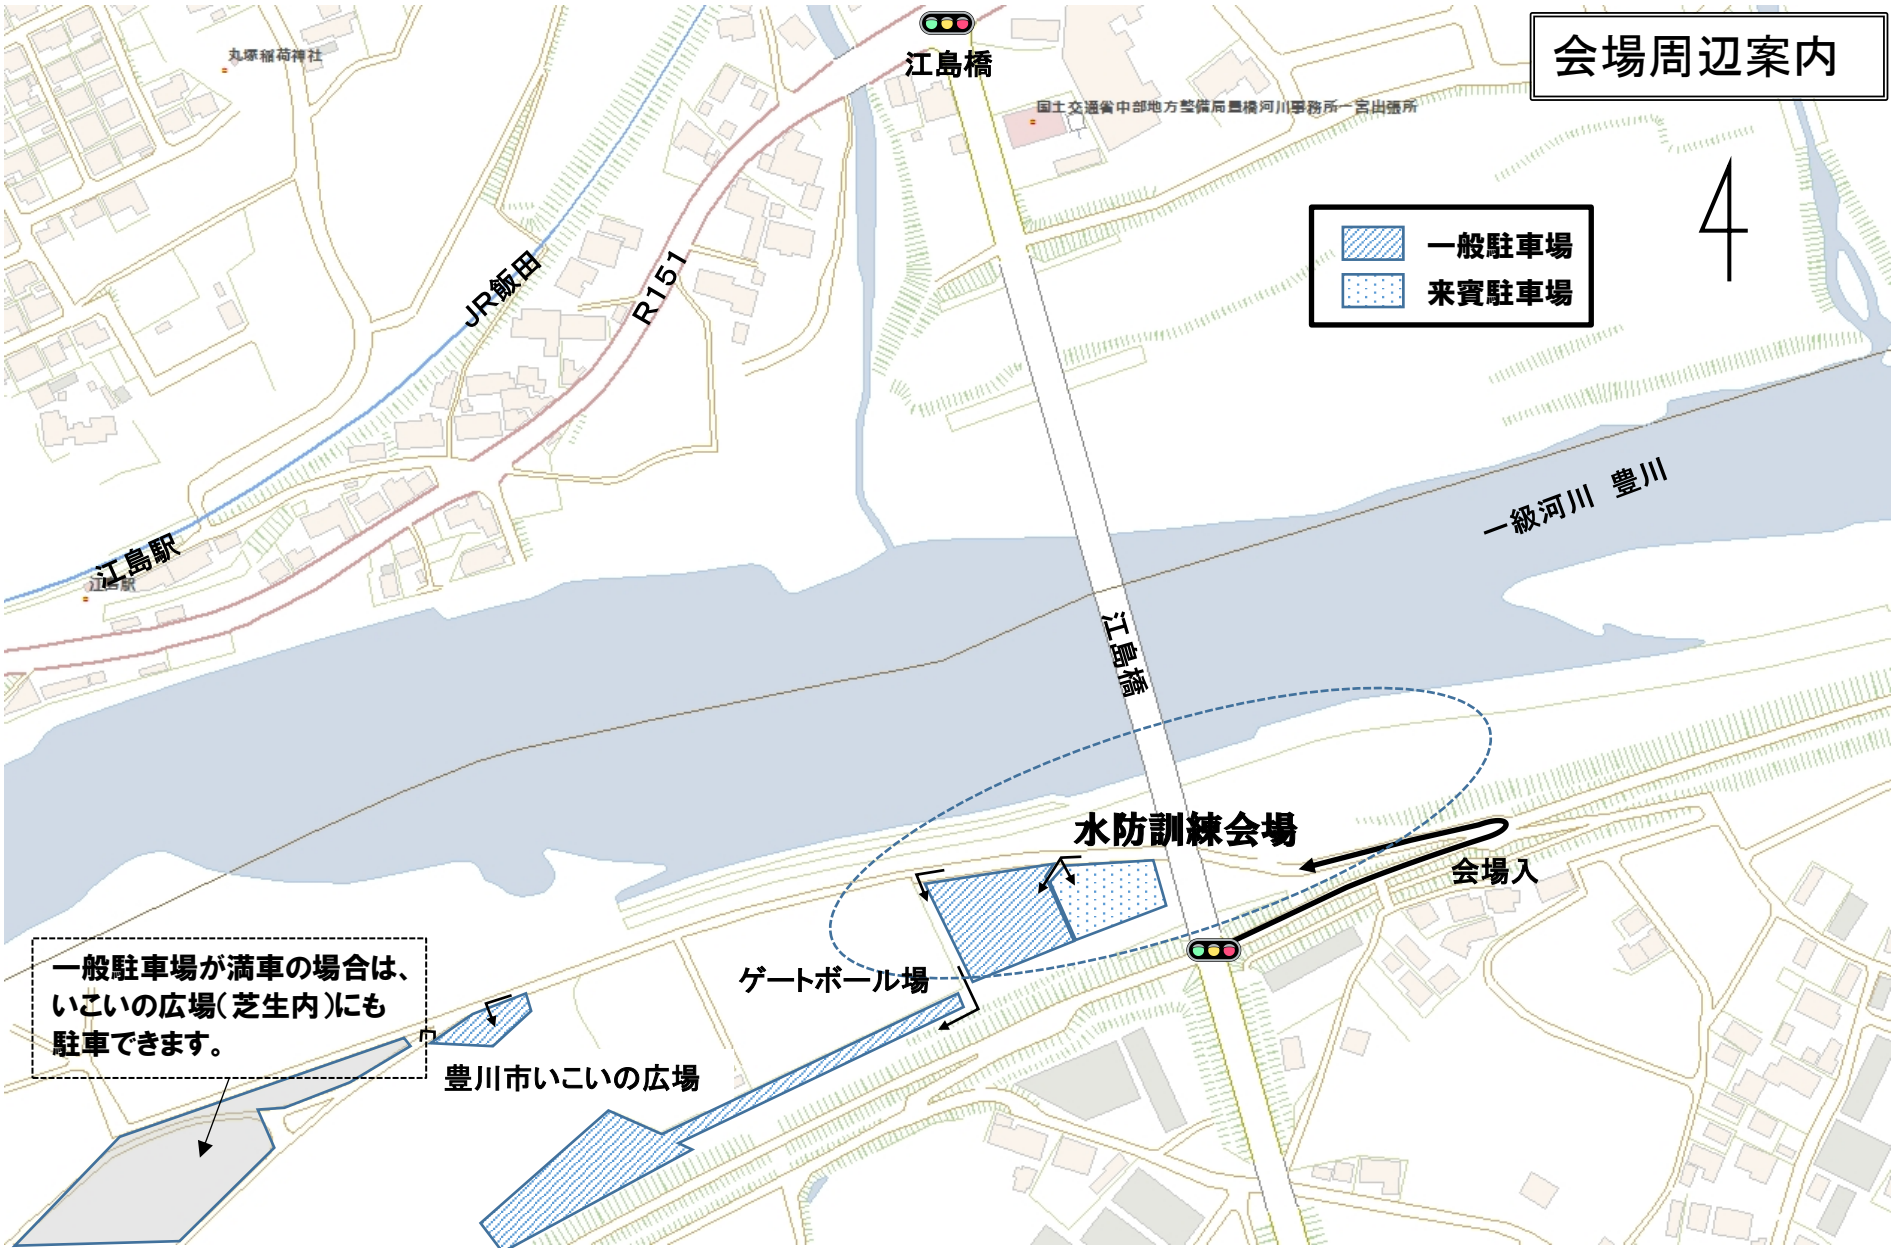

会場周辺案内

	一般駐車場
	来賓駐車場

4

一般駐車場が満車の場合は、
いこいの広場(芝生内)にも
駐車できます。

水防訓練会場

会場入

ゲートボール場

豊川市いこいの広場