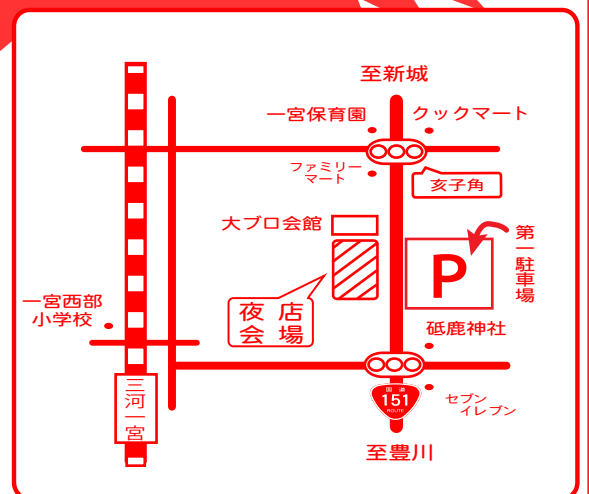

穂の国糸びす会

平成 26 年度豊川市やる気満々商店街等補助事業

第3回 穂の国 やる気満々 夜店

雨天決行

8/10 日

PM5:30
~ PM9:00

今年も穂の国糸びす会・一宮商工会が開催する「穂の国糸びす夜店」の季節がやってきました。地域みなさんに夏の夜店で、夏を楽しんでもらいたいと今年で3回目となりました。楽しいイベントなども用意してありますので、皆様、お誘い合わせの上ご来場頂けますよう心よりお待ちしております。

大抽選会

何が当たるか
お楽しみ!

お楽しみ
景品がいっぱい!!

◆時間：午後8時30分～
◆場所：ステージ前にて

たくさんの食べ処・飲み処
お子様も大喜びの遊び処と
楽しい夜店!!
みなさん是非お越し下さい!

お問い合わせ：一宮商工会 93-2088

- ●共催：穂の国糸びす会・一宮商工会
- ●後援：豊川市・一宮区・砥鹿神社・JAひまわり
  豊川信用金庫・豊橋信用金庫

◆裏面もご覧ください◆