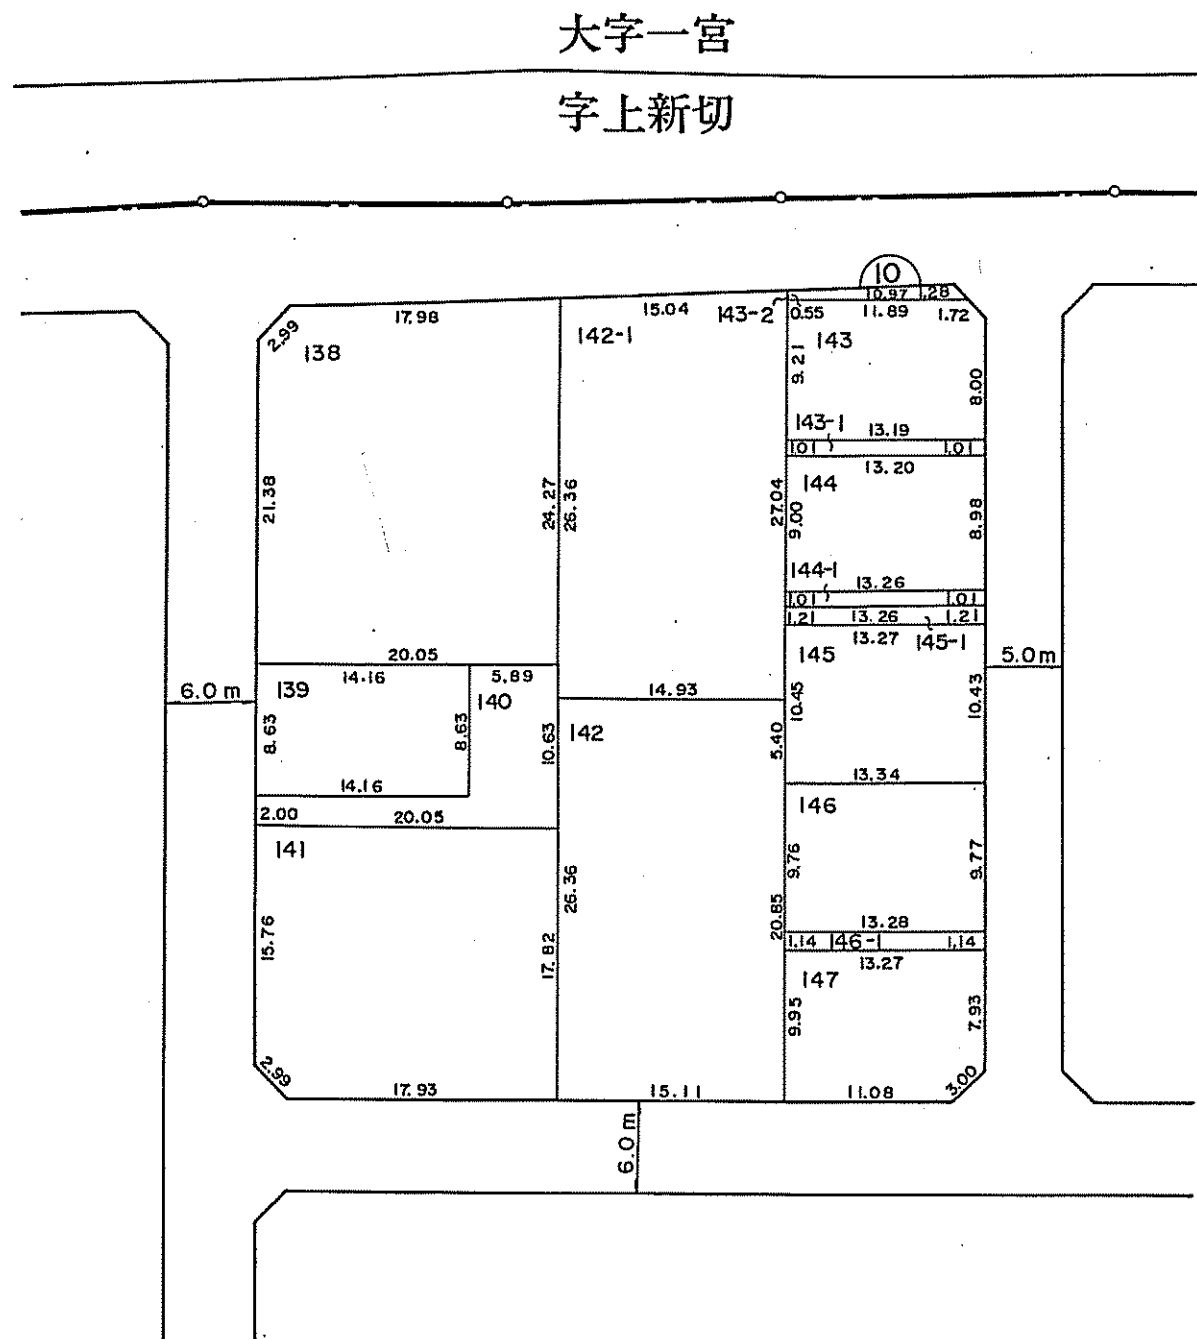

宝飯郡一宮町一宮豊換地図

縮尺 1:500

凡					
例	地区界	大字界	字界	ブロック番号	地換番地

参考資料

本図面は写しのため、縮尺の表示が異なります。