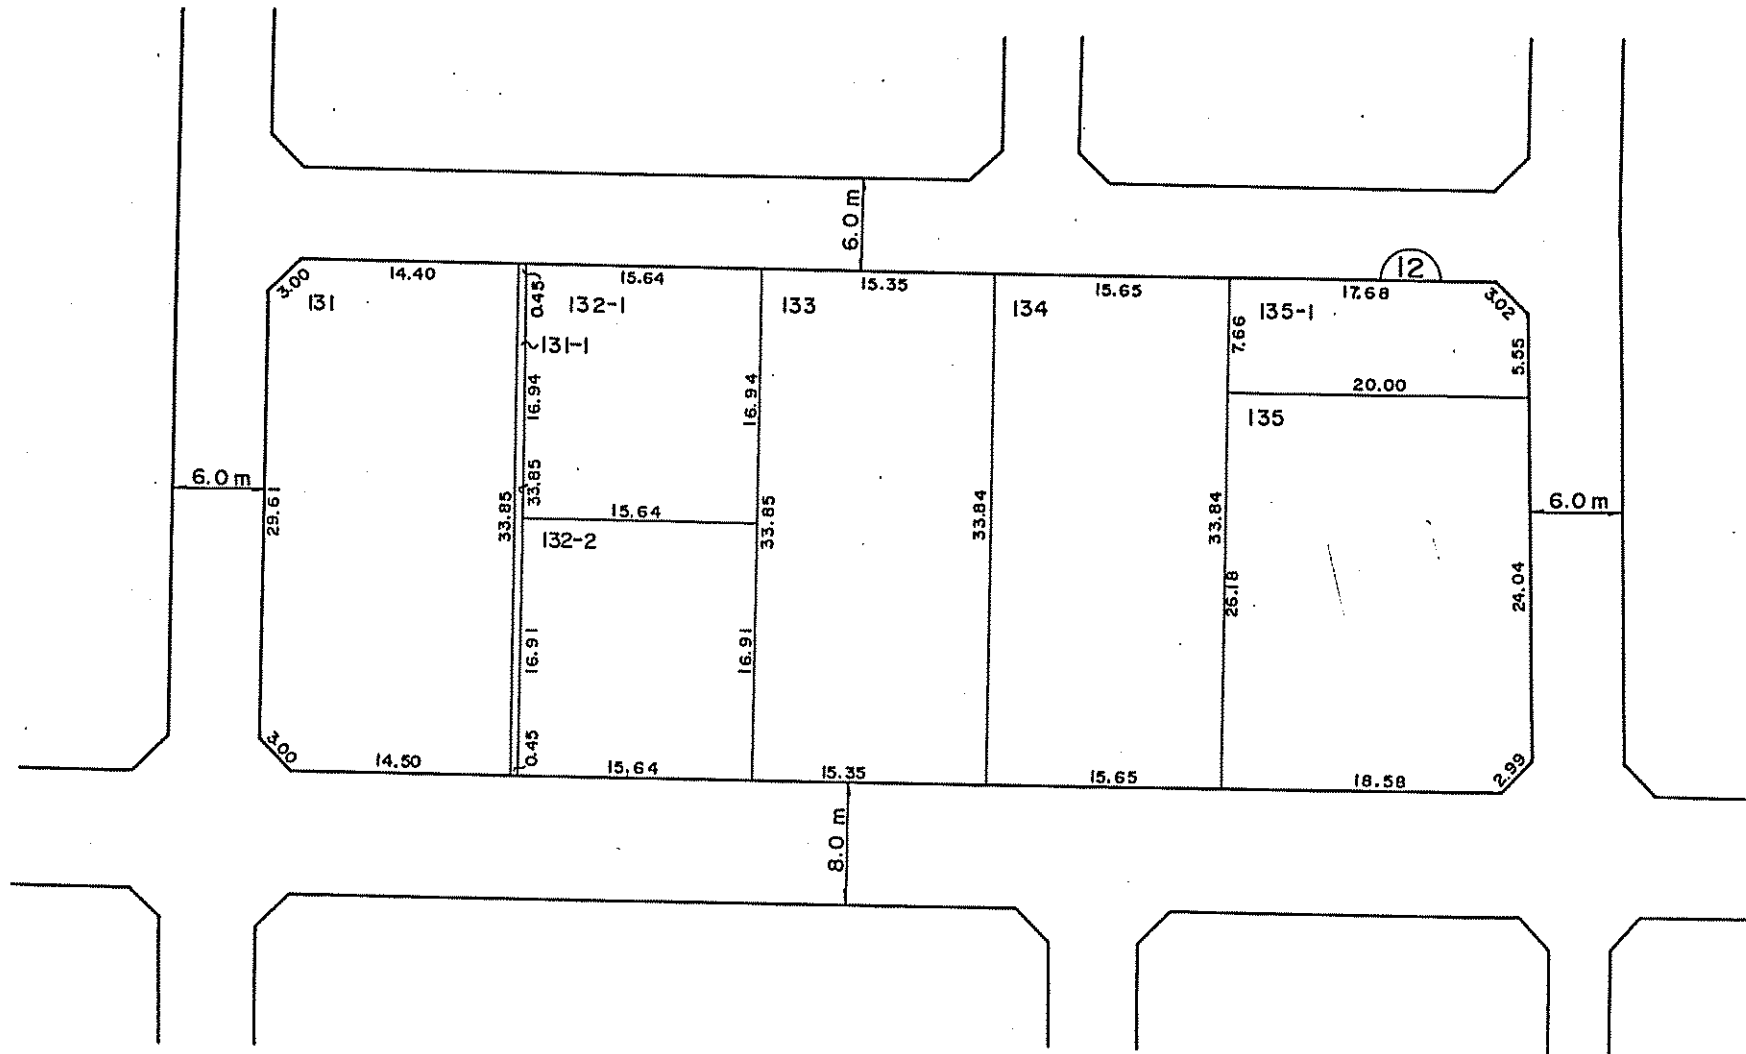

宝飯郡一宮町一宮豊換地図

縮尺 1:500

| | | | | | |
|---|-----|-----|----|--------|------|
| 凡 | | | | | |
| 例 | 地区界 | 大字界 | 字界 | ブロック番号 | 地換番地 |

参考資料

本図面は写しのため、縮尺の表示が異なります。