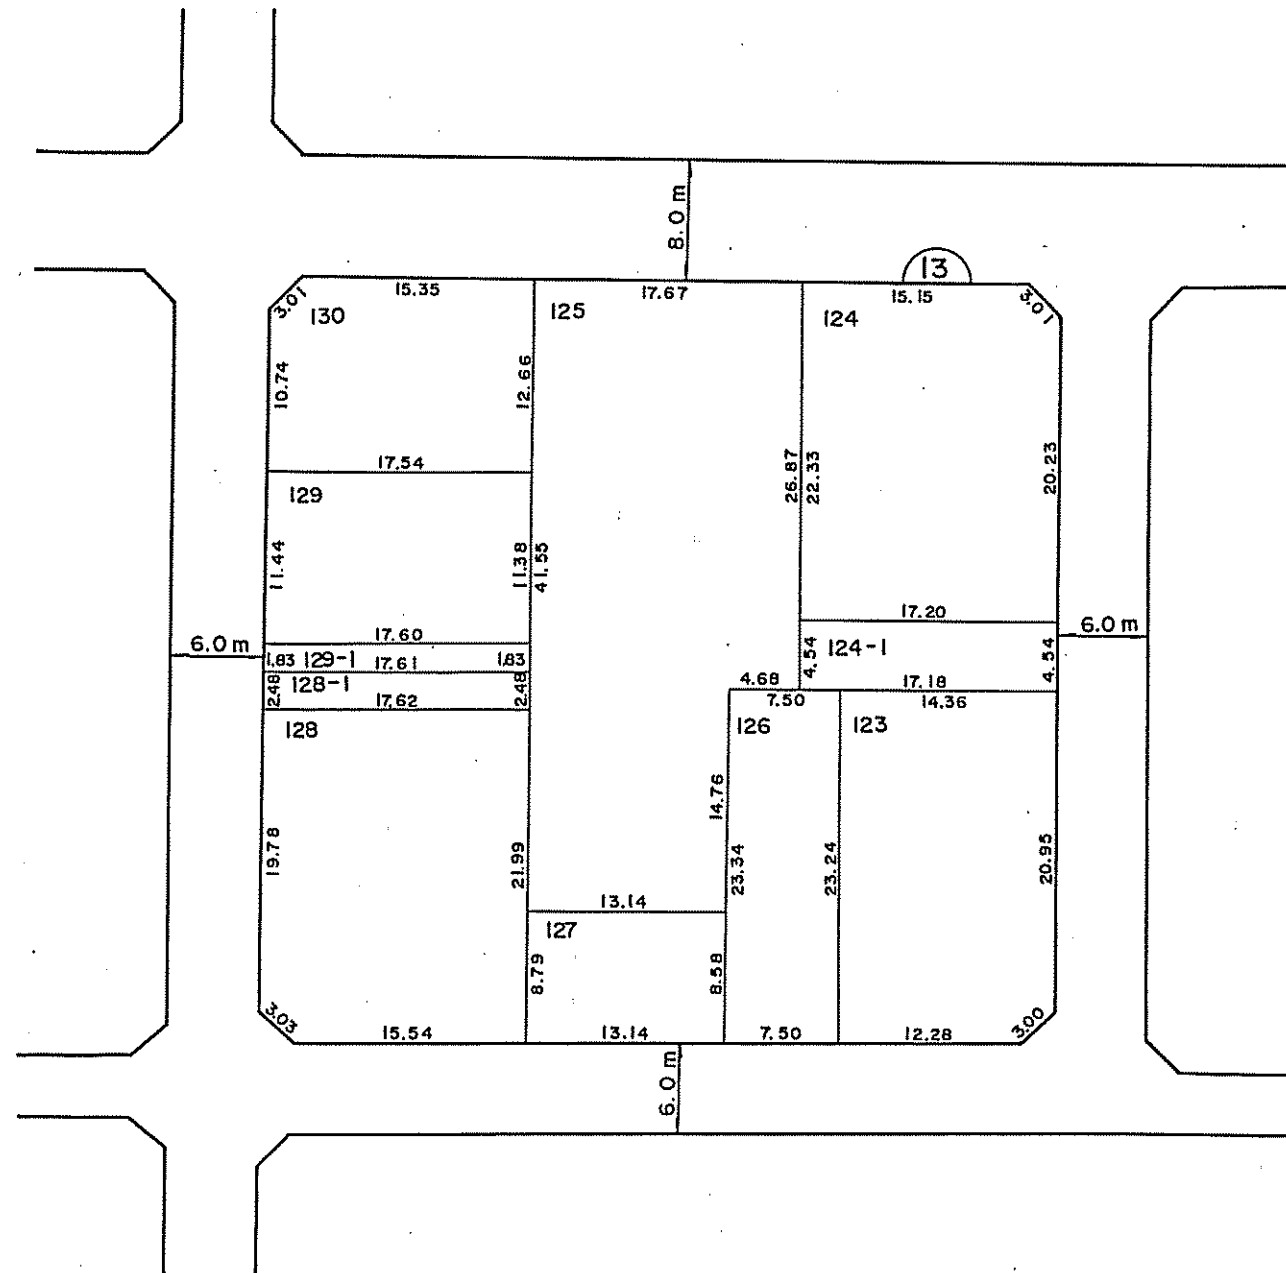

# 宝飯郡一宮町一宮豊換地図

縮尺 1:500

凡例					
	地区界	大字界	字界	ブロック番号	換地番地

参考資料

本図面は写しのため、縮尺の表示が異なります。