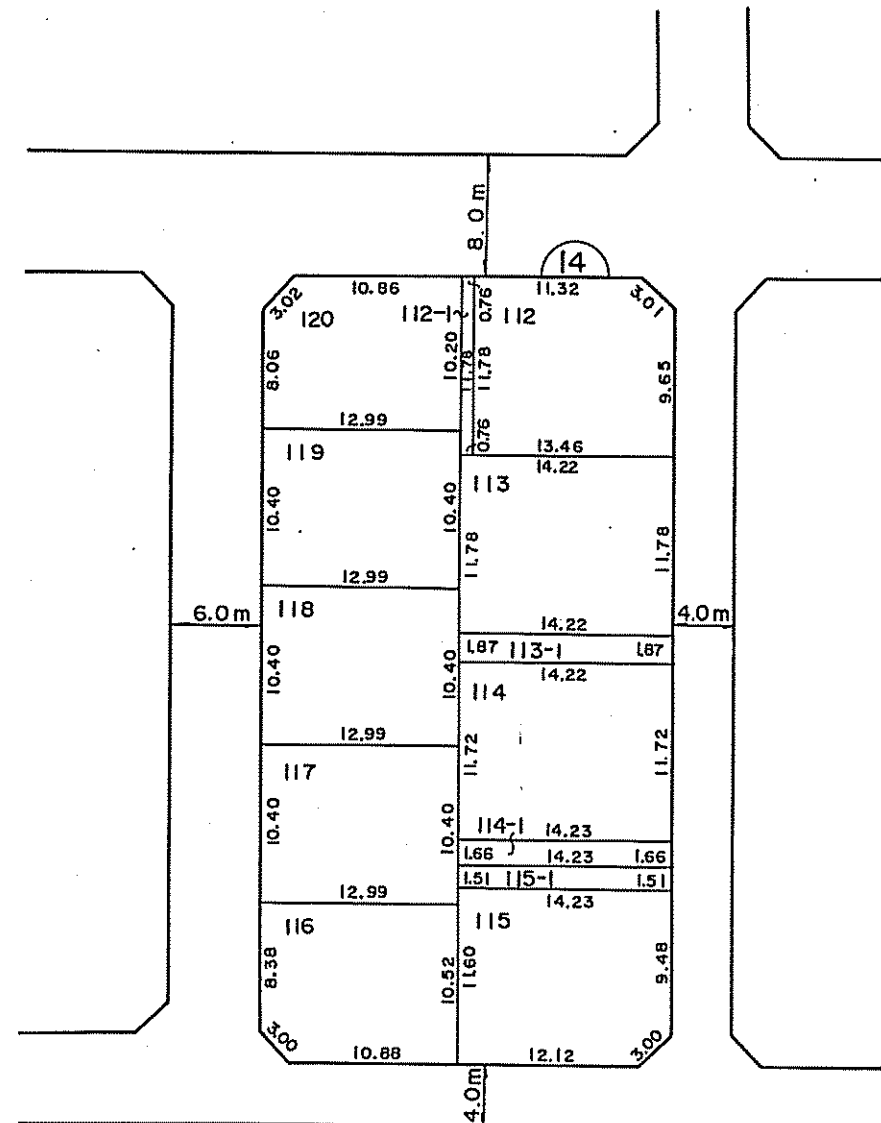

宝飯郡一宮町一宮豊換地図

縮尺 1:500

凡例					
	地区界	大字界	字界	ブロック番号	地換番地

参考資料

本図面は写しのため、縮尺の表示が異なります。