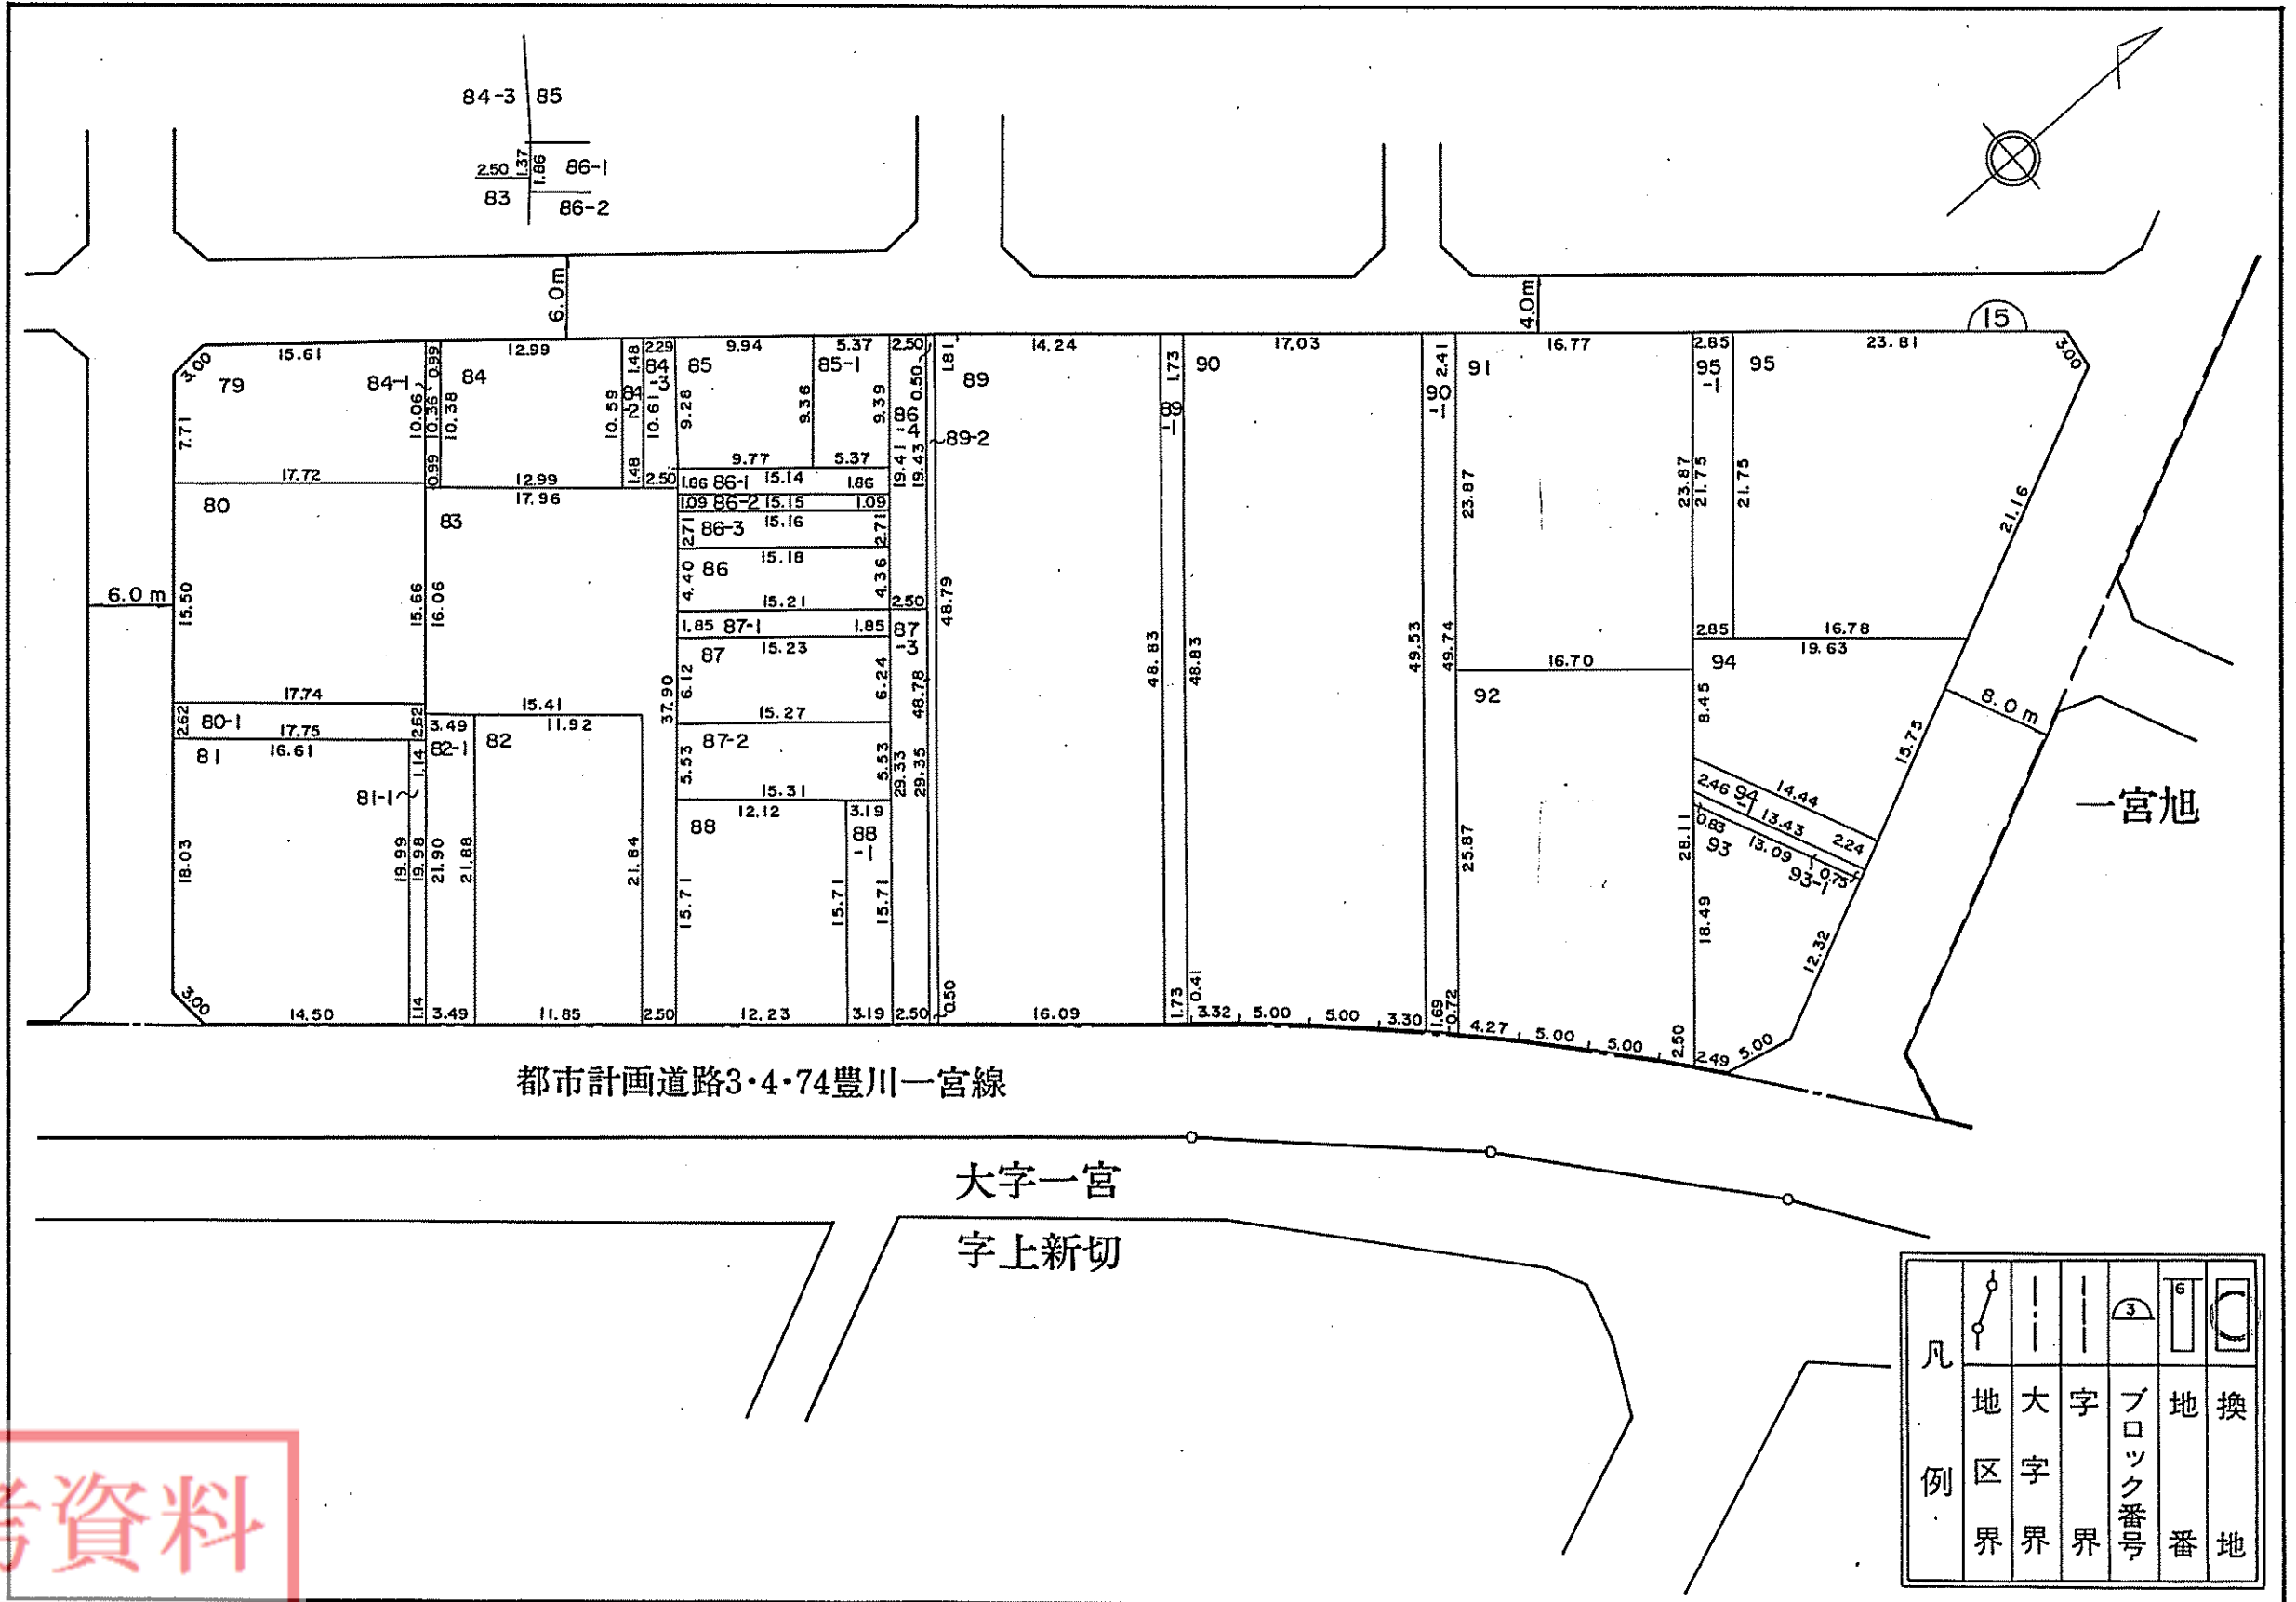

宝飯郡一宮町一宮豊換地図

縮尺 1:500

都市計画道路3・4・74豊川一宮線

大字一宮
字上新切

凡				
例	地区界	大字界	ブロック番号	換地番

参考資料

本図面は写しのため、縮尺の表示が異なります。