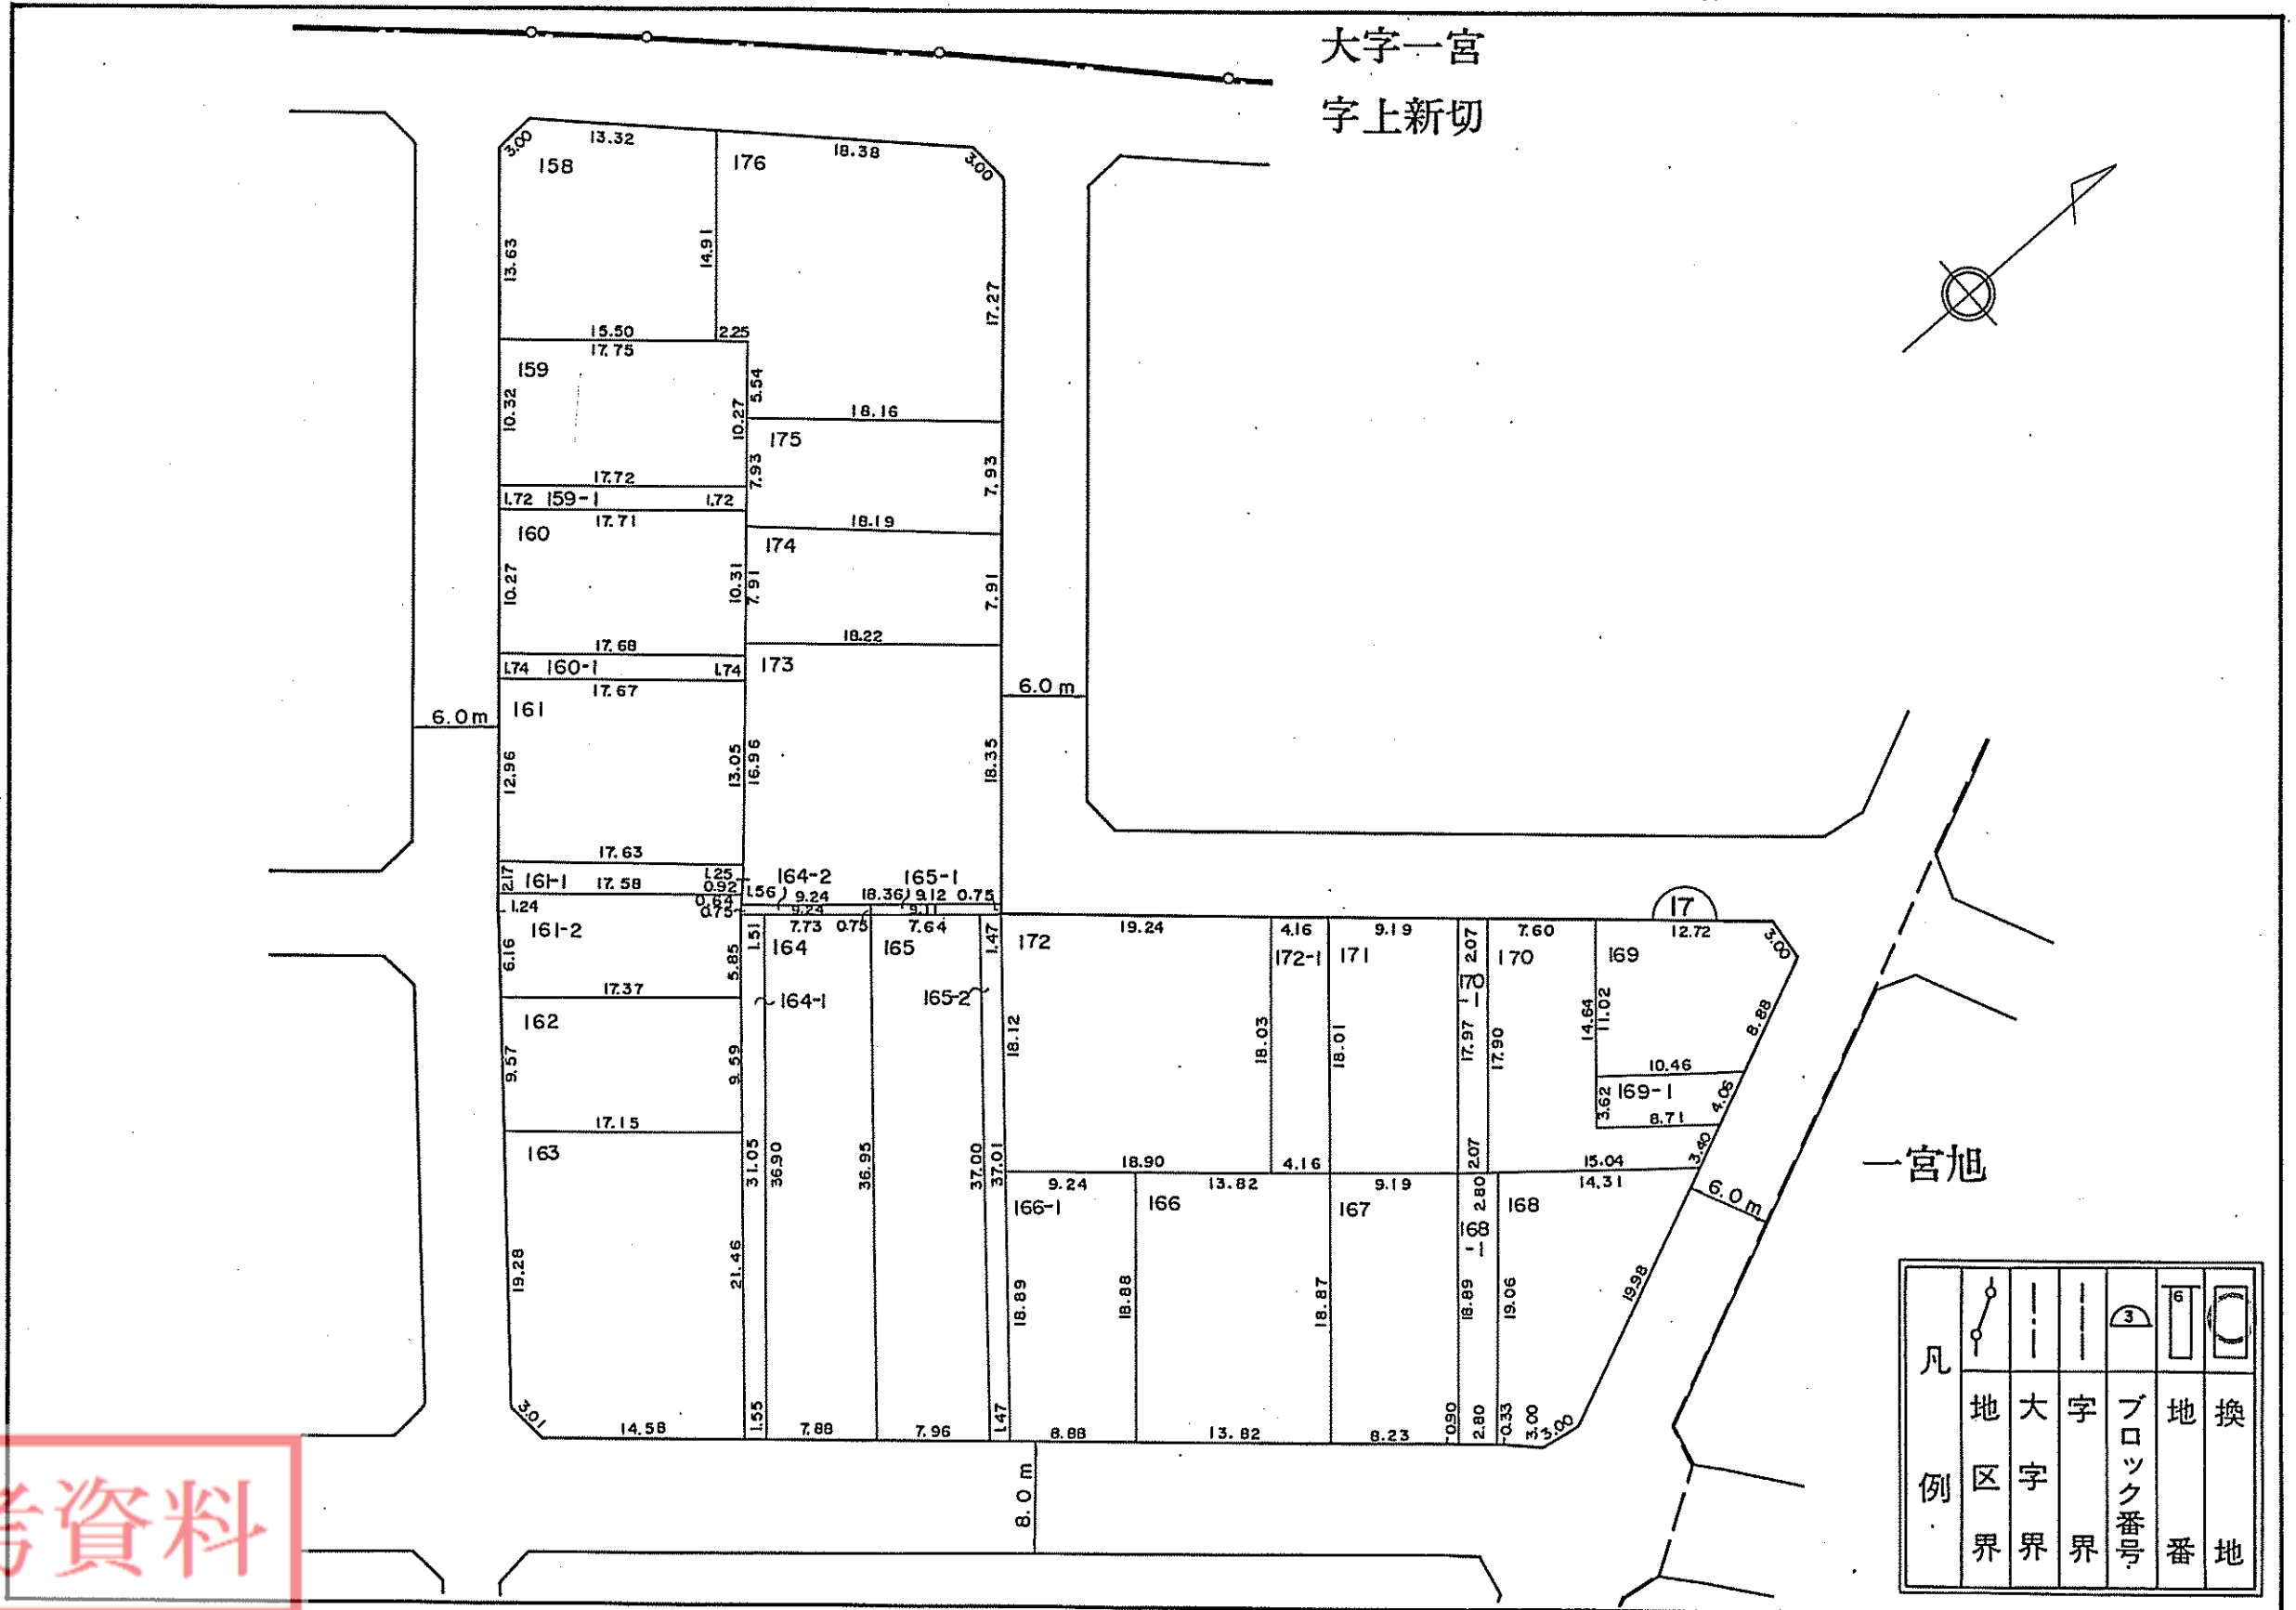

宝飯郡一宮町一宮豊換地図

縮尺 1:500

大字一宮
字上新切

一宮旭

凡				
例	地区界	大字界	ブロック番号	換地番

参考資料

本図面は写しのため、縮尺の表示が異なります。