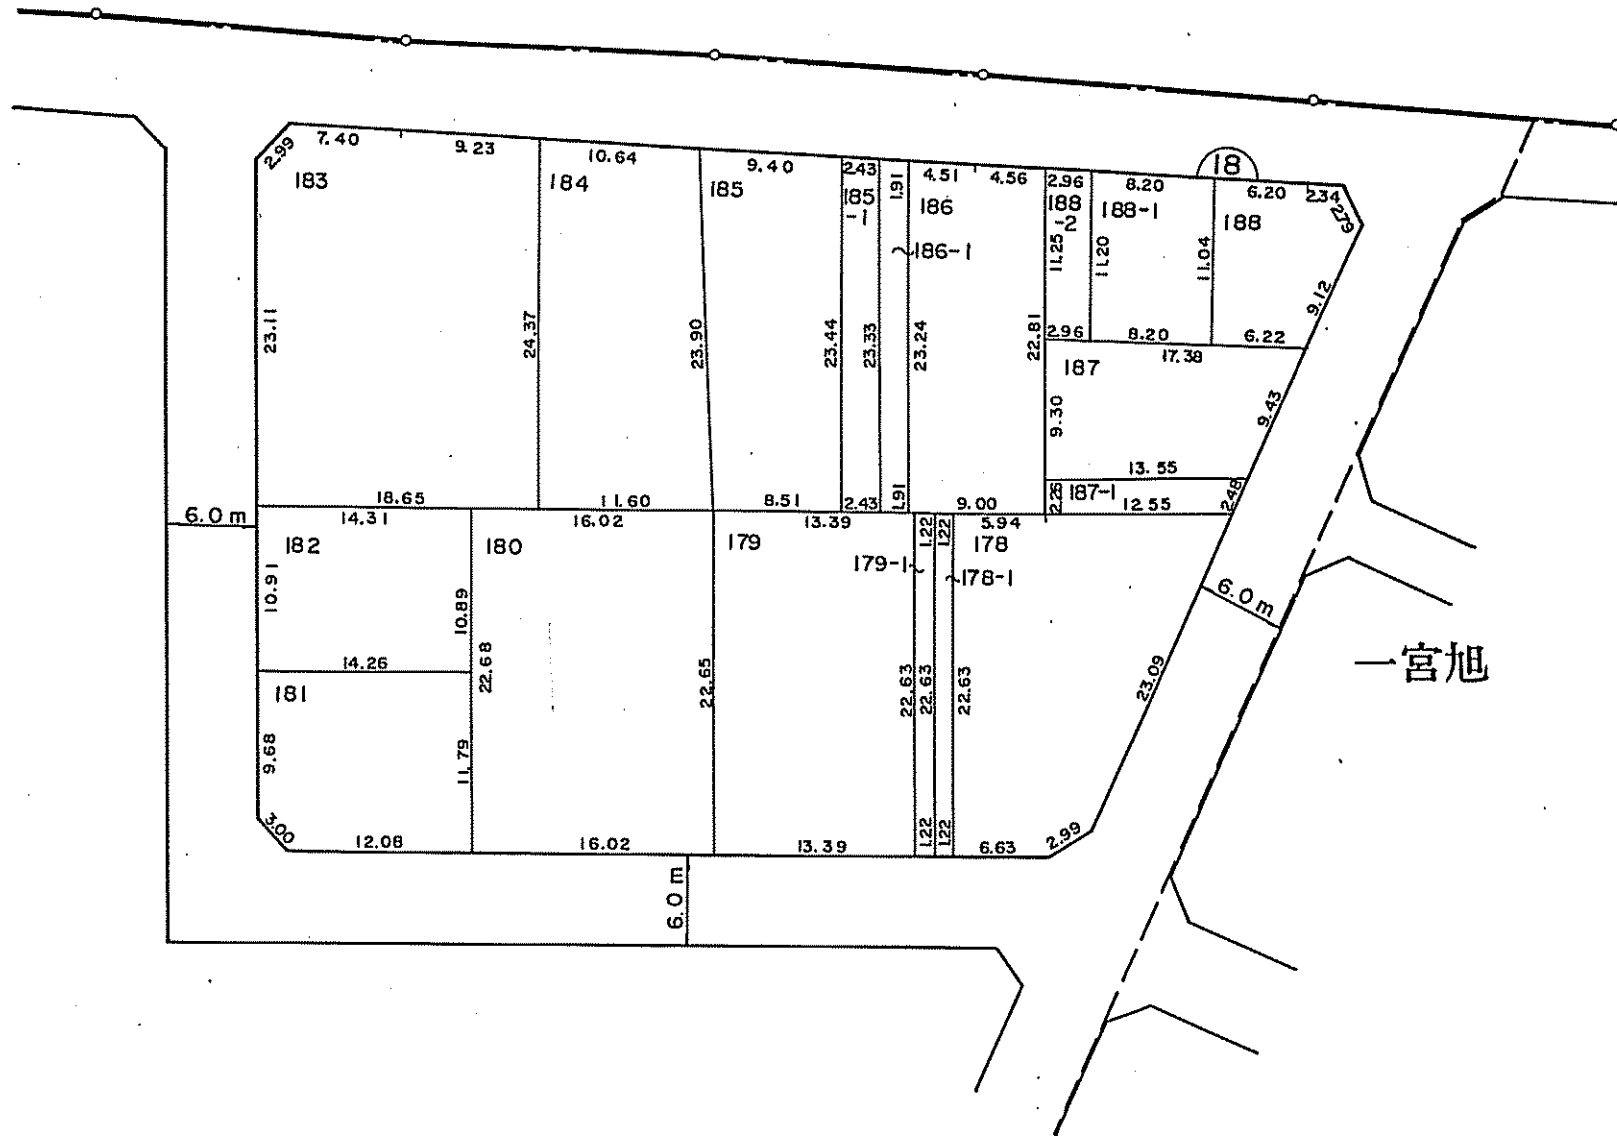

# 宝飯郡一宮町一宮豊換地図

縮尺 1:500

大字一宮  
字上新切

凡例					
	地区界	大字界	ブロック番号	地番	換地

参考資料

本図面は写しのため、縮尺の表示が異なります。