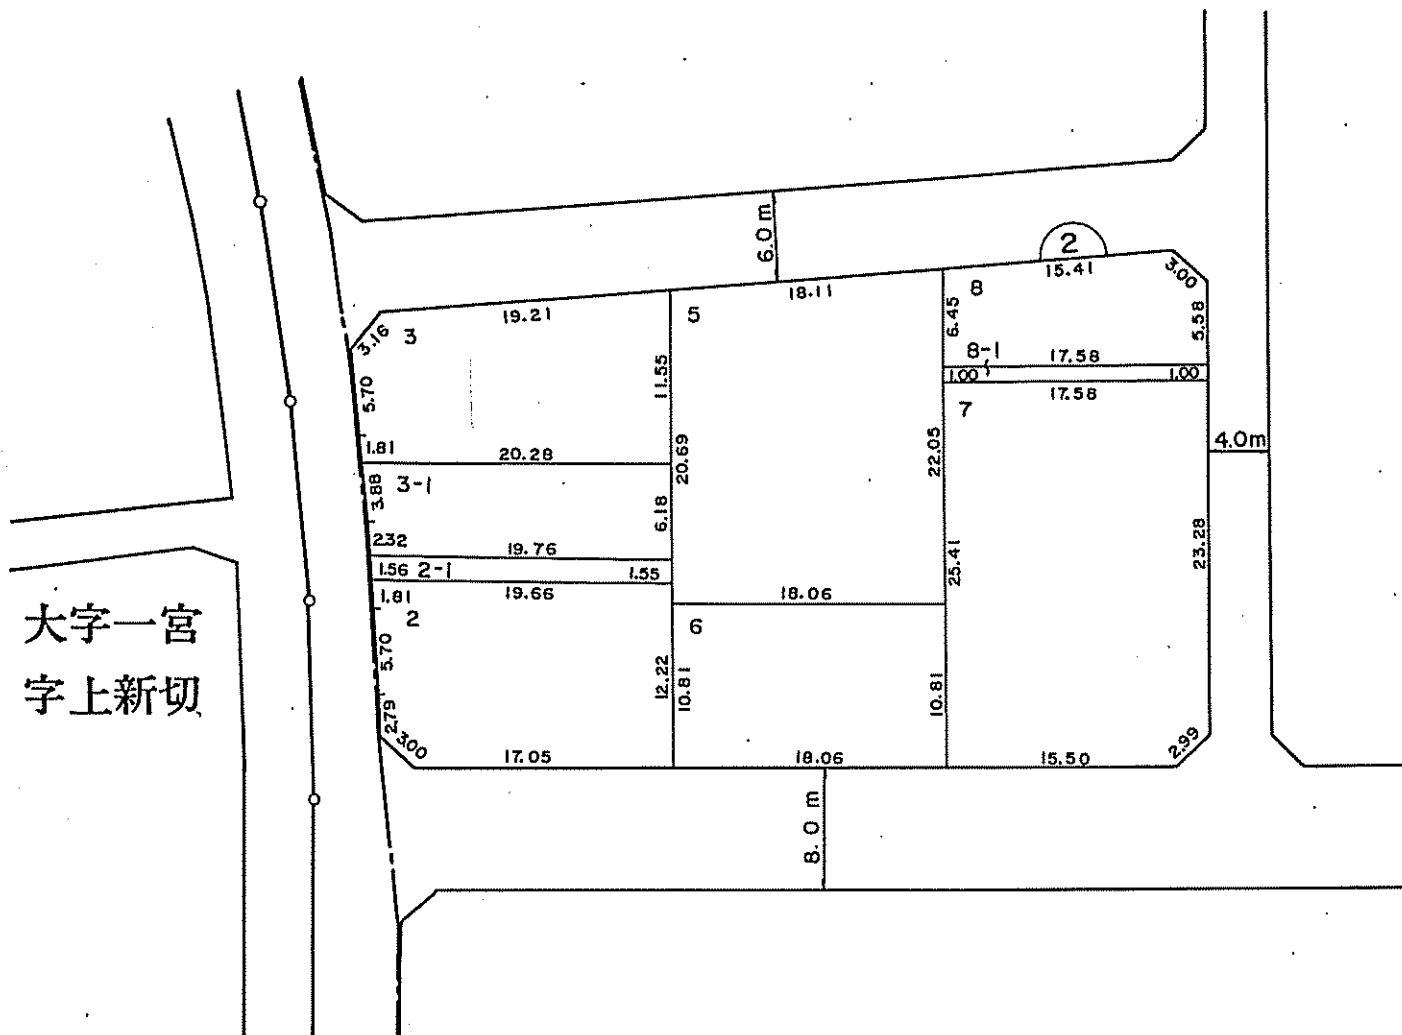

宝飯郡一宮町一宮豊換地図

縮尺 1:500

大字一宮
字上新切

凡					
例	地区界	大字界	字界	ブロック番号	換地番地

参考資料

本図面は写しのため、縮尺の表示が異なります。