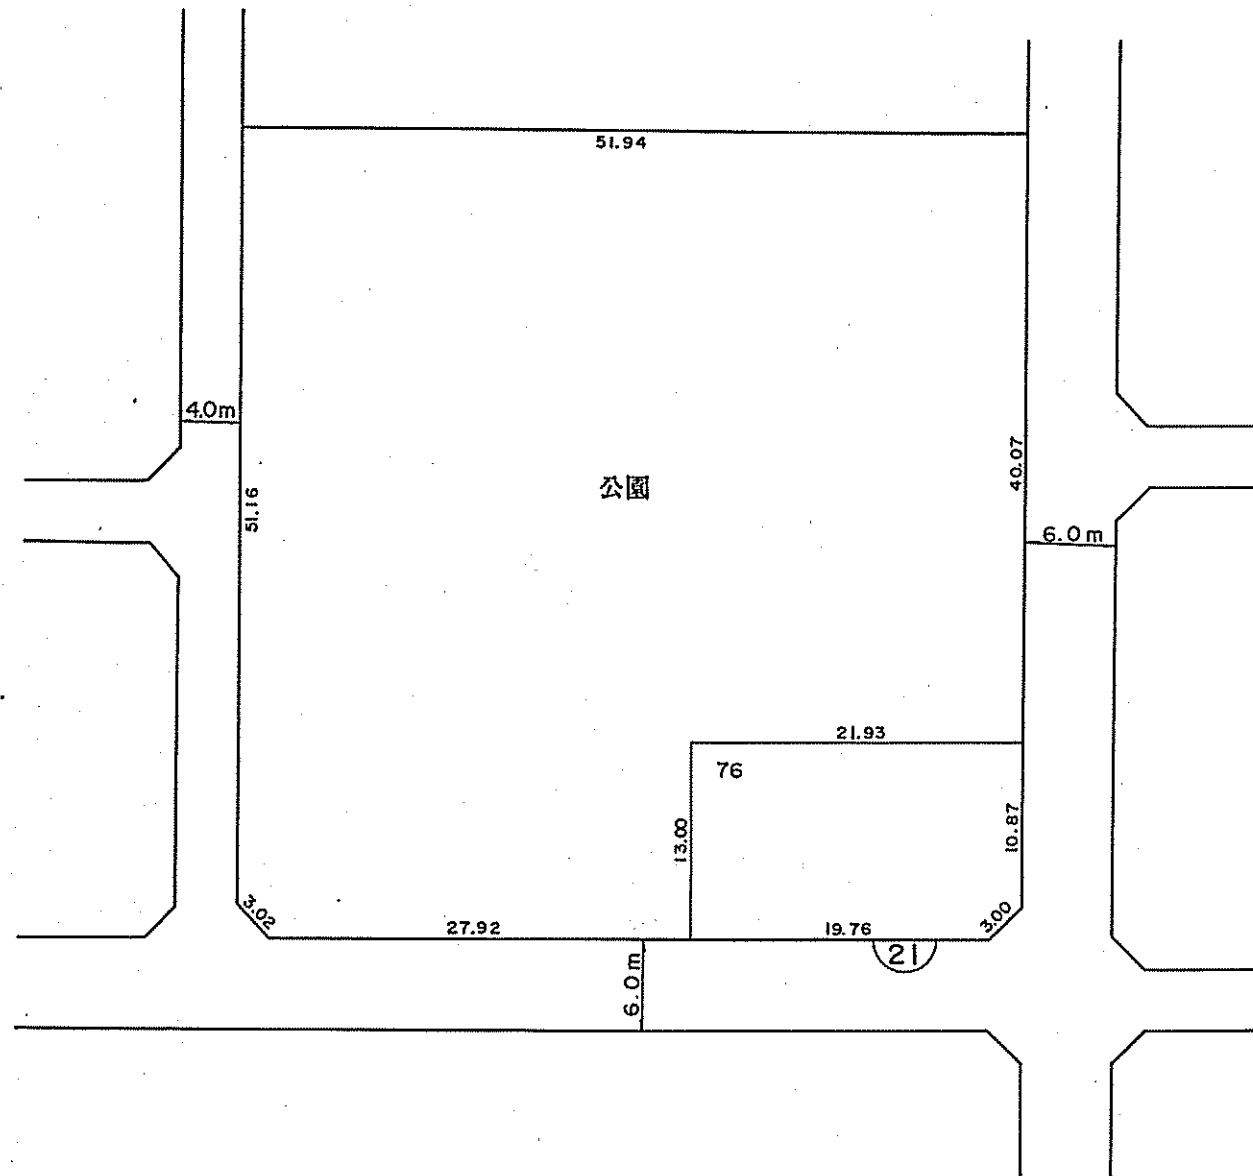

宝飯郡一宮町一宮旭換地図

縮尺 1:500

凡 例						
	地区界	大字界	字界	ブロック番号	地番	換地

参考資料

本図面は写しのため、縮尺の表示が異なります。