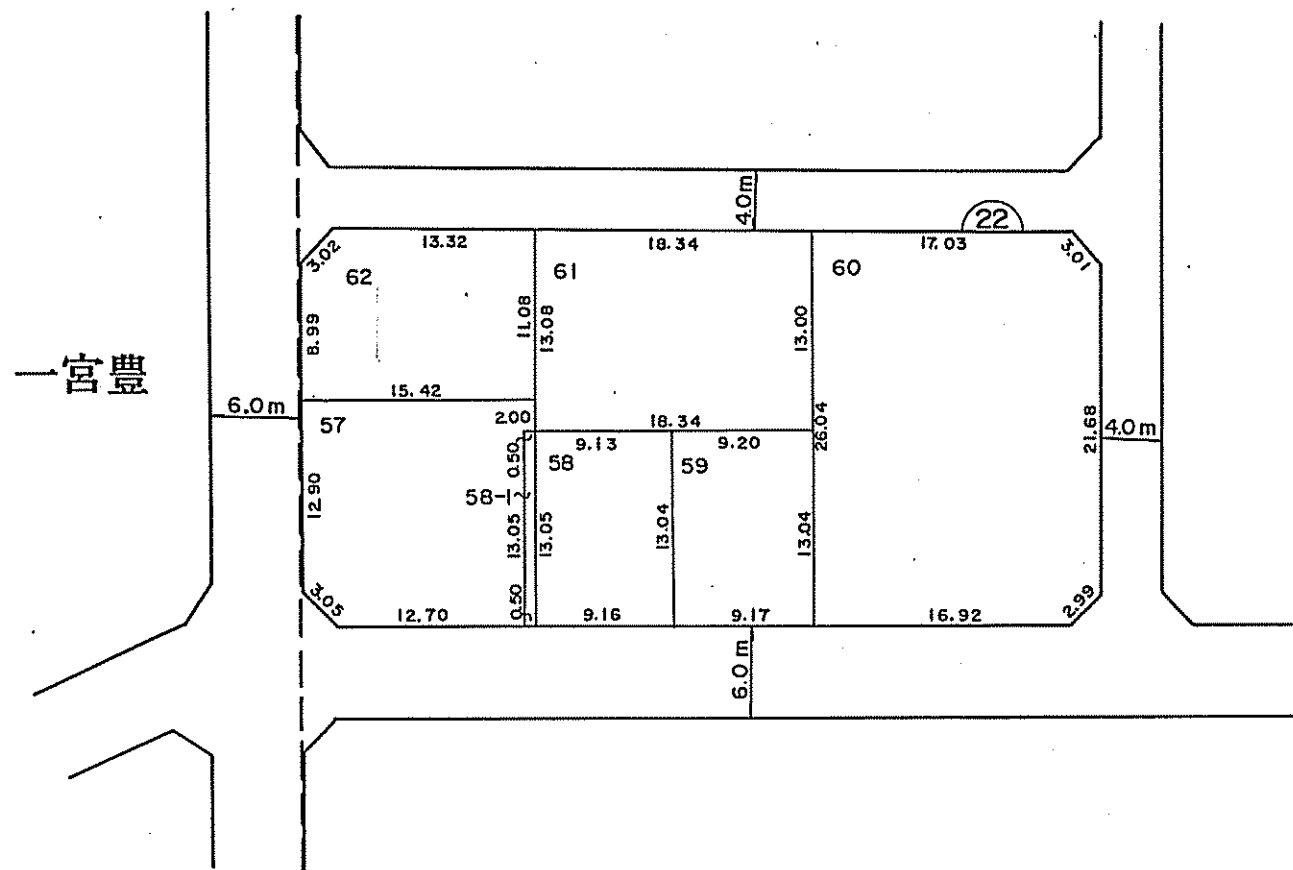

# 宝飯郡一宮町一宮旭換地図

縮尺 1:500

凡						
例	地区界	大字界	字界	ブロック番号	地番	換地

参考資料

本図面は写しのため、縮尺の表示が異なります。