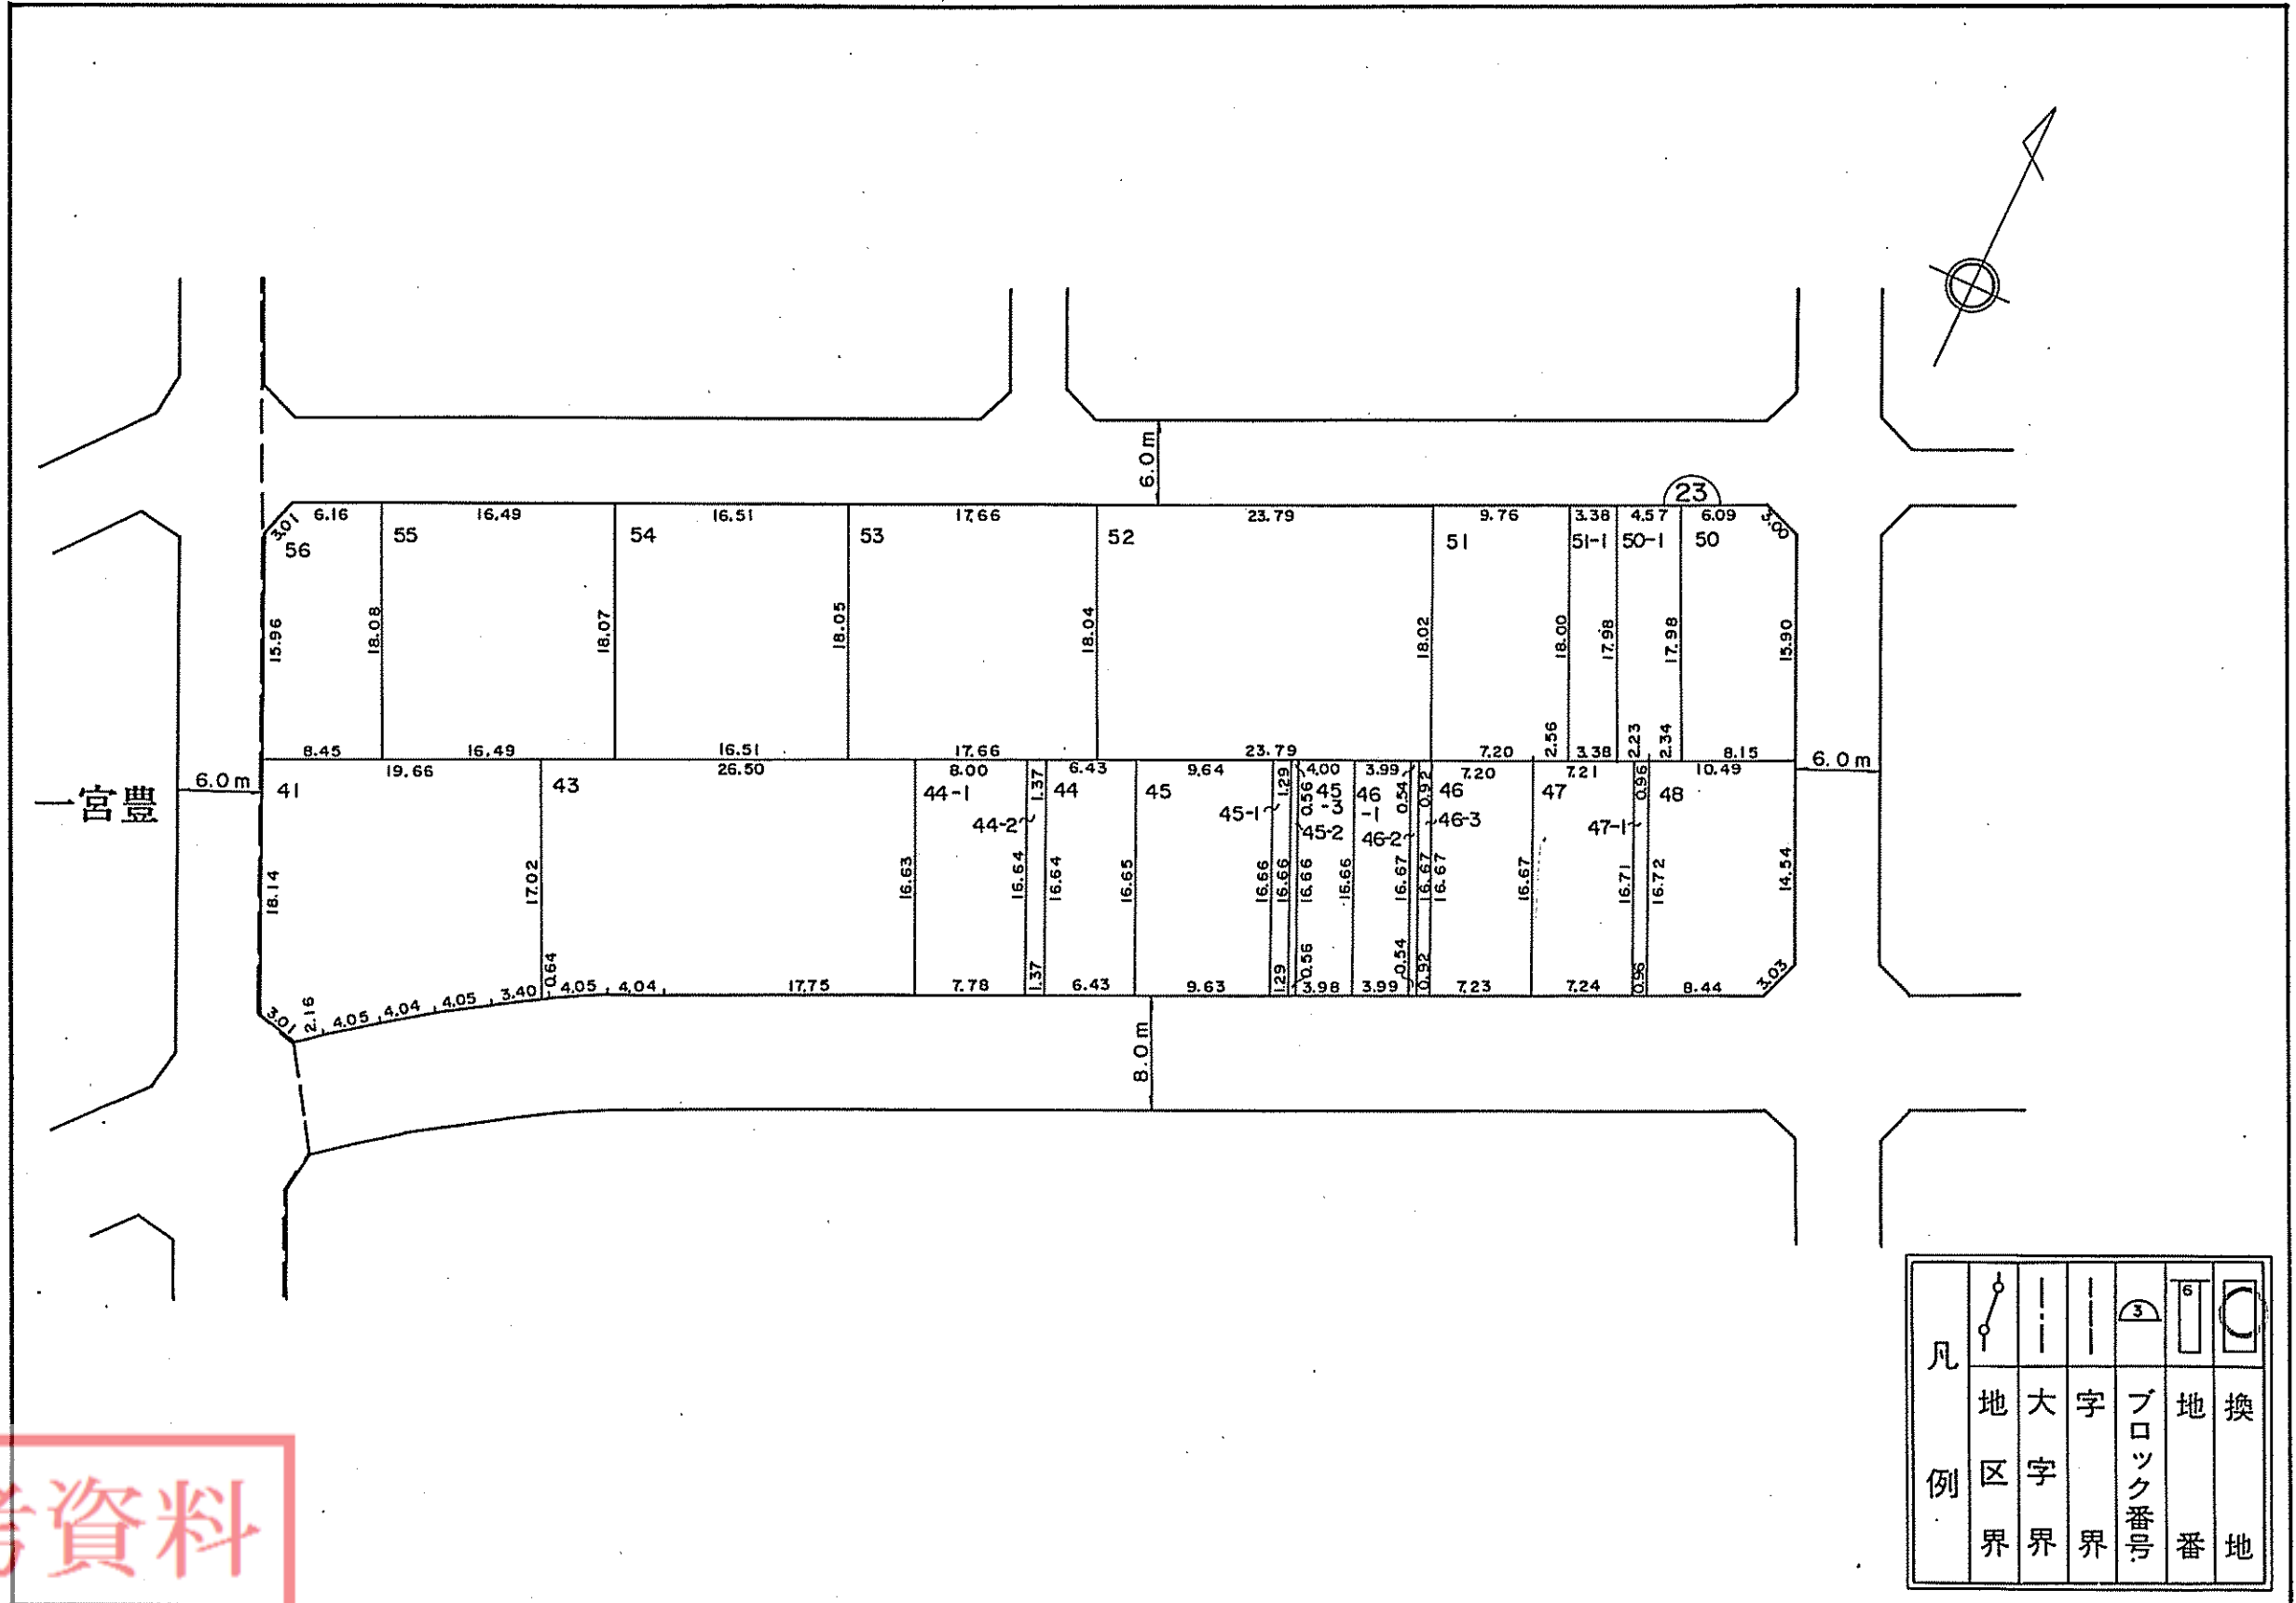

# 宝飯郡一宮町一宮旭換地図

縮尺 1:500

凡例						
	地区界	大字界	字界	ブロック番号	地番	換地

参考資料

本図面は写しのため、縮尺の表示が異なります。