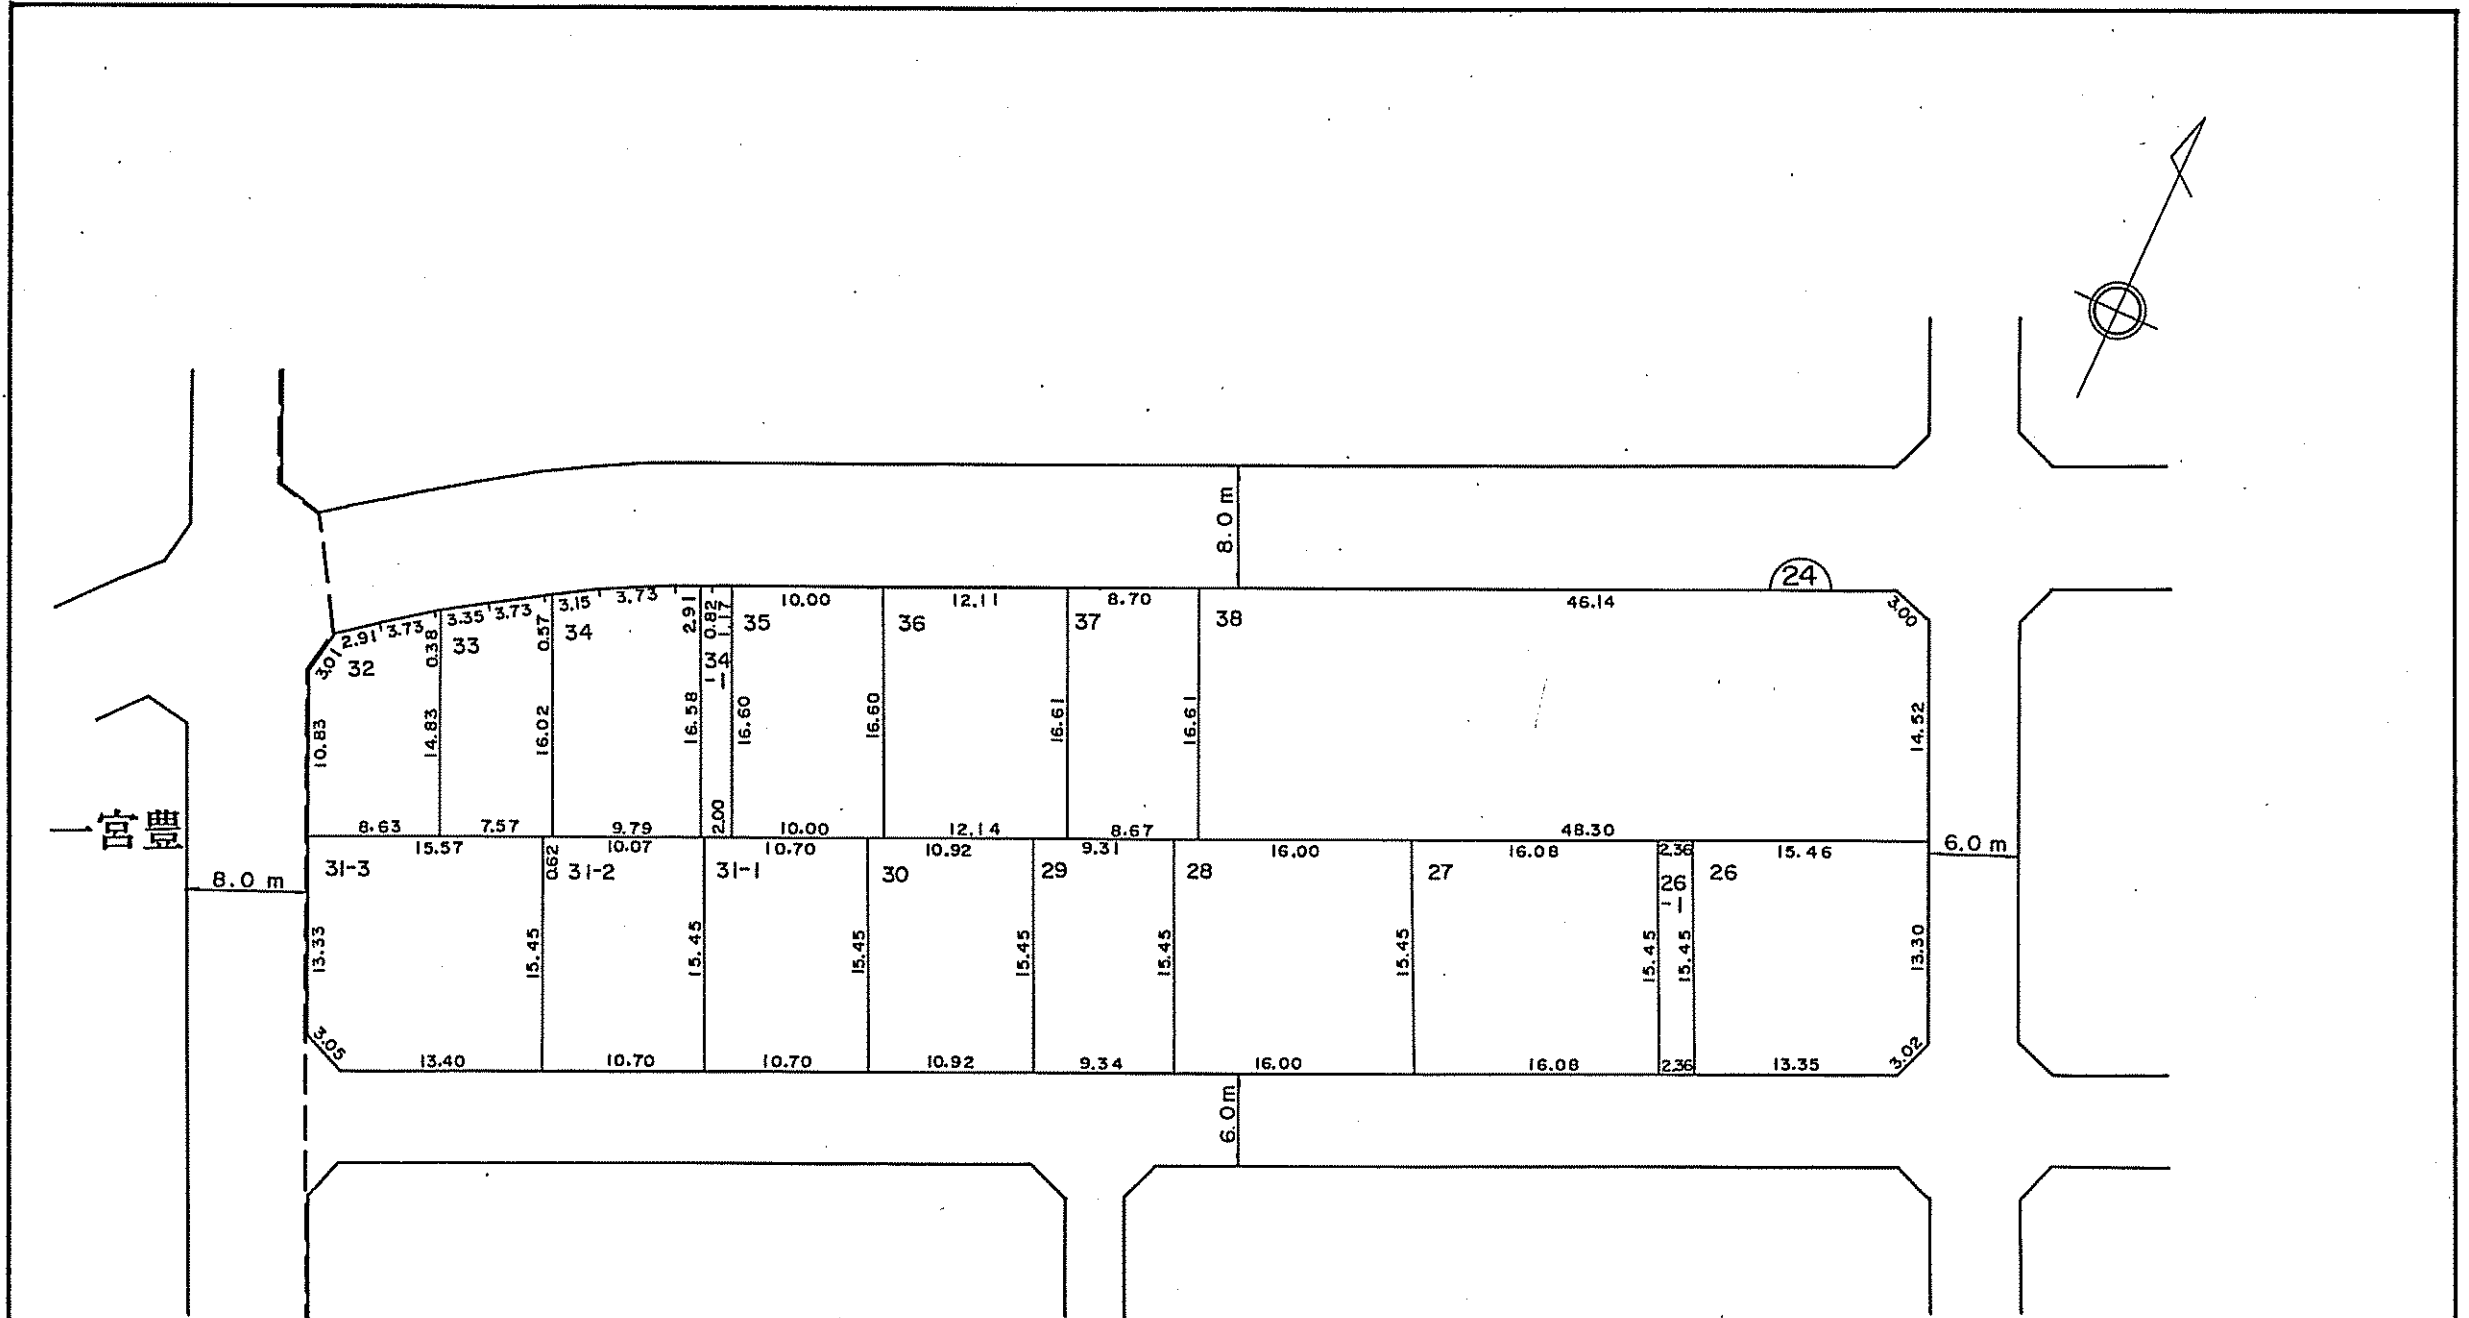

宝飯郡一宮町一宮旭換地図

縮尺 1:500

凡					
例	地区界	大字界	字界	ブロック番号	換地番地

参考資料

本図面は写しのため、縮尺の表示が異なります。