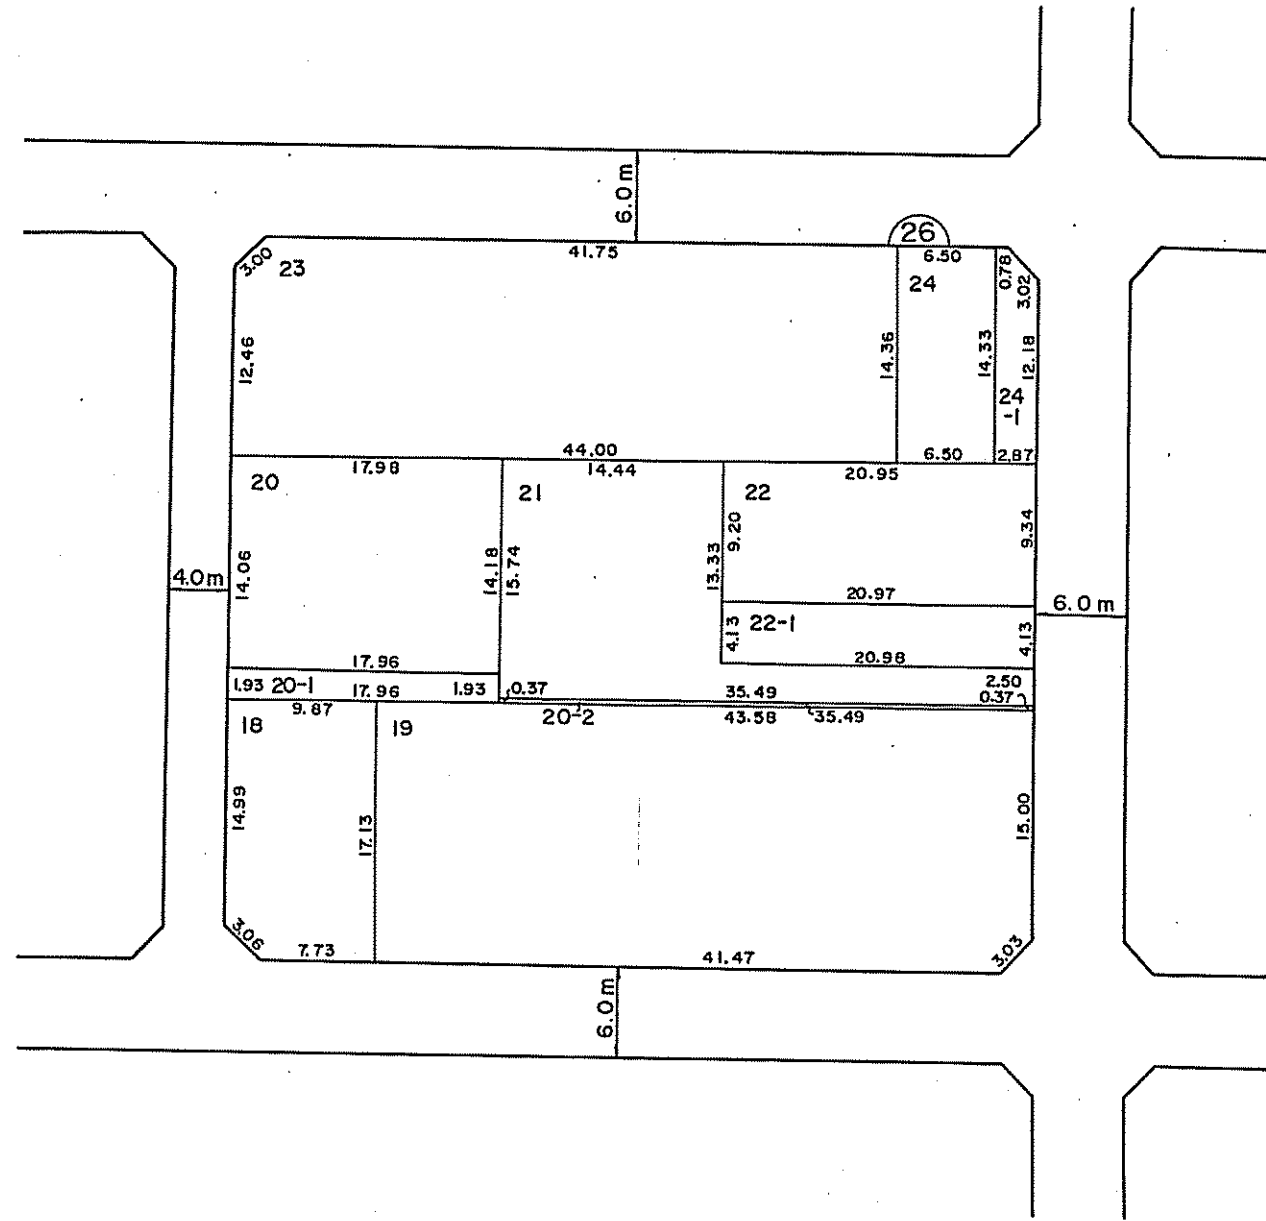

# 宝飯郡一宮町一宮旭換地図

縮尺 1:500

凡						
例	地区界	大字界	字界	ブロック番号	地番	換地

参考資料

本図面は写しのため、縮尺の表示が異なります。