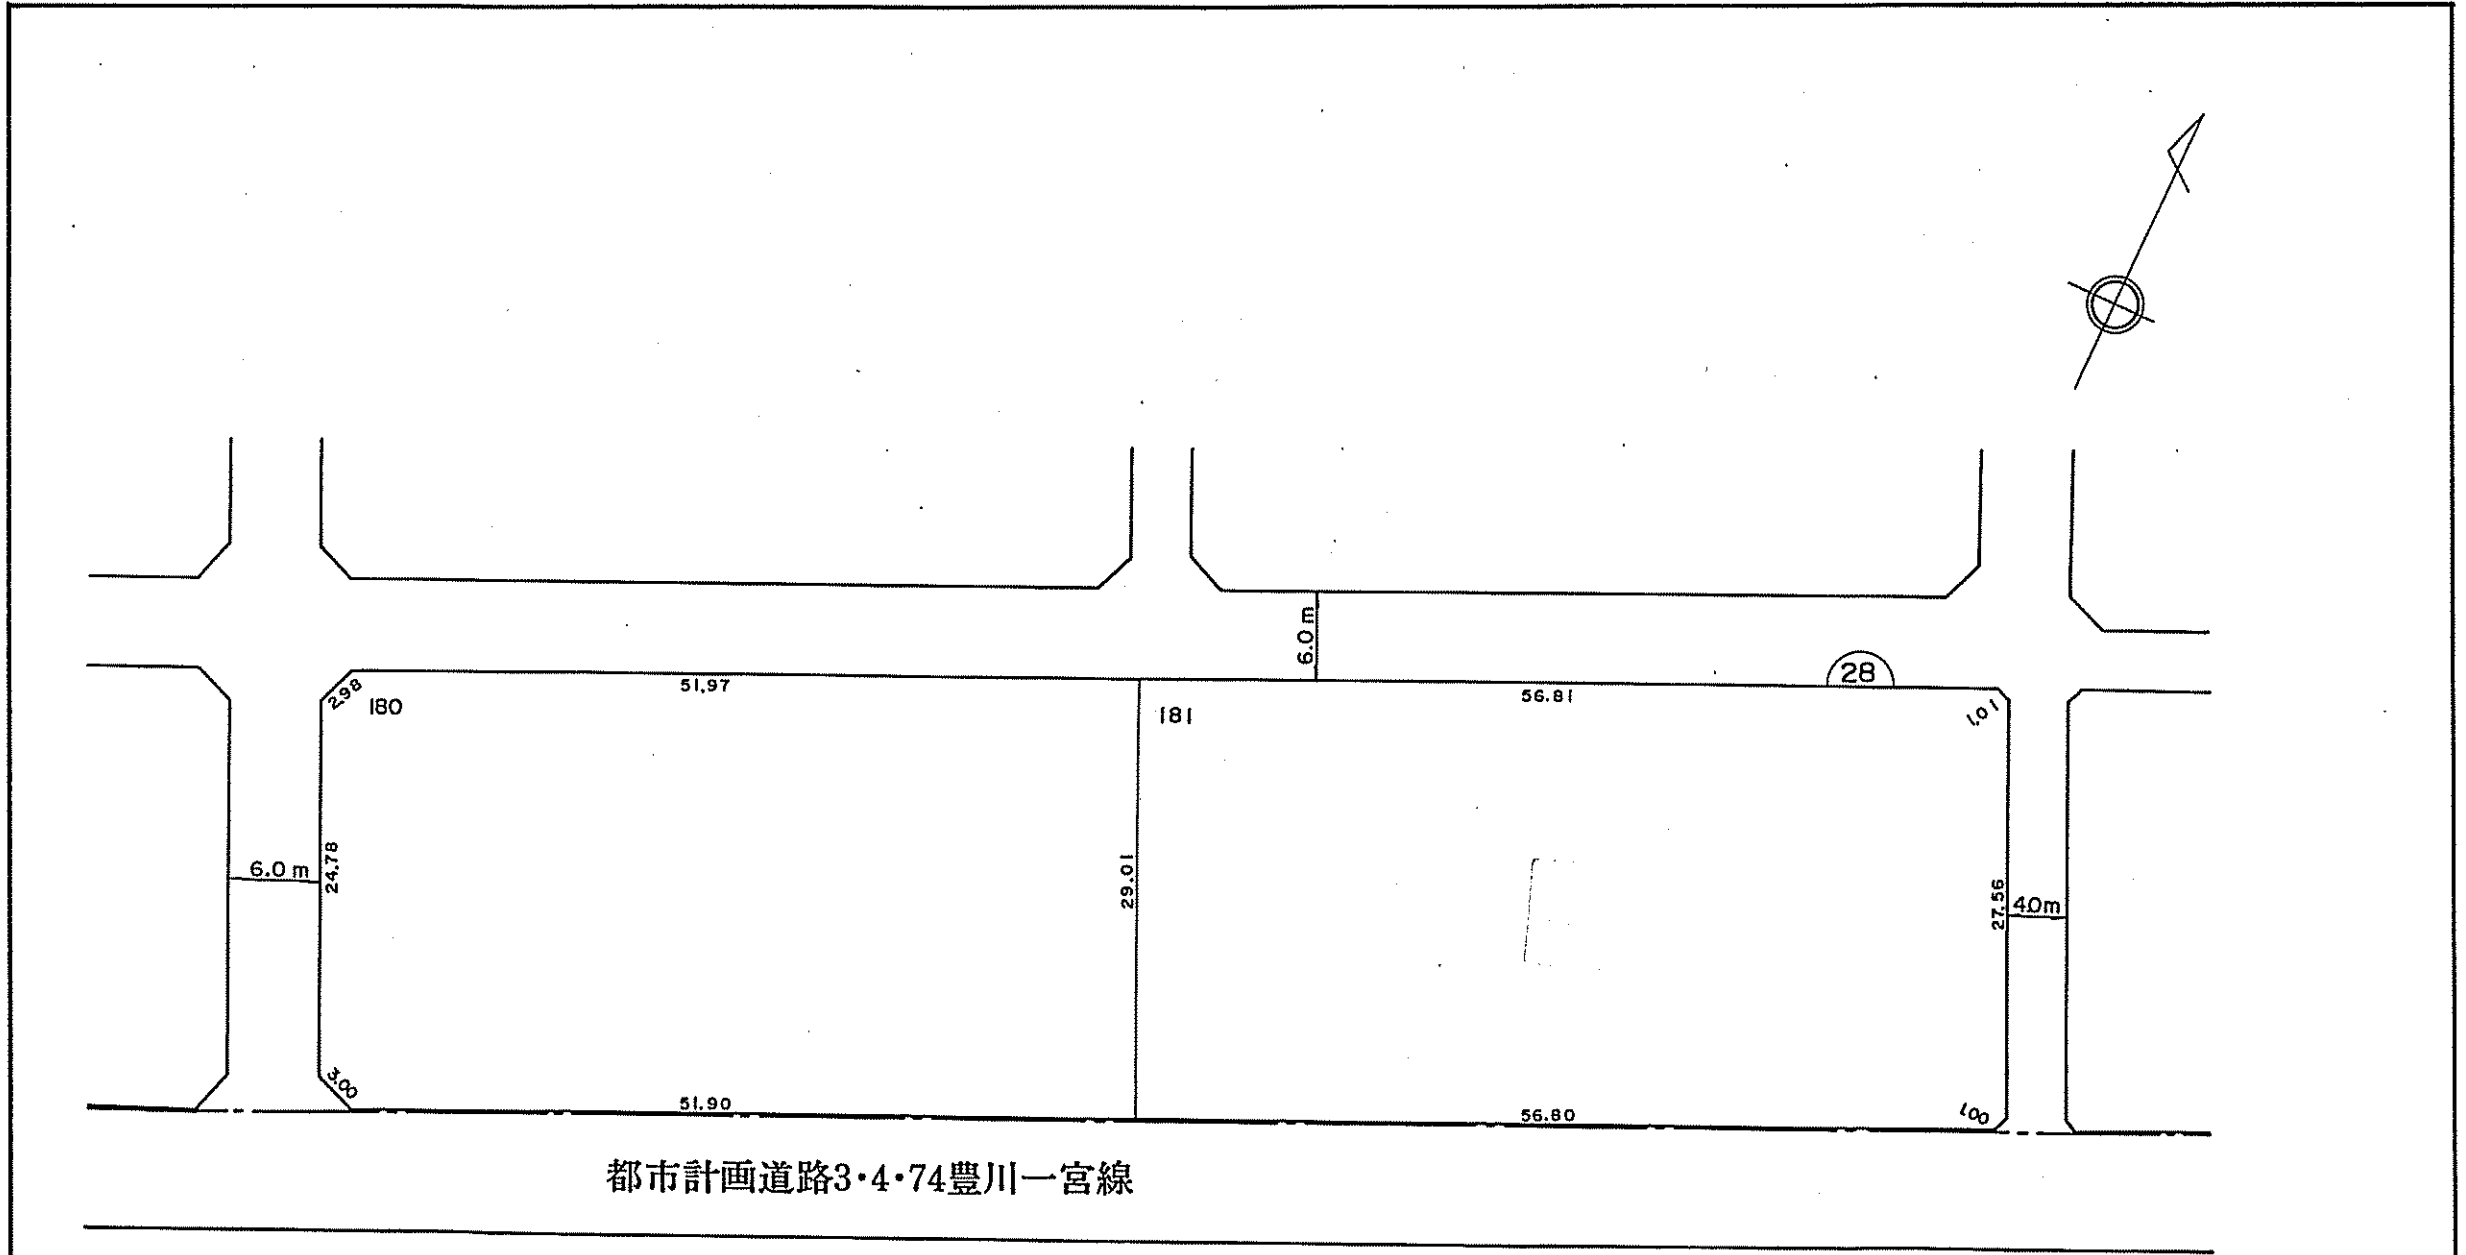

宝飯郡一宮町一宮旭換地図

縮尺 1:500

都市計画道路3・4・74豊川一宮線

大字一宮

字上新切

凡					
例	地区界	大字界	字界	ブロック番号	換地番

参考資料

本図面は写しのため、縮尺の表示が異なります。