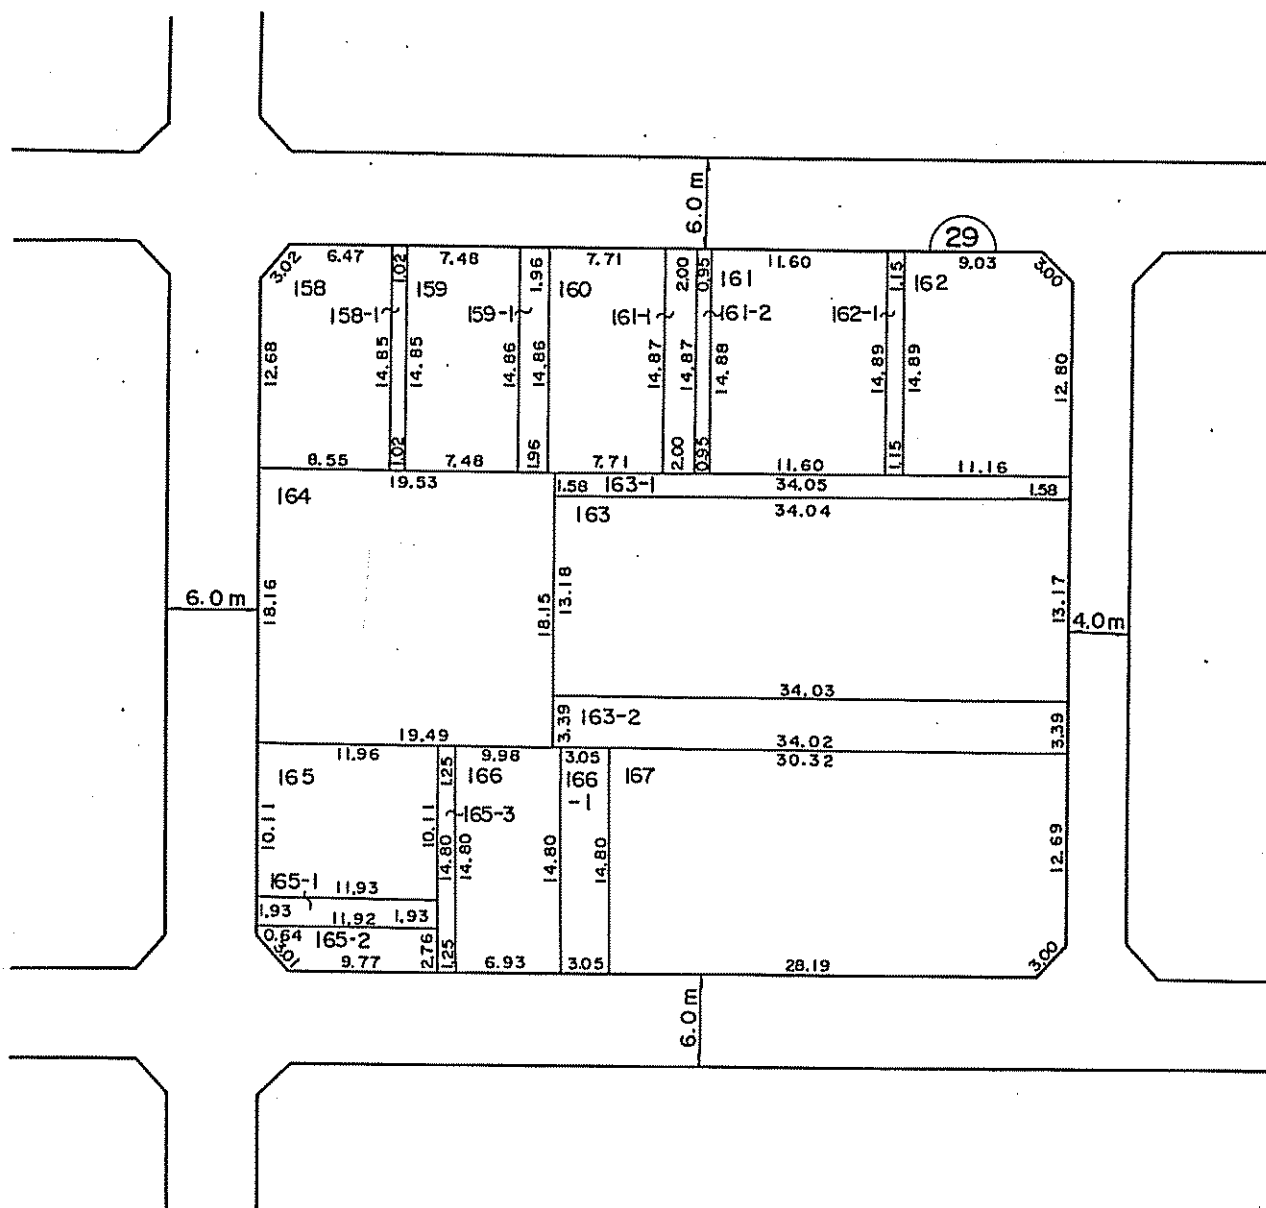

宝飯郡一宮町一宮旭換地図

縮尺 1:500

凡例					
	地区界	大字界	字界	ブロック番号	換地番地

参考資料

本図面は写しのため、縮尺の表示が異なります。