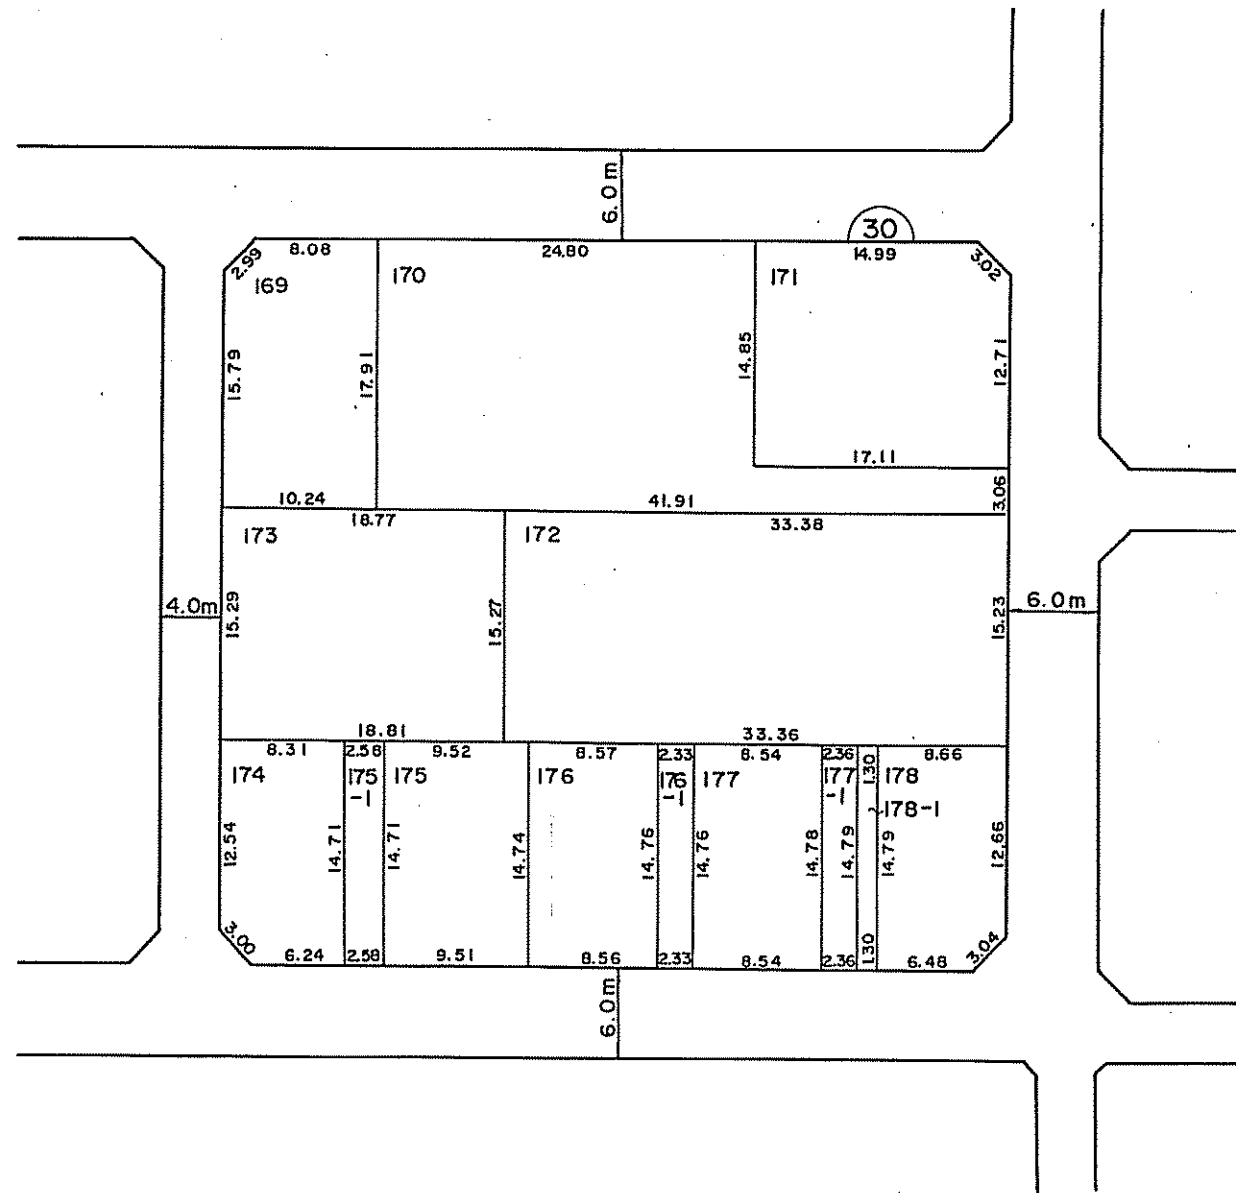

宝飯郡一宮町一宮旭換地図

縮尺 1:500

凡例					
	地 区 界	大 字 界	字 界	ブ ロ ッ ク 番 号	地 換 番 地

参考資料

本図面は写しのため、縮尺の表示が異なります。