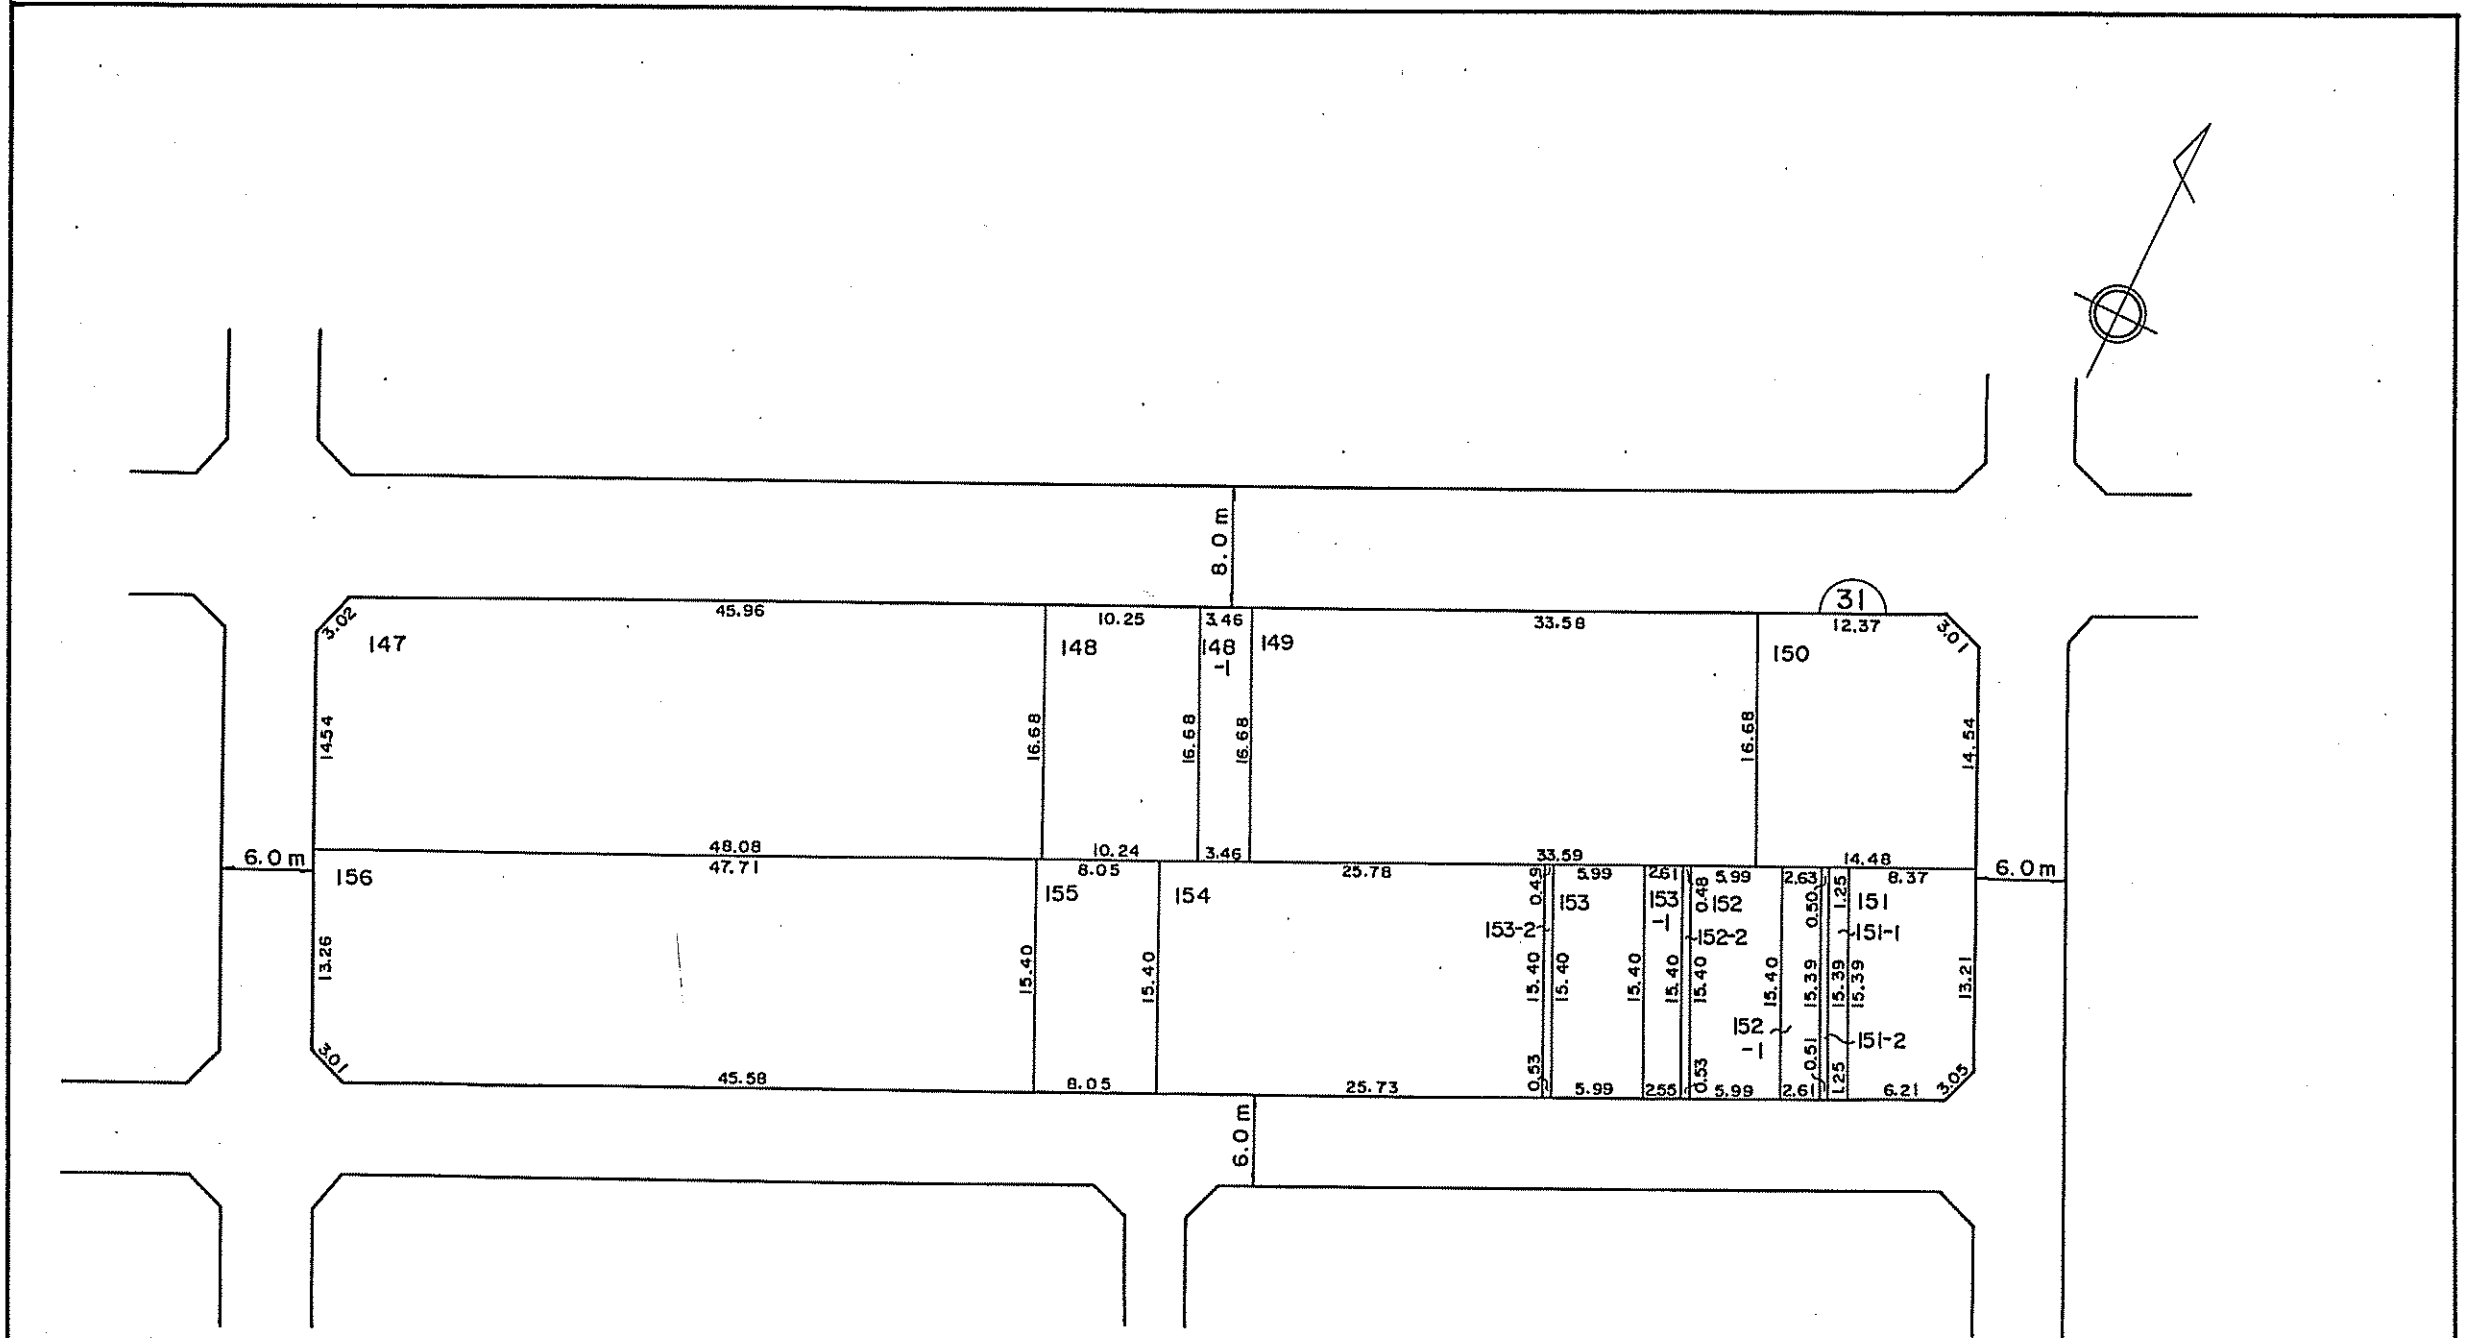

宝飯郡一宮町一宮旭換地図

縮尺 1:500

凡					
例	地区界	大字界	字界	ブロック番号	換地番

参考資料

本図面は写しのため、縮尺の表示が異なります。