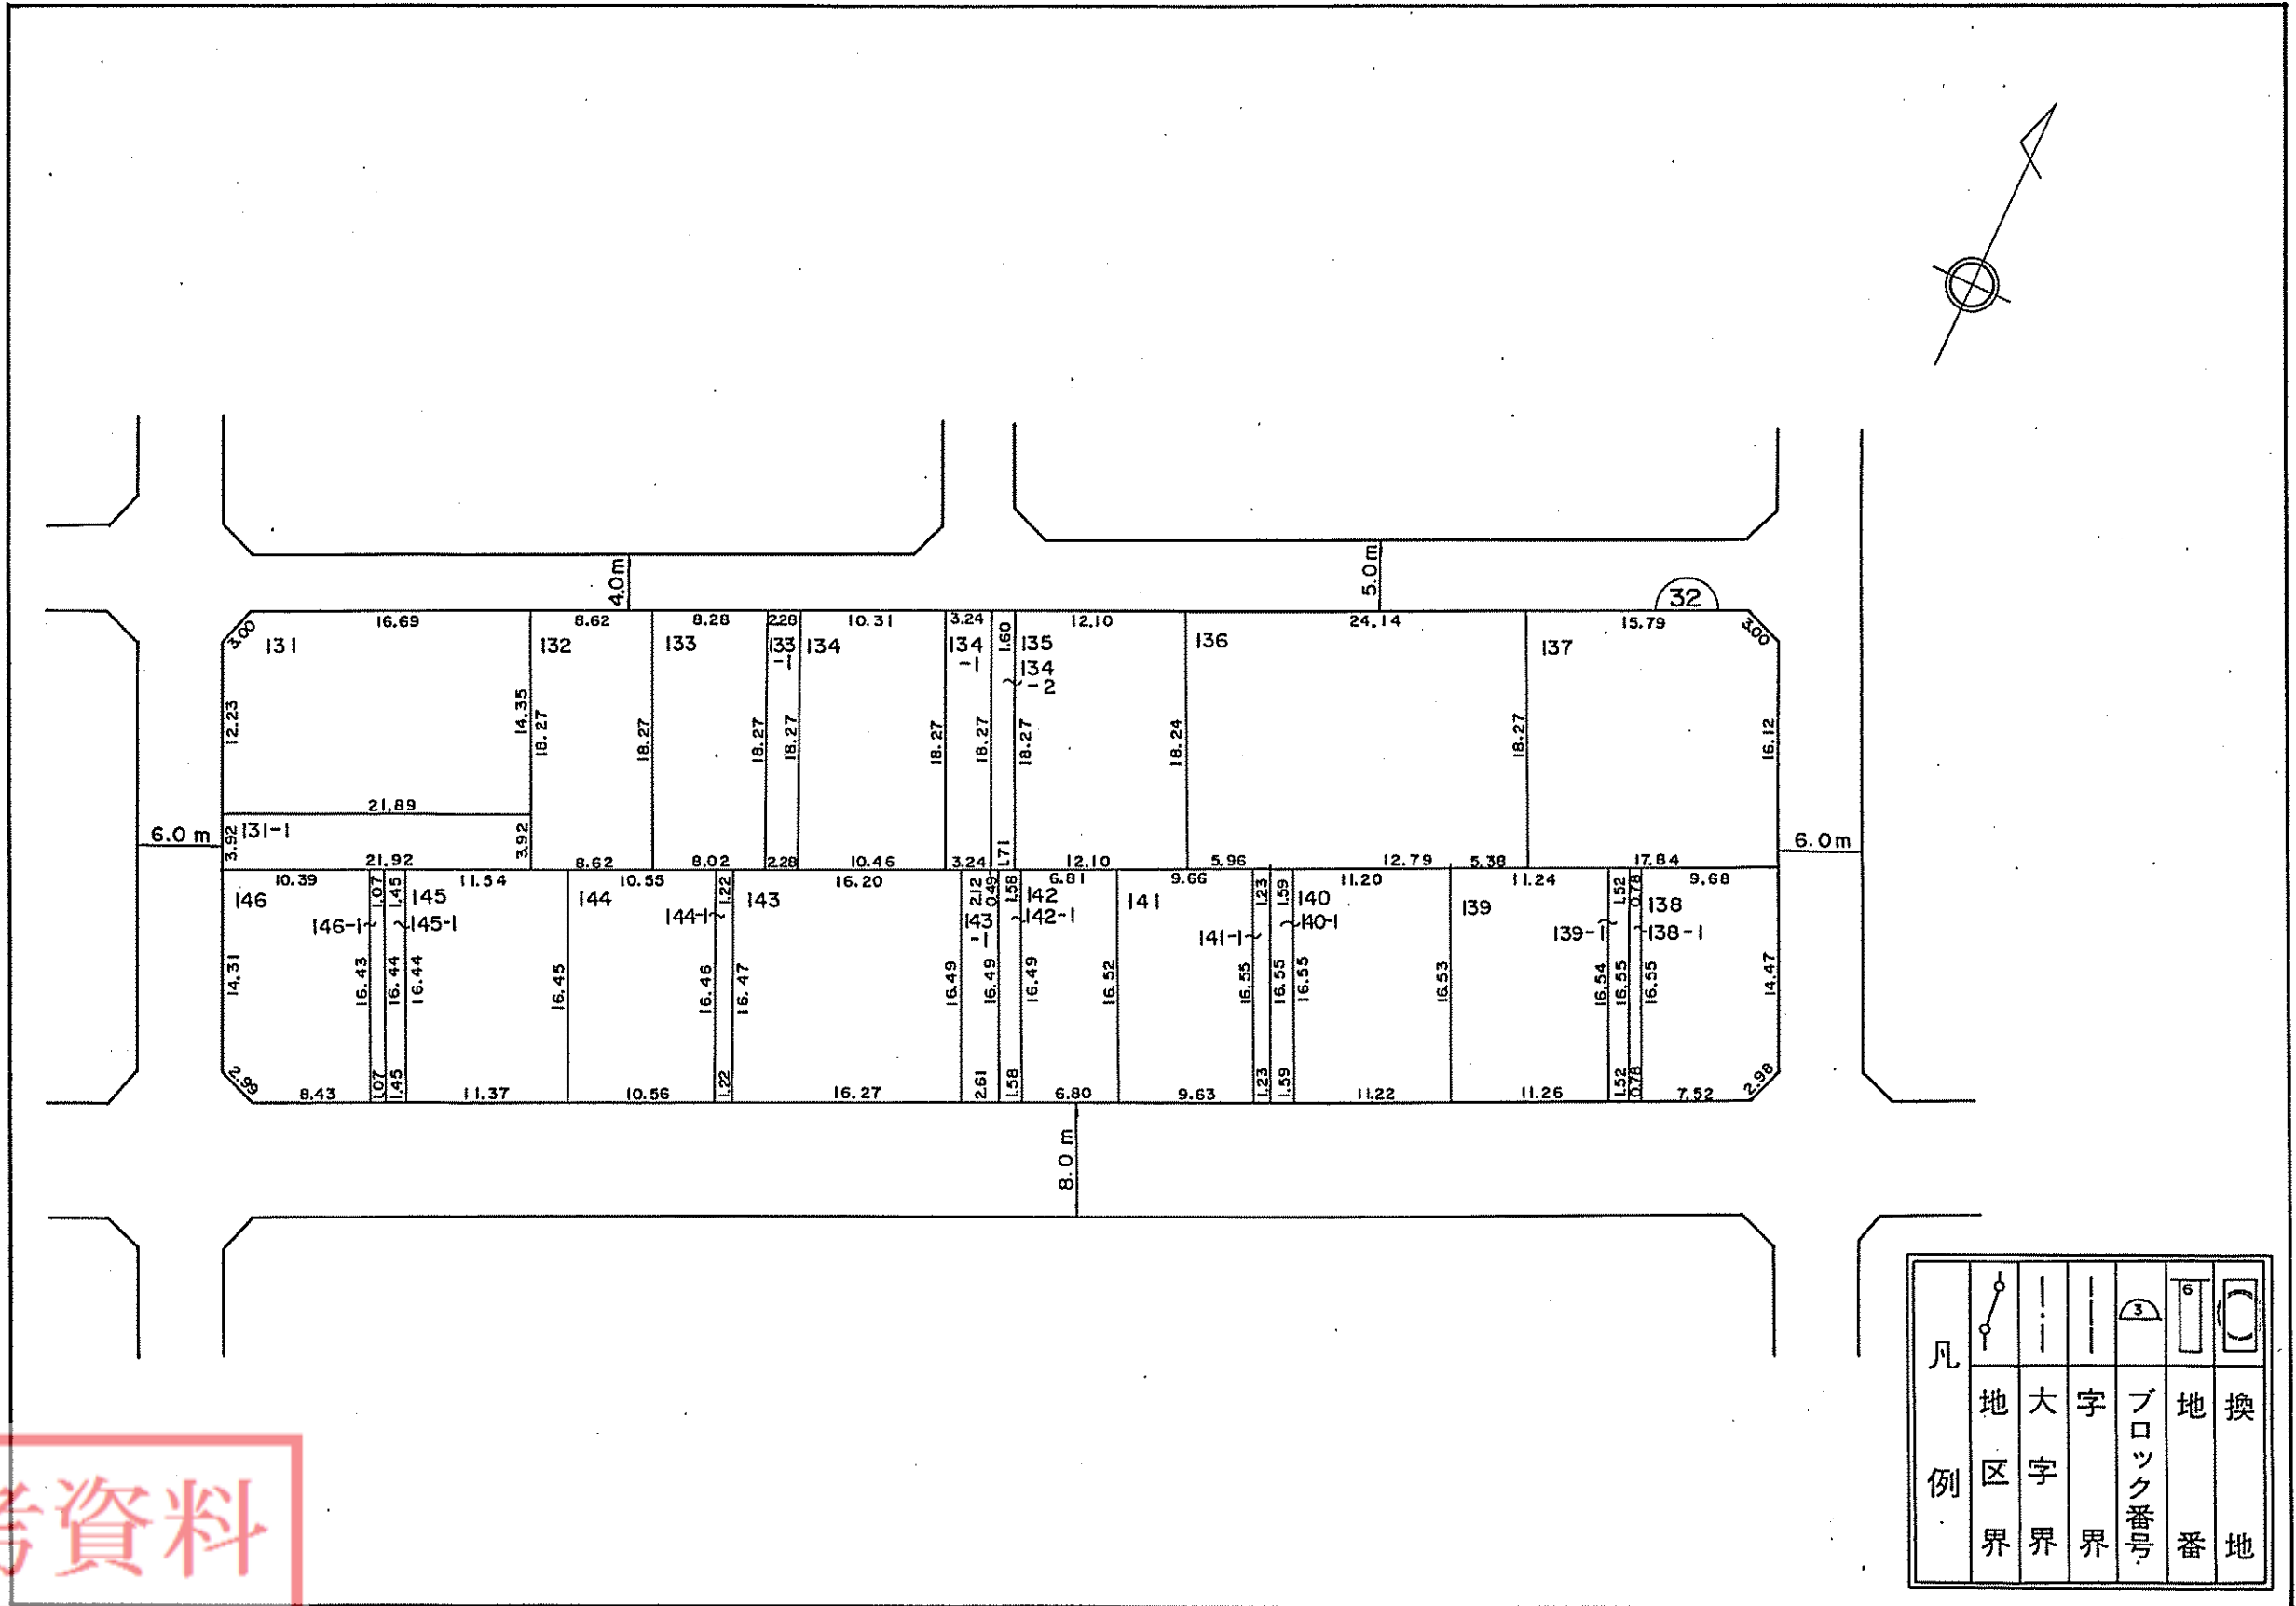

宝飯郡一宮町一宮旭換地図

縮尺 1:500

凡例					
	地区界	大字界	ブロック番号	地番	換地

参考資料

本図面は写しのため、縮尺の表示が異なります。