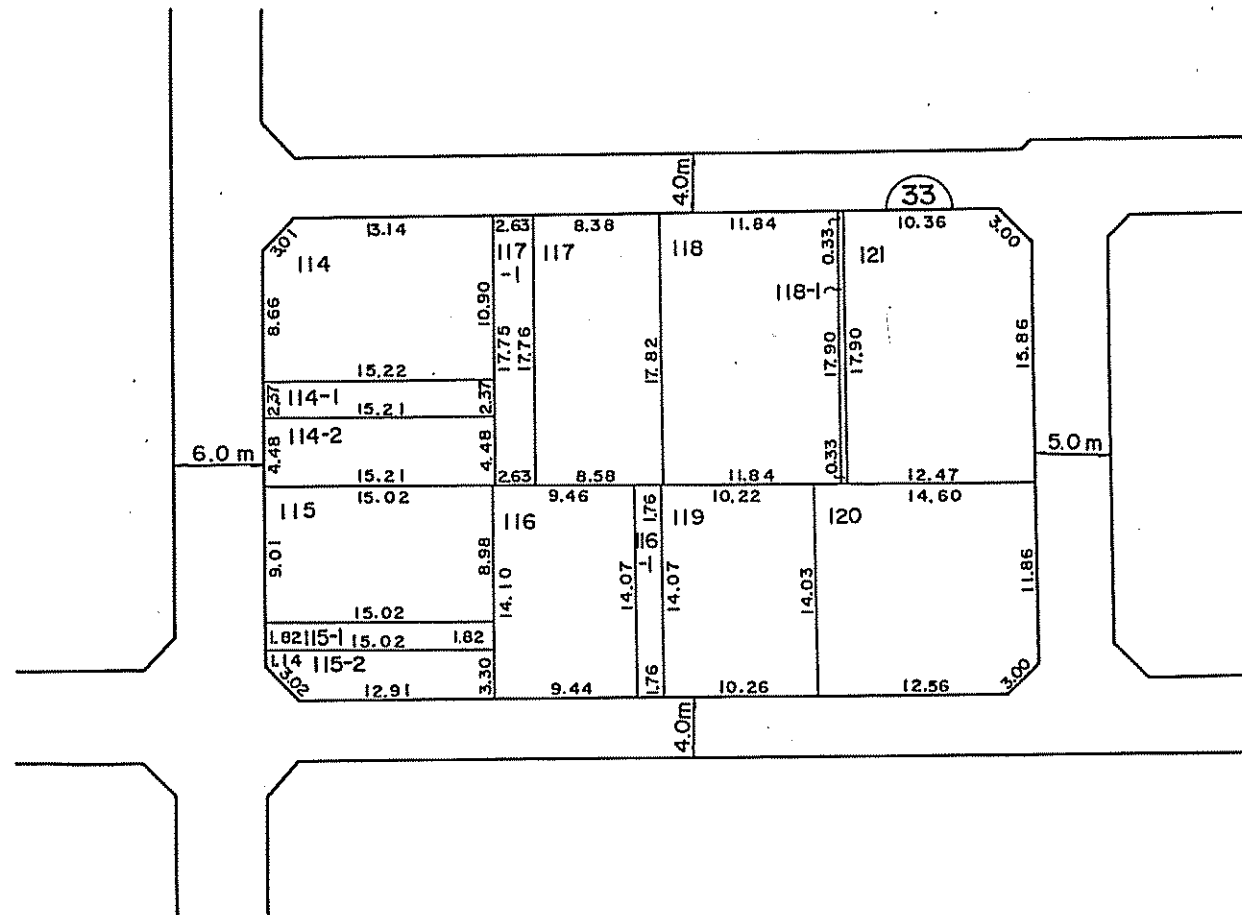

# 宝飯郡一宮町一宮旭換地図

縮尺 1:500

凡 例						
	地区界	大字界	字界	ブロック番号	地番	換地

参考資料

本図面は写しのため、縮尺の表示が異なります。