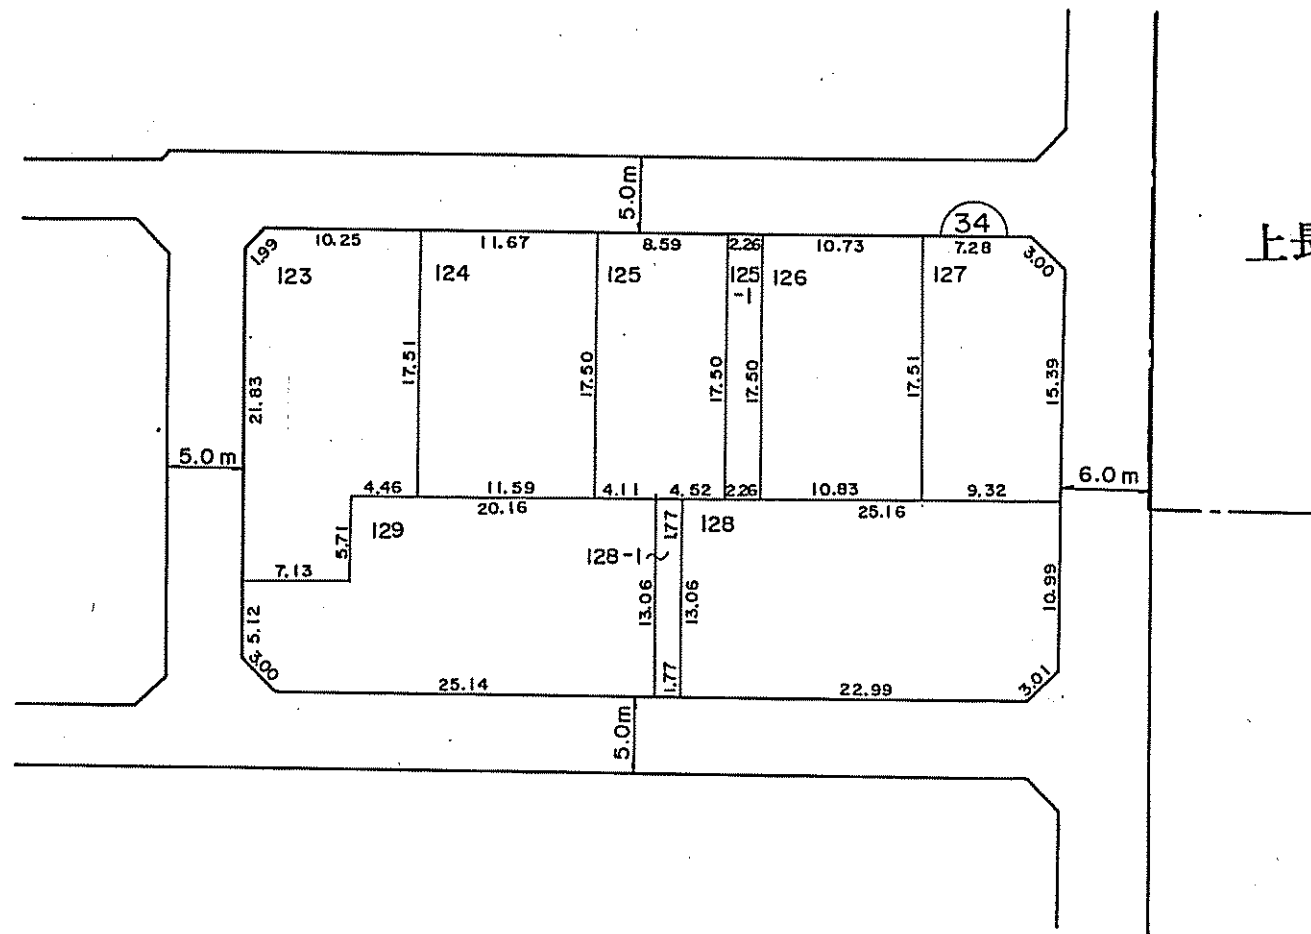

宝飯郡一宮町一宮旭換地図

縮尺 1:500

上長山宝

凡例						
	地区界	大字界	字界	ブロック番号	地番	換地

参考資料

本図面は写しのため、縮尺の表示が異なります。