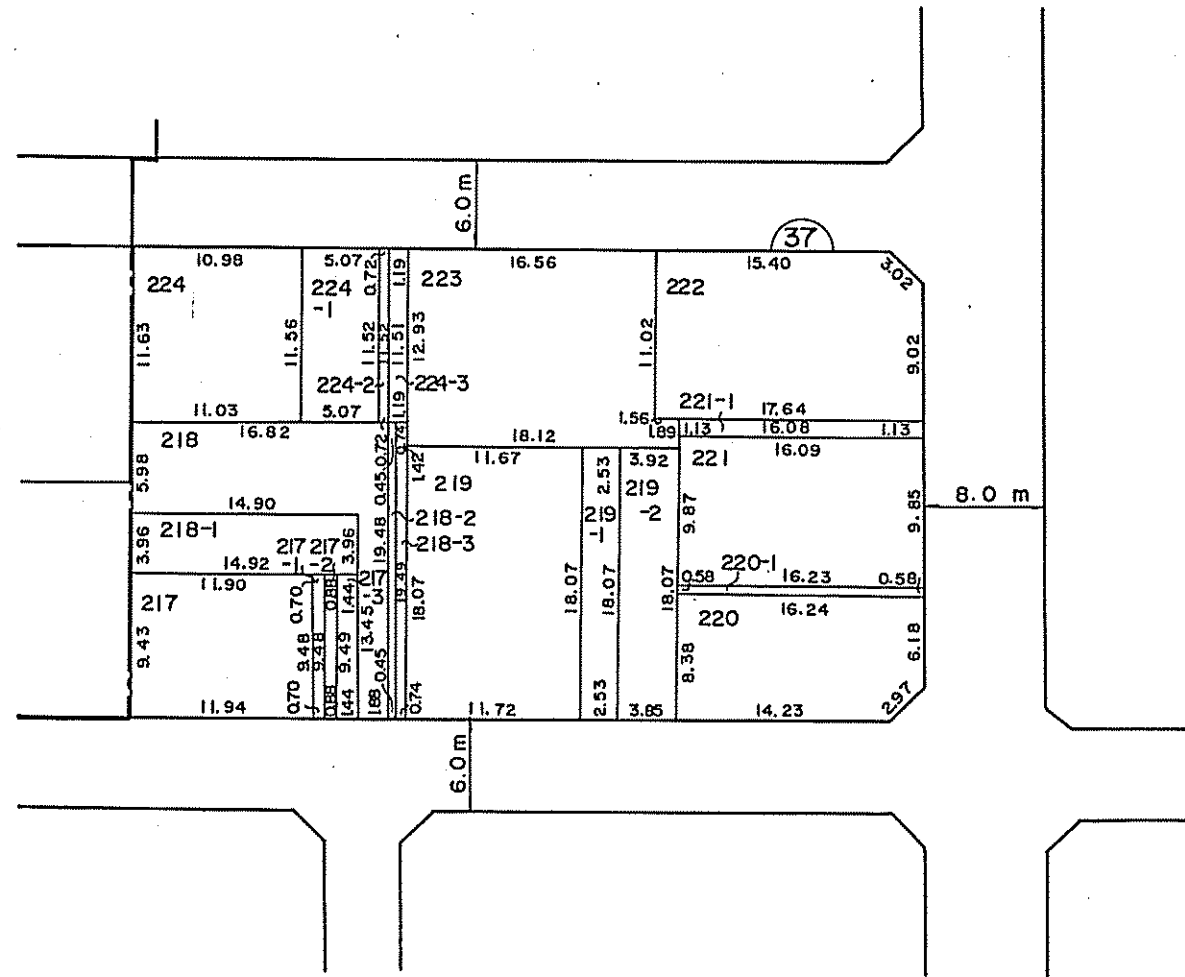

宝飯郡一宮町一宮旭換地図

縮尺 1:500

上長山宝

凡例						
	地区界	大字界	字界	ブロック番号	地番	換地

参考資料

本図面は写しのため、縮尺の表示が異なります。