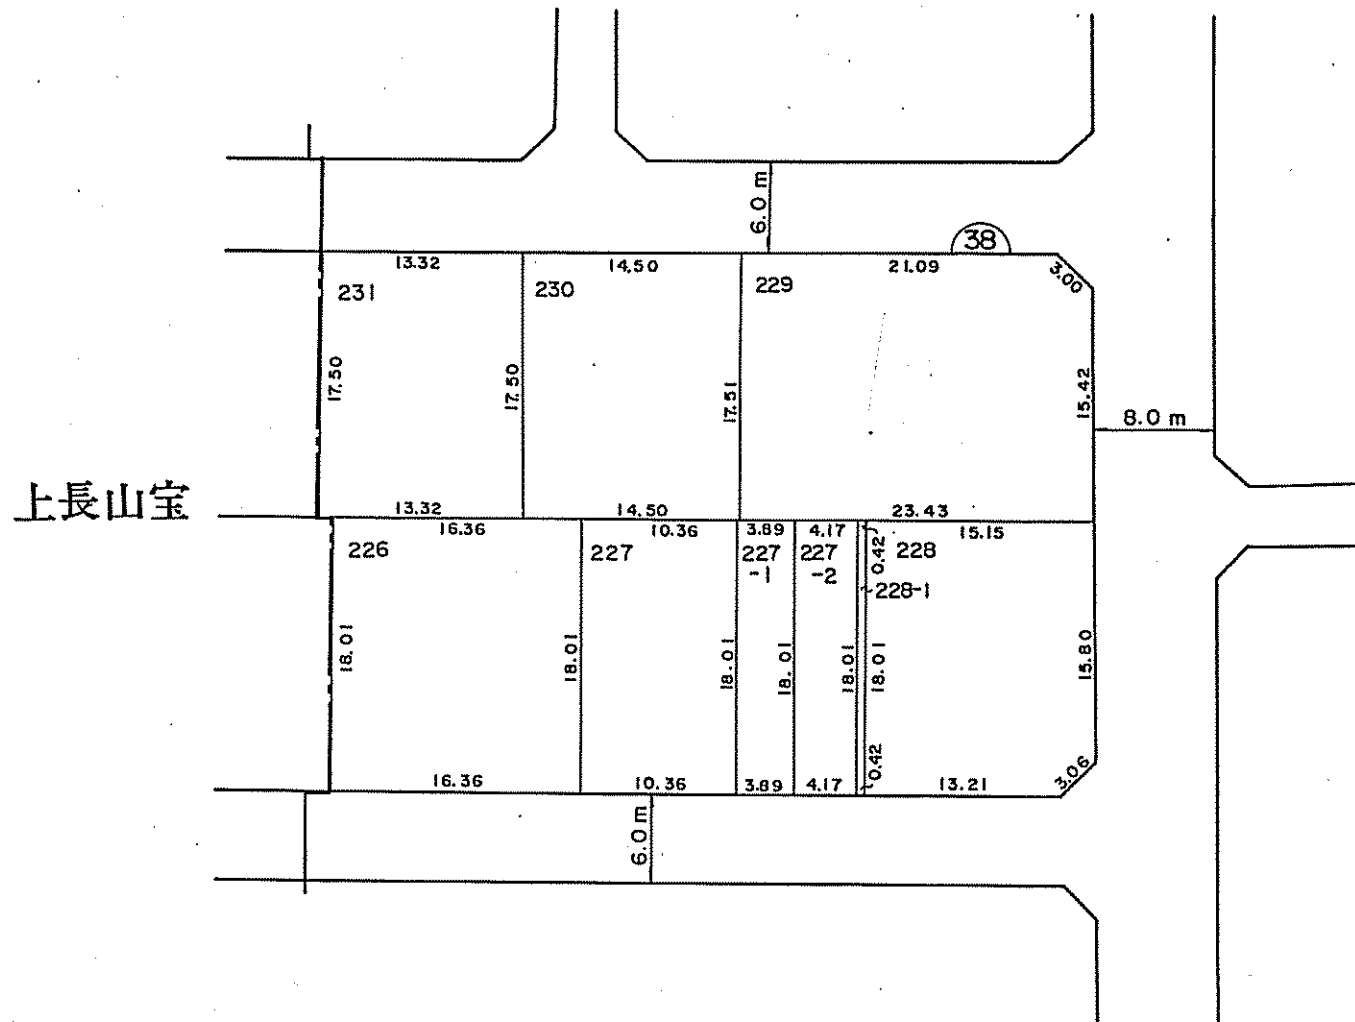

# 宝飯郡一宮町一宮旭換地図

縮尺 1:500

凡					
例	地区界	大字界	字界	ブロック番号	地換番地

参考資料

本図面は写しのため、縮尺の表示が異なります。