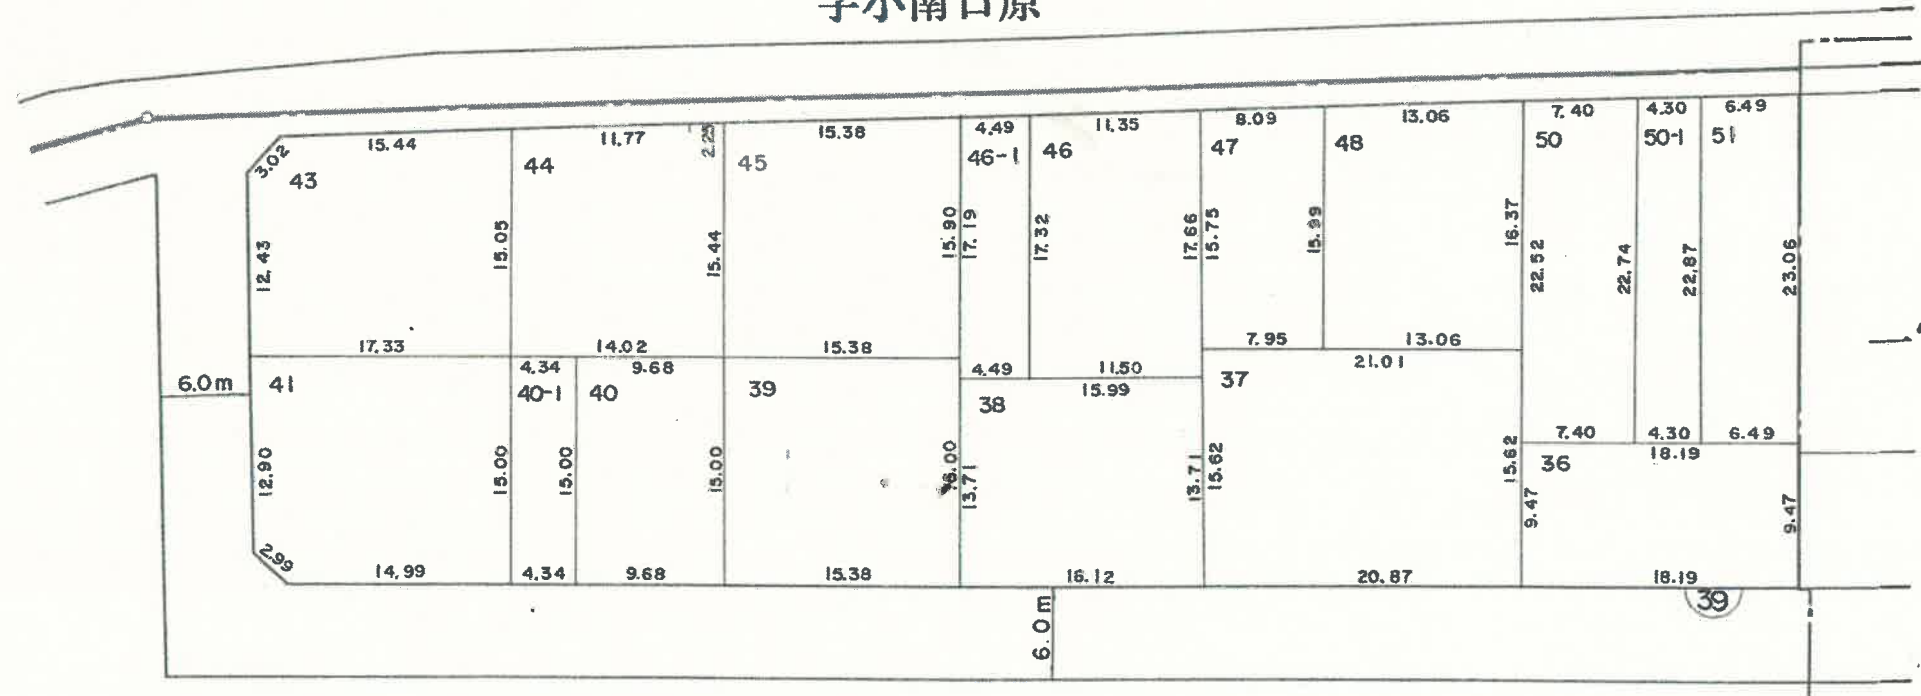

宝飯郡一宮町上長山宝換地図

縮尺 1:500

大字上長山
字小南口原

一宮旭

参考資料

本図面は写しのため、縮尺の表示が異なります。

凡						
例	地区界	大字界	字界	ブロック番号	地番	換地