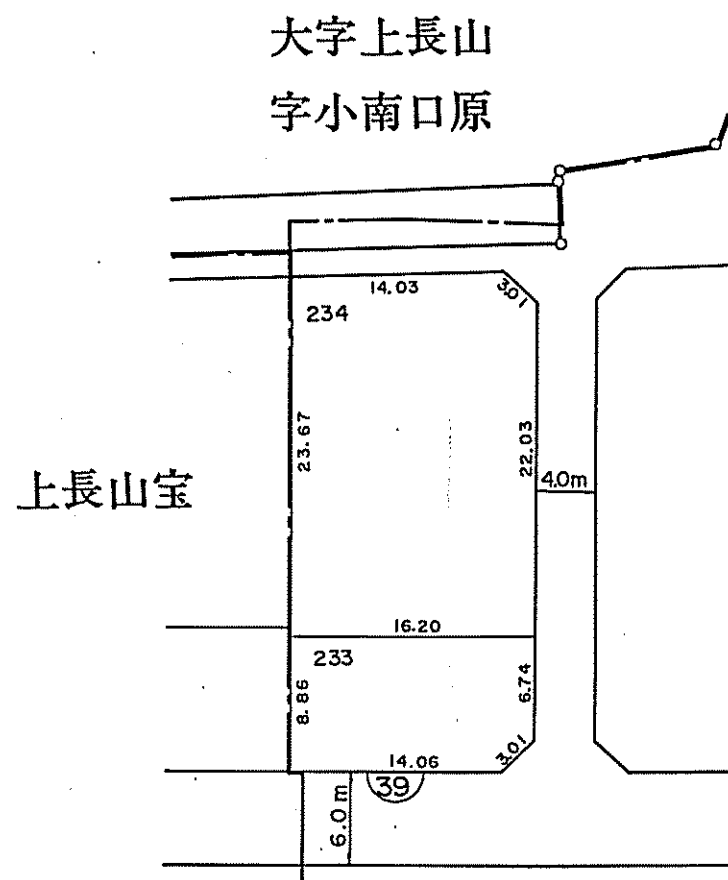

# 宝飯郡一宮町一宮旭換地図

縮尺 1:500

凡					
例	地区界	大字界	字界	ブロック番号	地換番地

参考資料

本図面は写しのため、縮尺の表示が異なります。