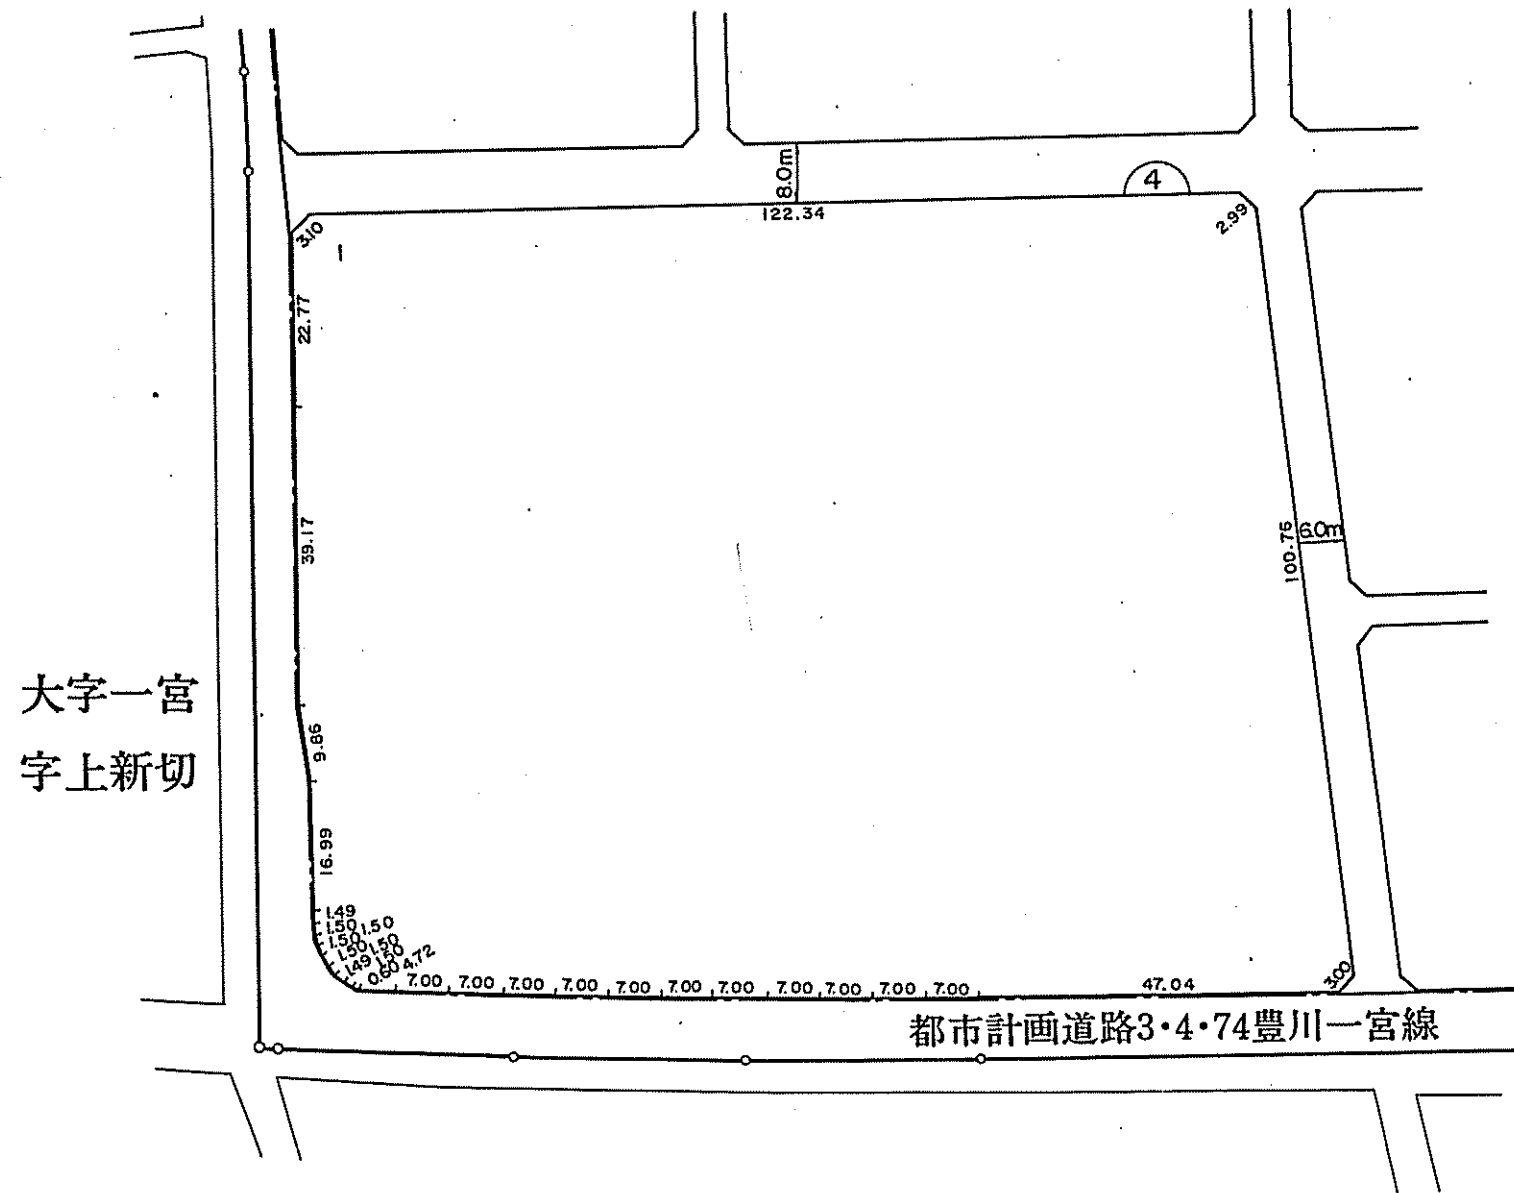

宝飯郡一宮町一宮豊換地図

縮尺 1:1,000

| | | | | | | |
|----|-----|-----|----|--------|----|----|
| 凡例 | | | | | | |
| | 地区界 | 大字界 | 字界 | ブロック番号 | 地番 | 換地 |

参考資料

本図面は写しのため、縮尺の表示が異なります。