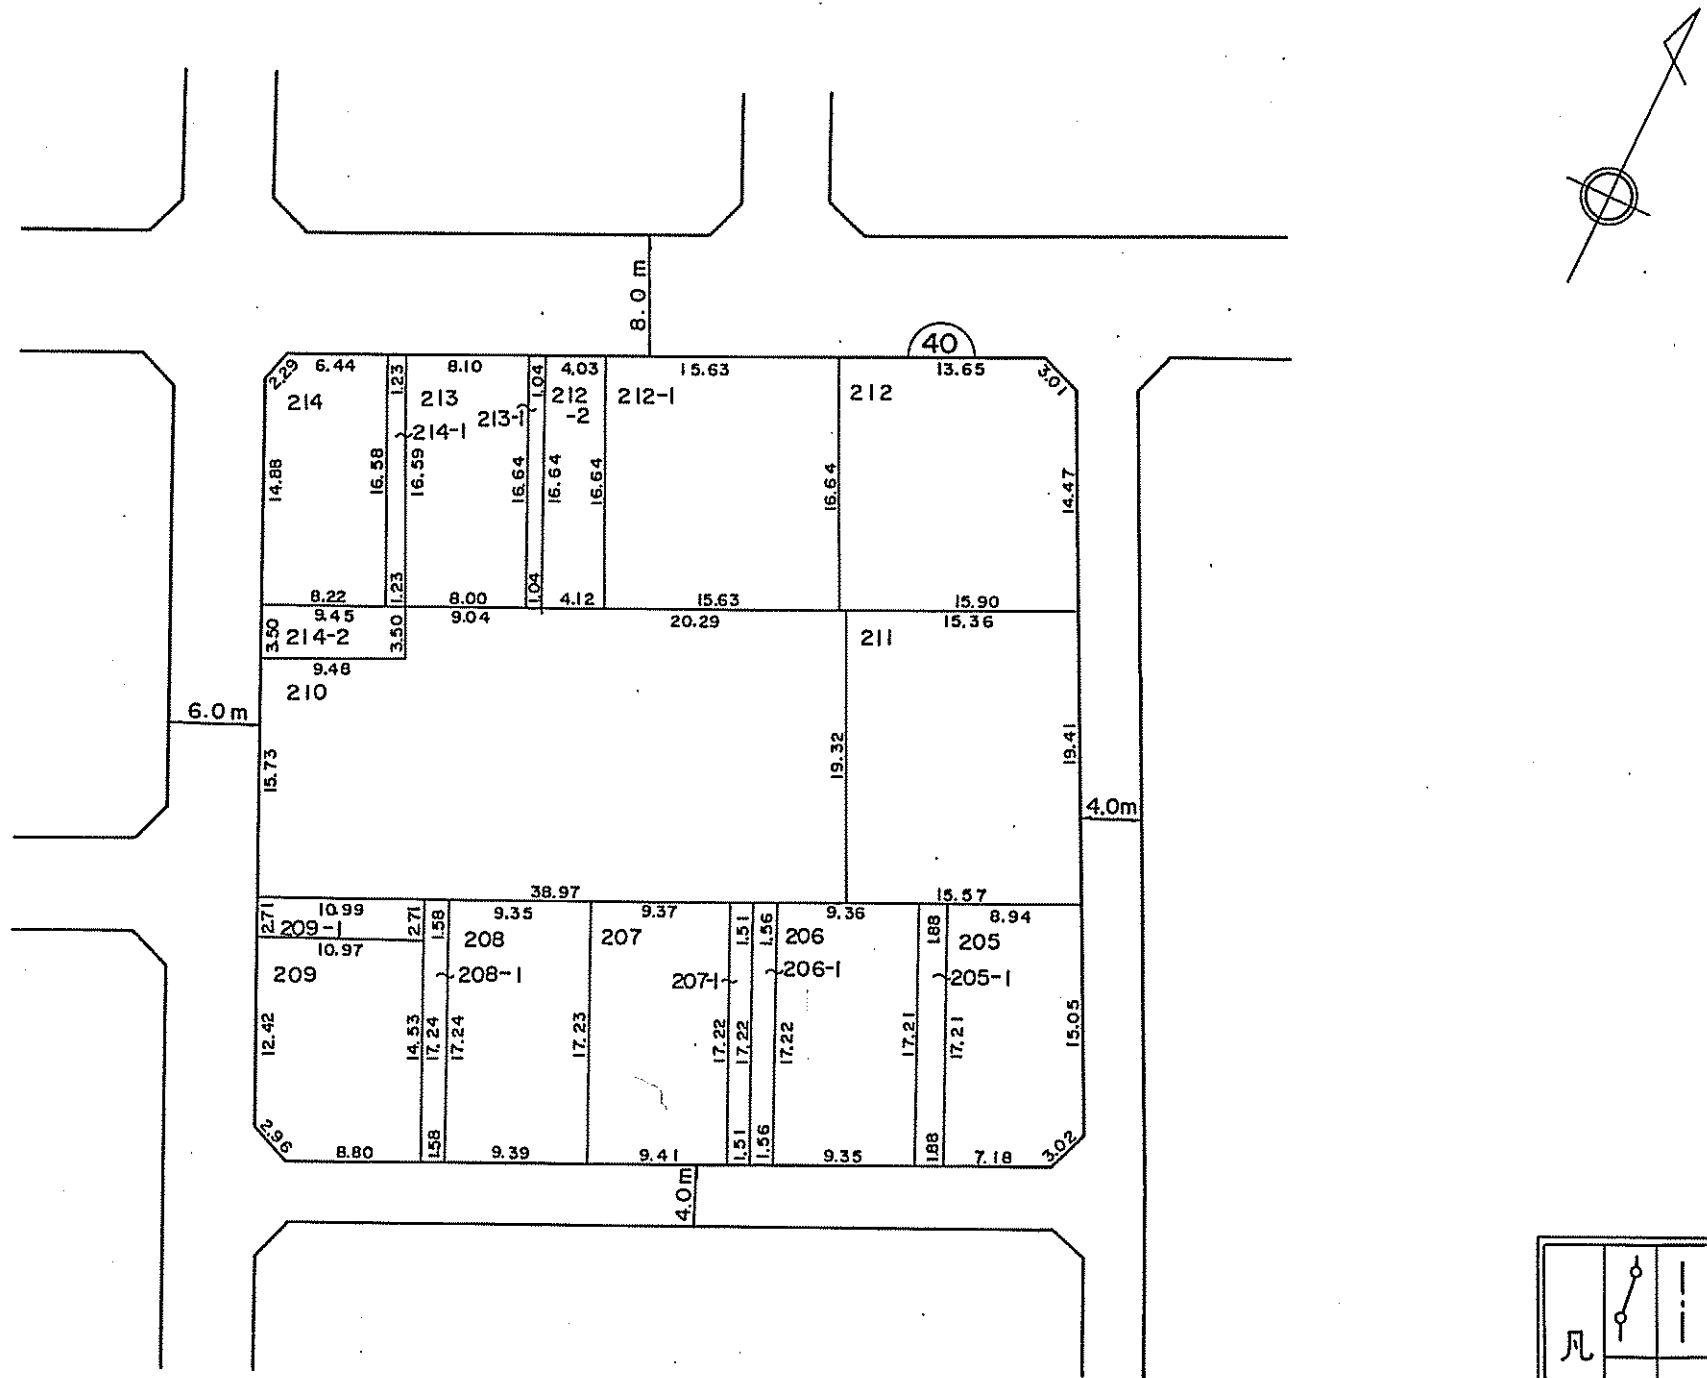

宝飯郡一宮町一宮旭換地図

縮尺 1:500

凡					
例	地区界	大字界	ブロック番号	地番	換地

参考資料

本図面は写しのため、縮尺の表示が異なります。