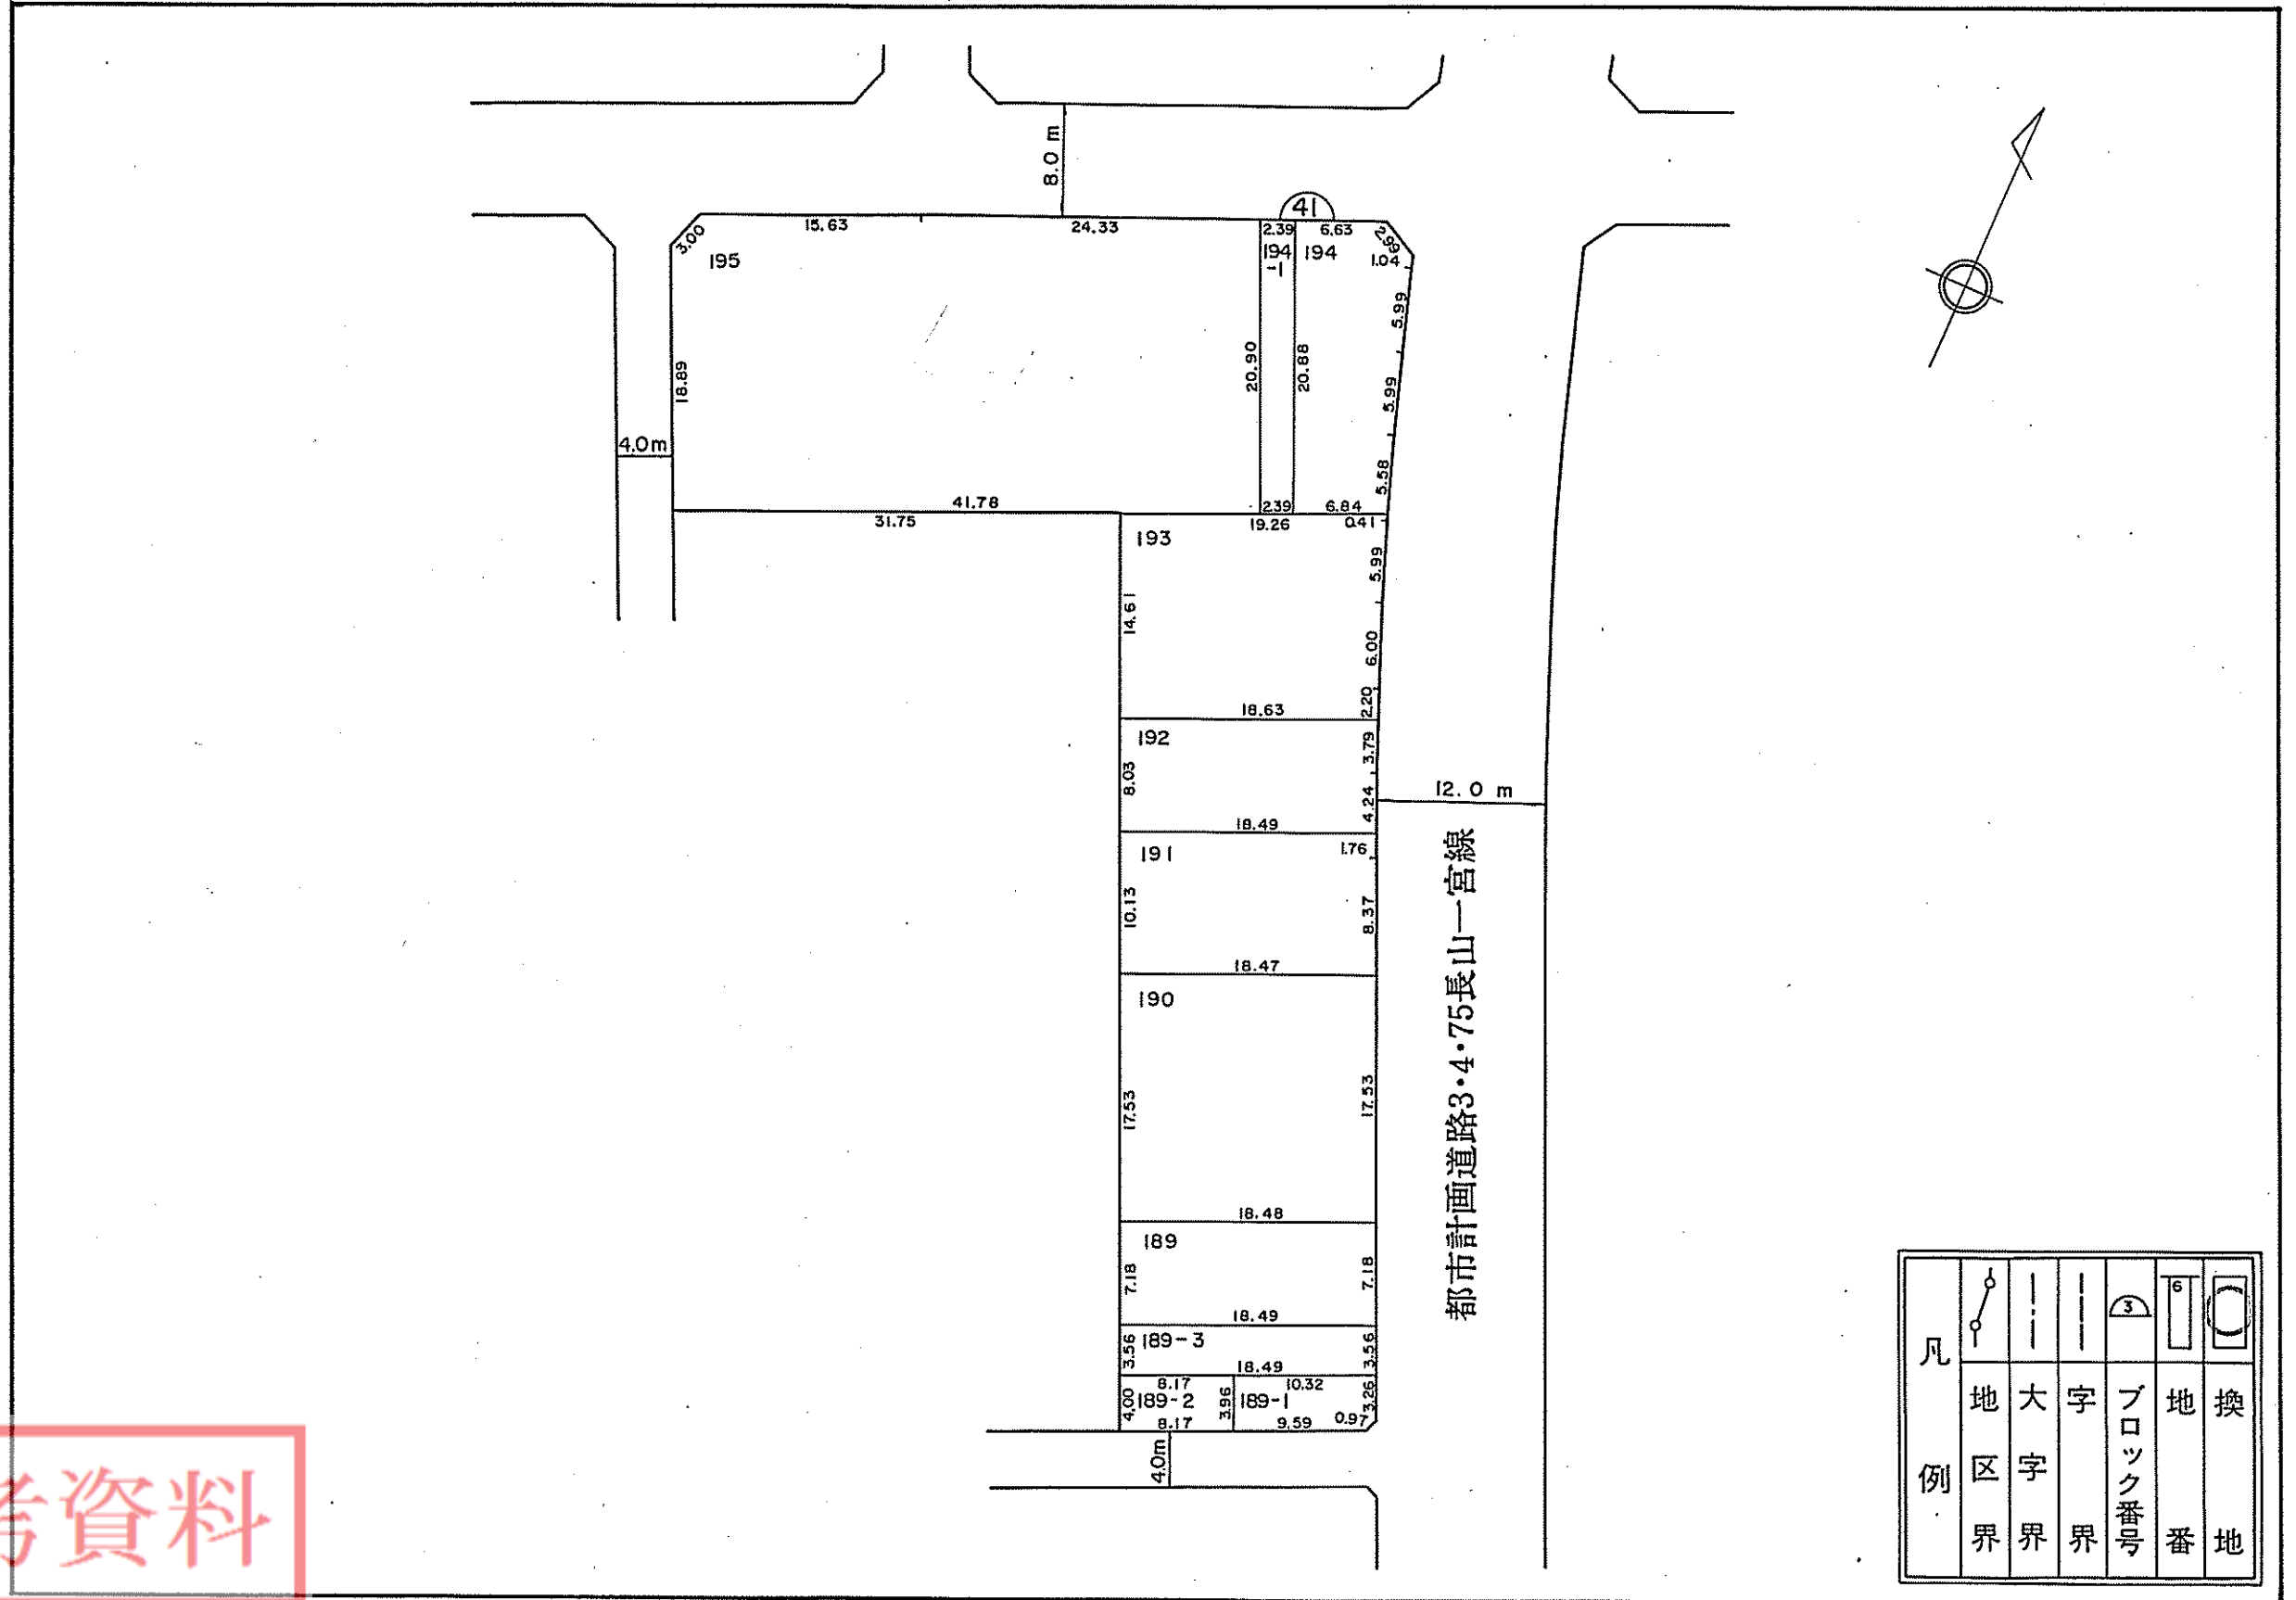

宝飯郡一宮町一宮旭換地図

縮尺 1:500

凡例					
	地区界	大字界	字界	ブロック番号	地換番地

参考資料

本図面は写しのため、縮尺の表示が異なります。