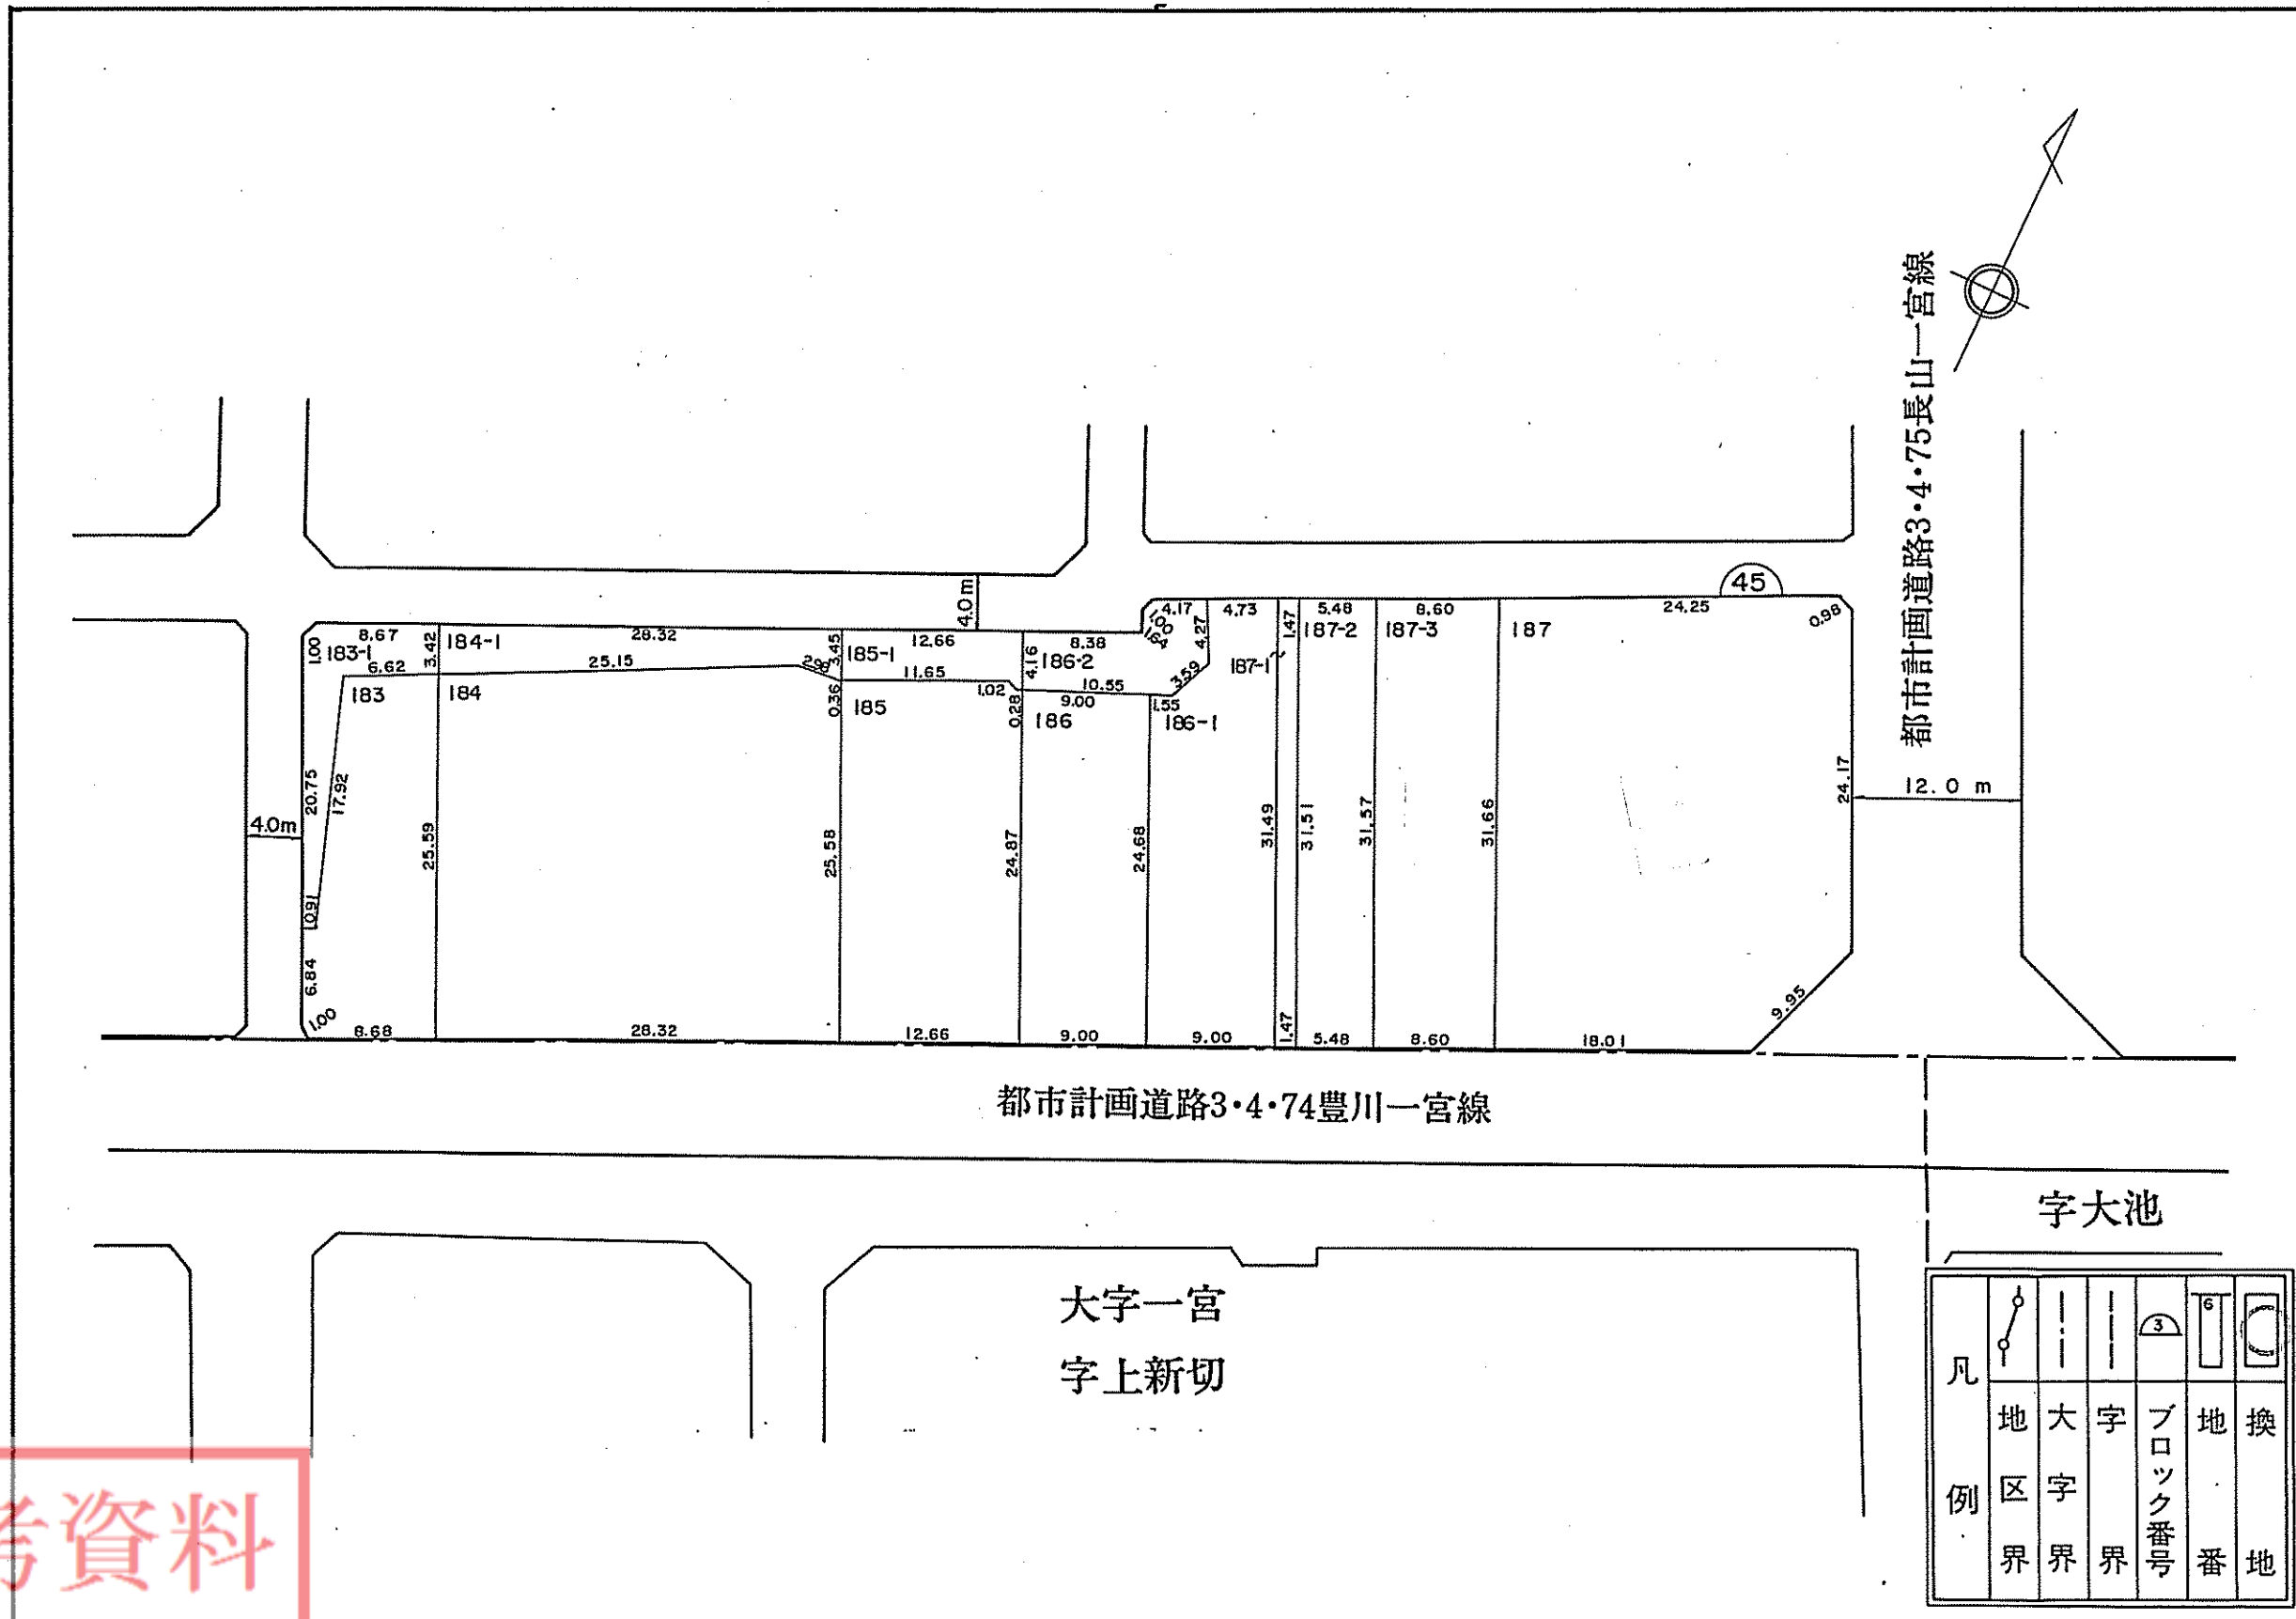

宝飯郡一宮町一宮旭換地図

縮尺 1:500

凡例					
地区界	大字界	字界	ブロック番号	地番	換地

参考資料

本図面は写しのため、縮尺の表示が異なります。