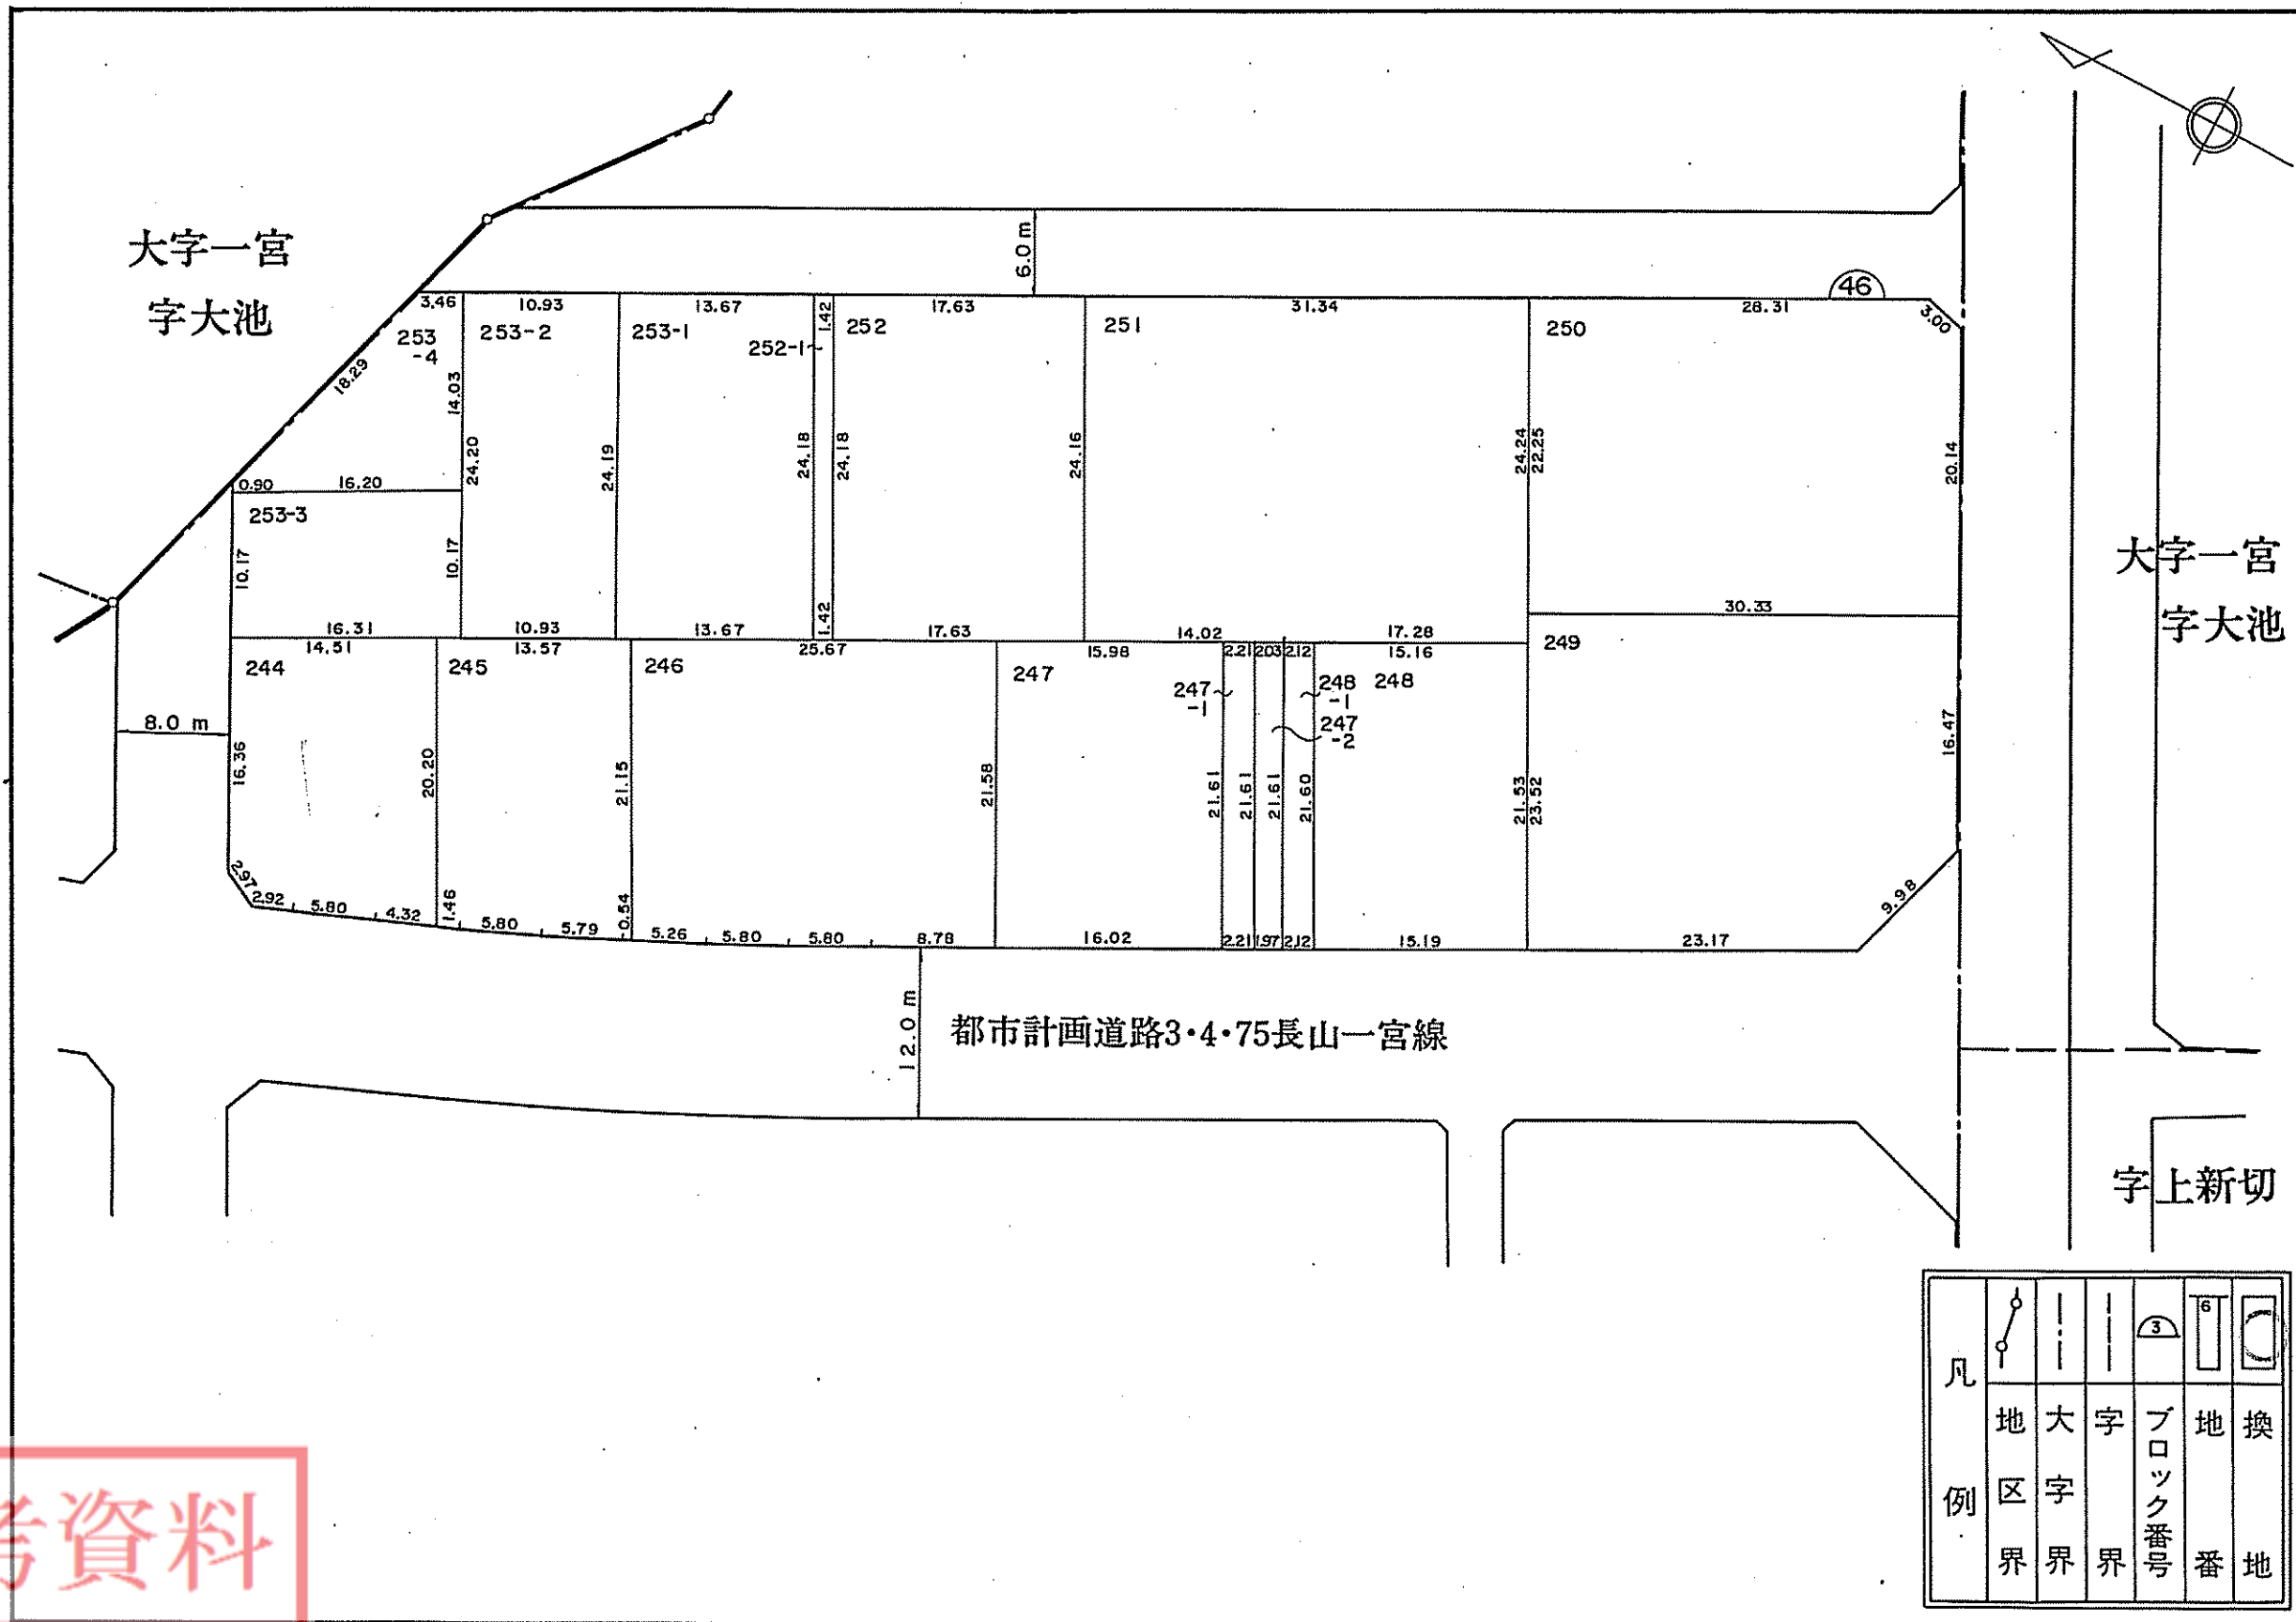

宝飯郡一宮町一宮旭換地図

縮尺 1:500

参考資料

本図面は写しのため、縮尺の表示が異なります。