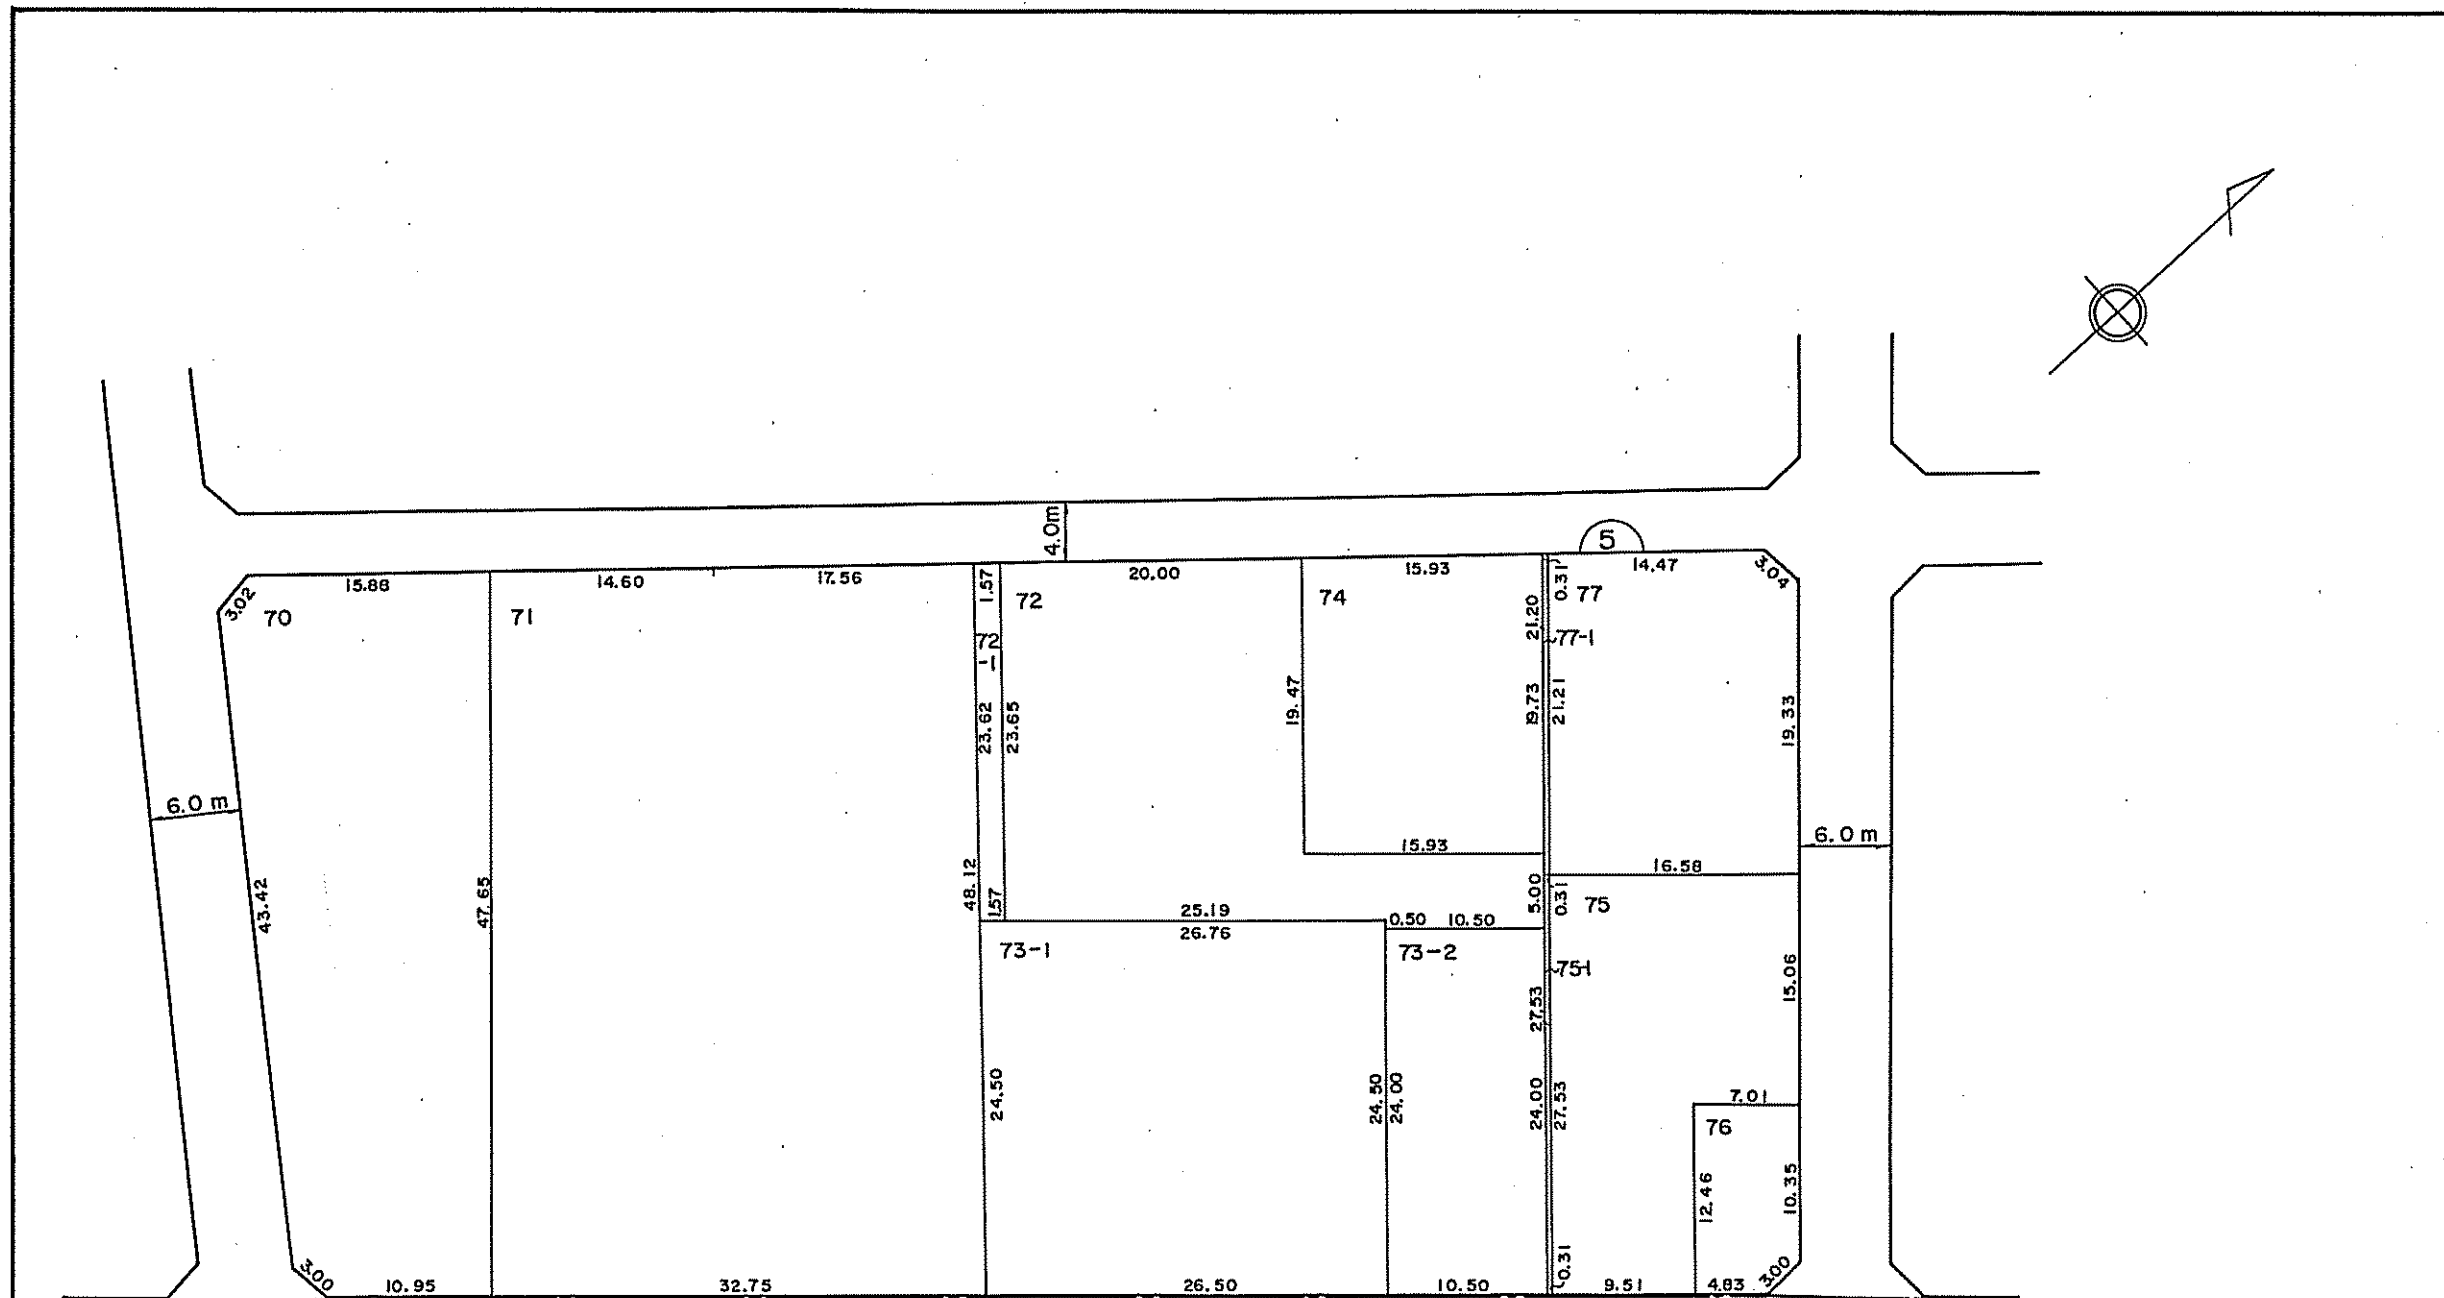

宝飯郡一宮町一宮豊換地図

縮尺 1:500

都市計画道路3・4・74豊川一宮線

大字一宮
字上新切

凡例					
	地区界	大字界	字界	ブロック番号	地換番地

参考資料

本図面は写しのため、縮尺の表示が異なります。