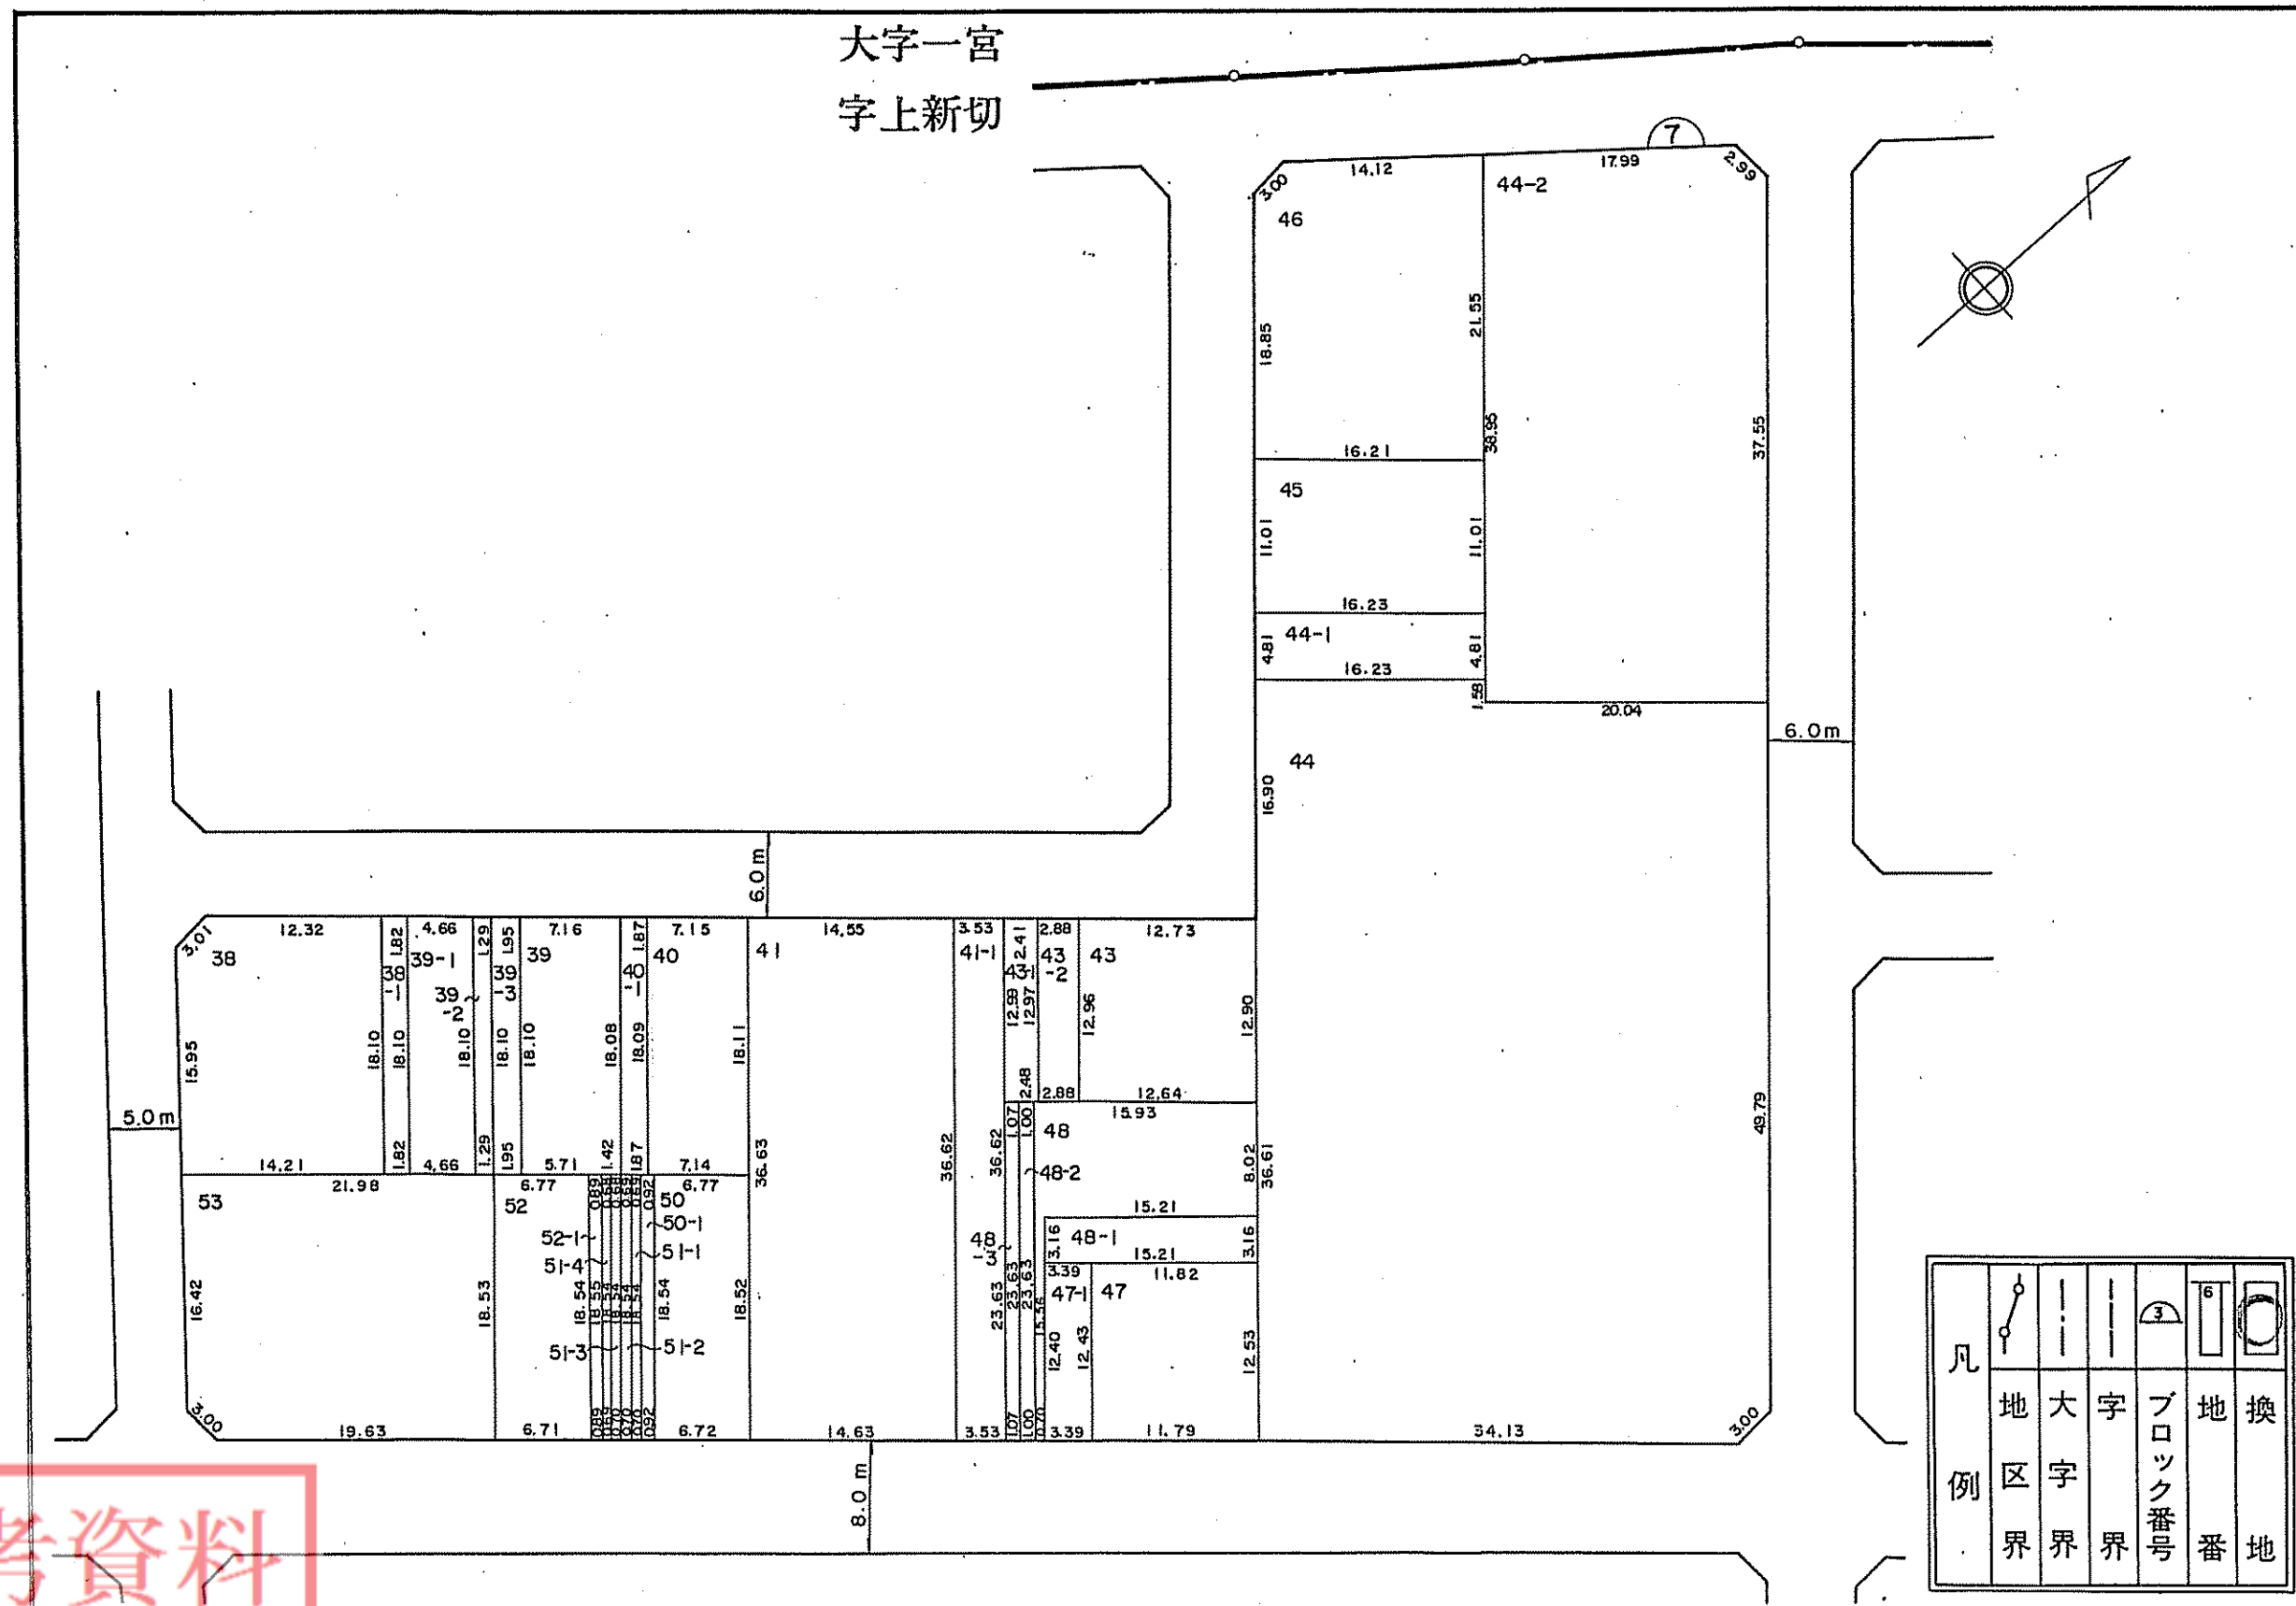

宝飯郡一宮町一宮豊換地図

縮尺 1:500

大字一宮
字上新切

凡				
例	地区界	大字界	ブロック番号	換地番

参考資料

本図面は写しのため、縮尺の表示が異なります。