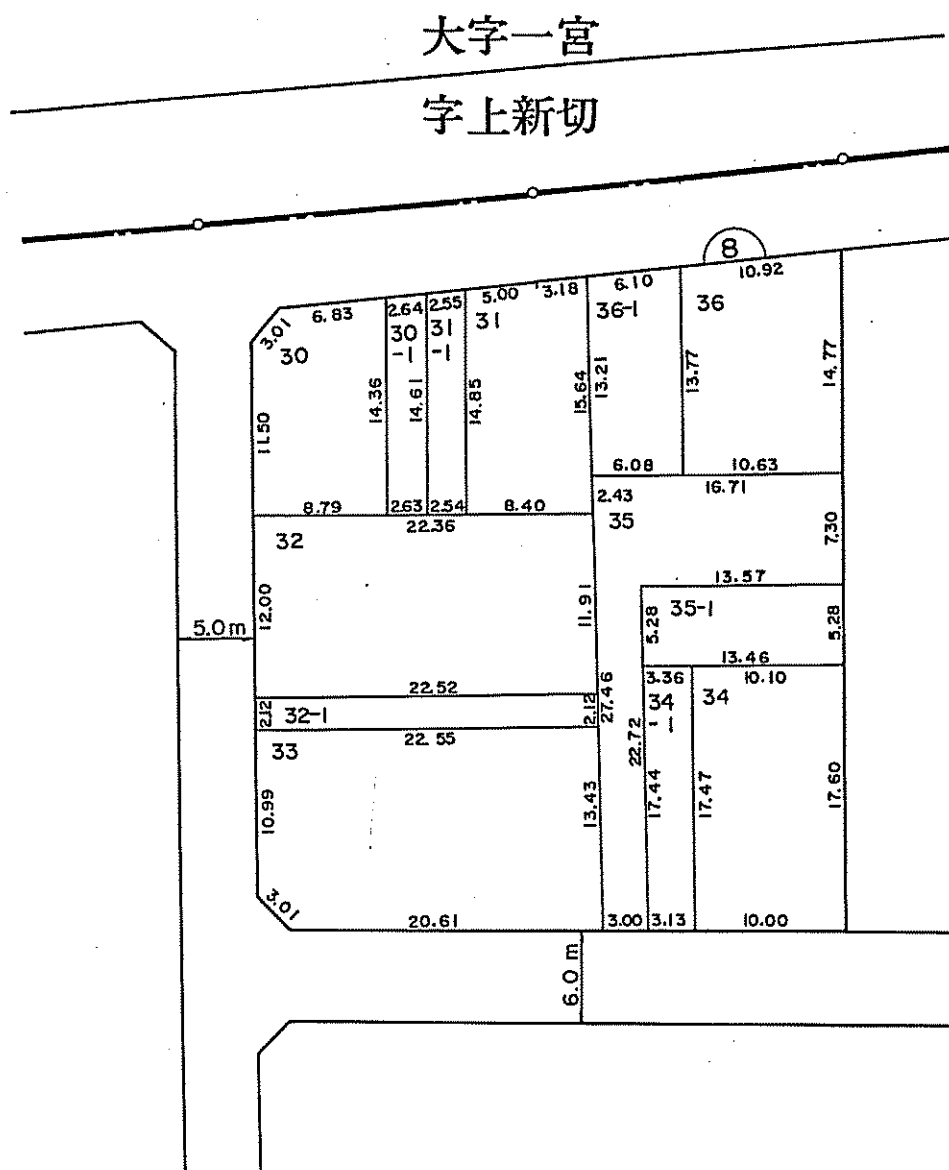

# 宝飯郡一宮町一宮豊換地図

縮尺 1:500

凡例					
	地区界	大字界	字界	ブロック番号	地換番地

参考資料

本図面は写しのため、縮尺の表示が異なります。