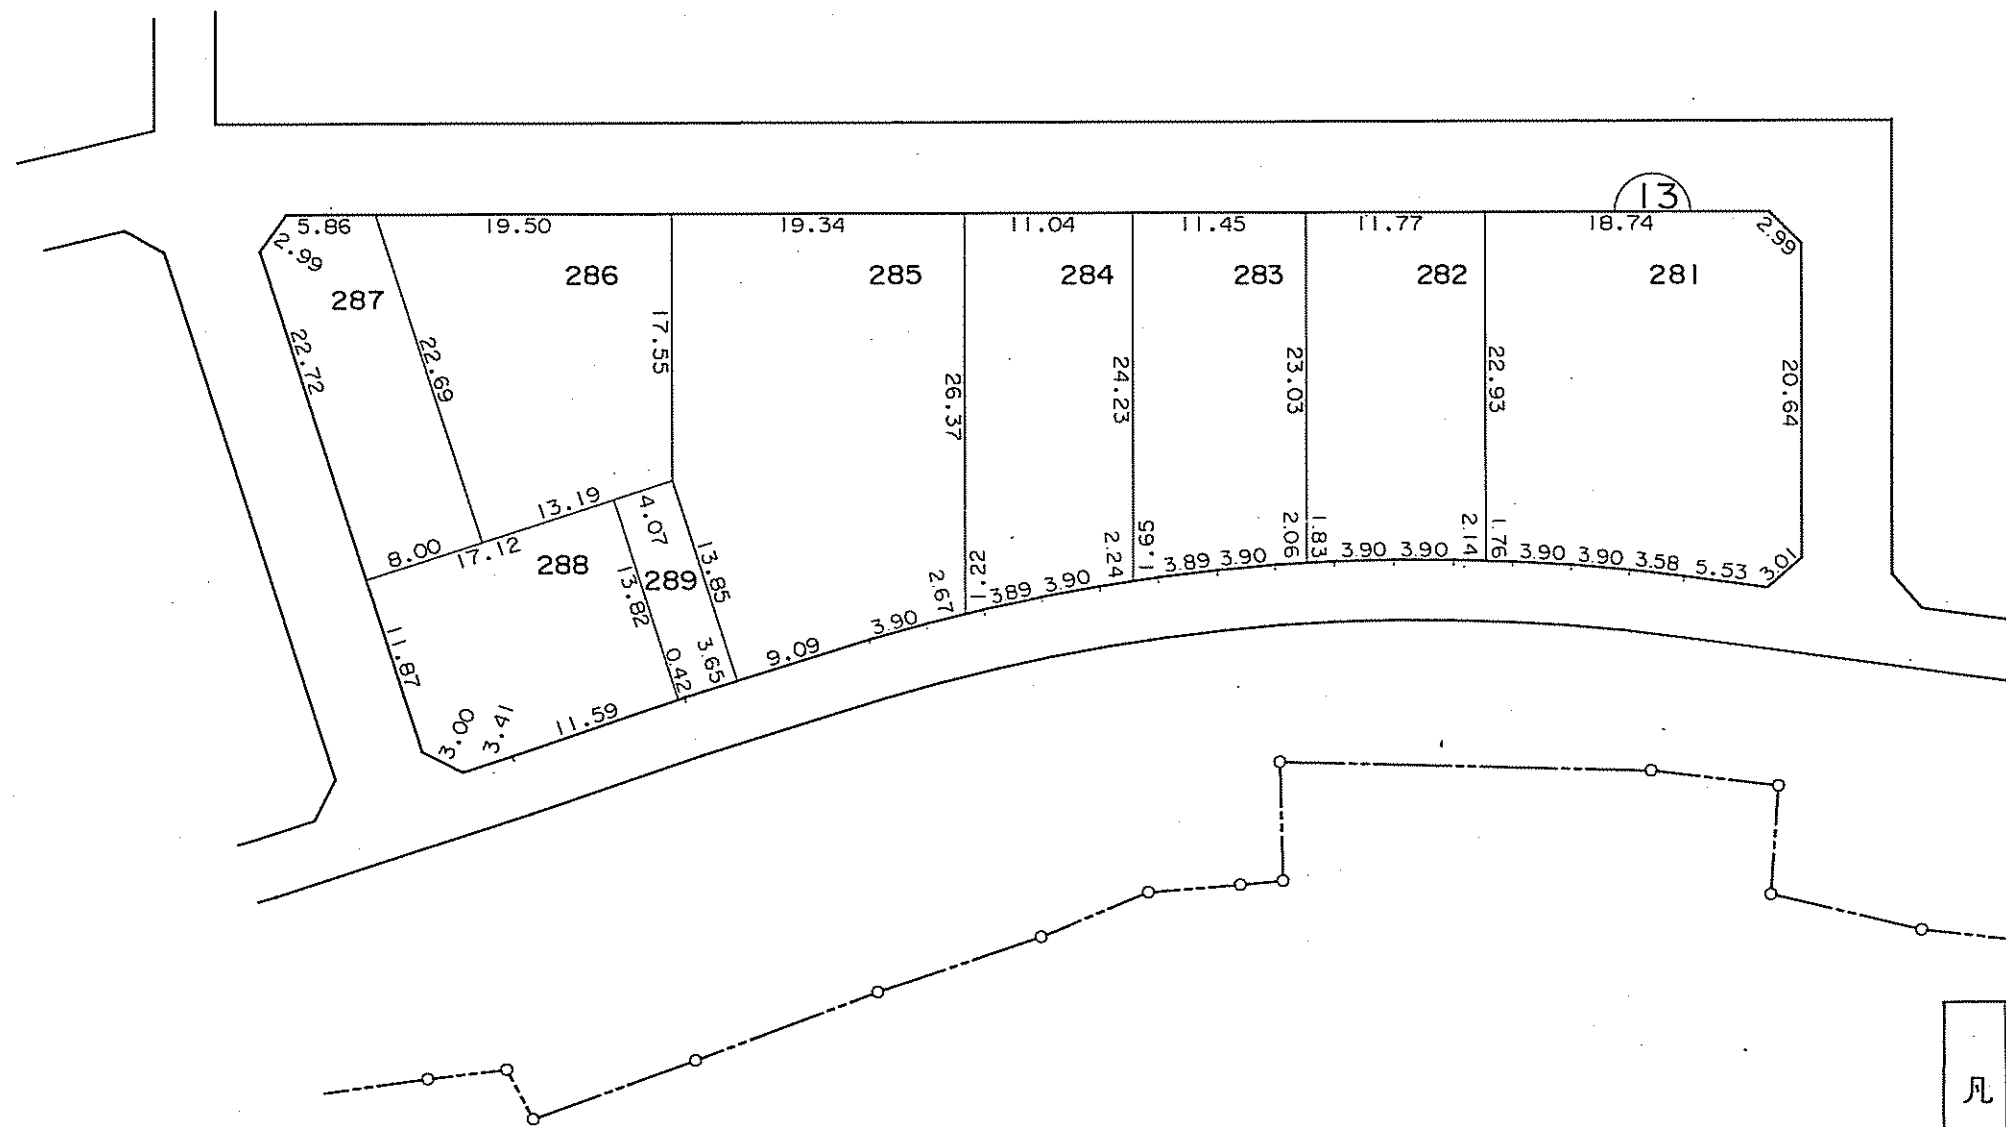

地区名
音羽赤坂

換地図

縮尺500分の1

所在 宝飯郡音羽町大字赤坂字松本

凡例				
	施行地区界	字界	地番	換地

参考資料

本図面は写しのため、縮尺の表示が異なります。