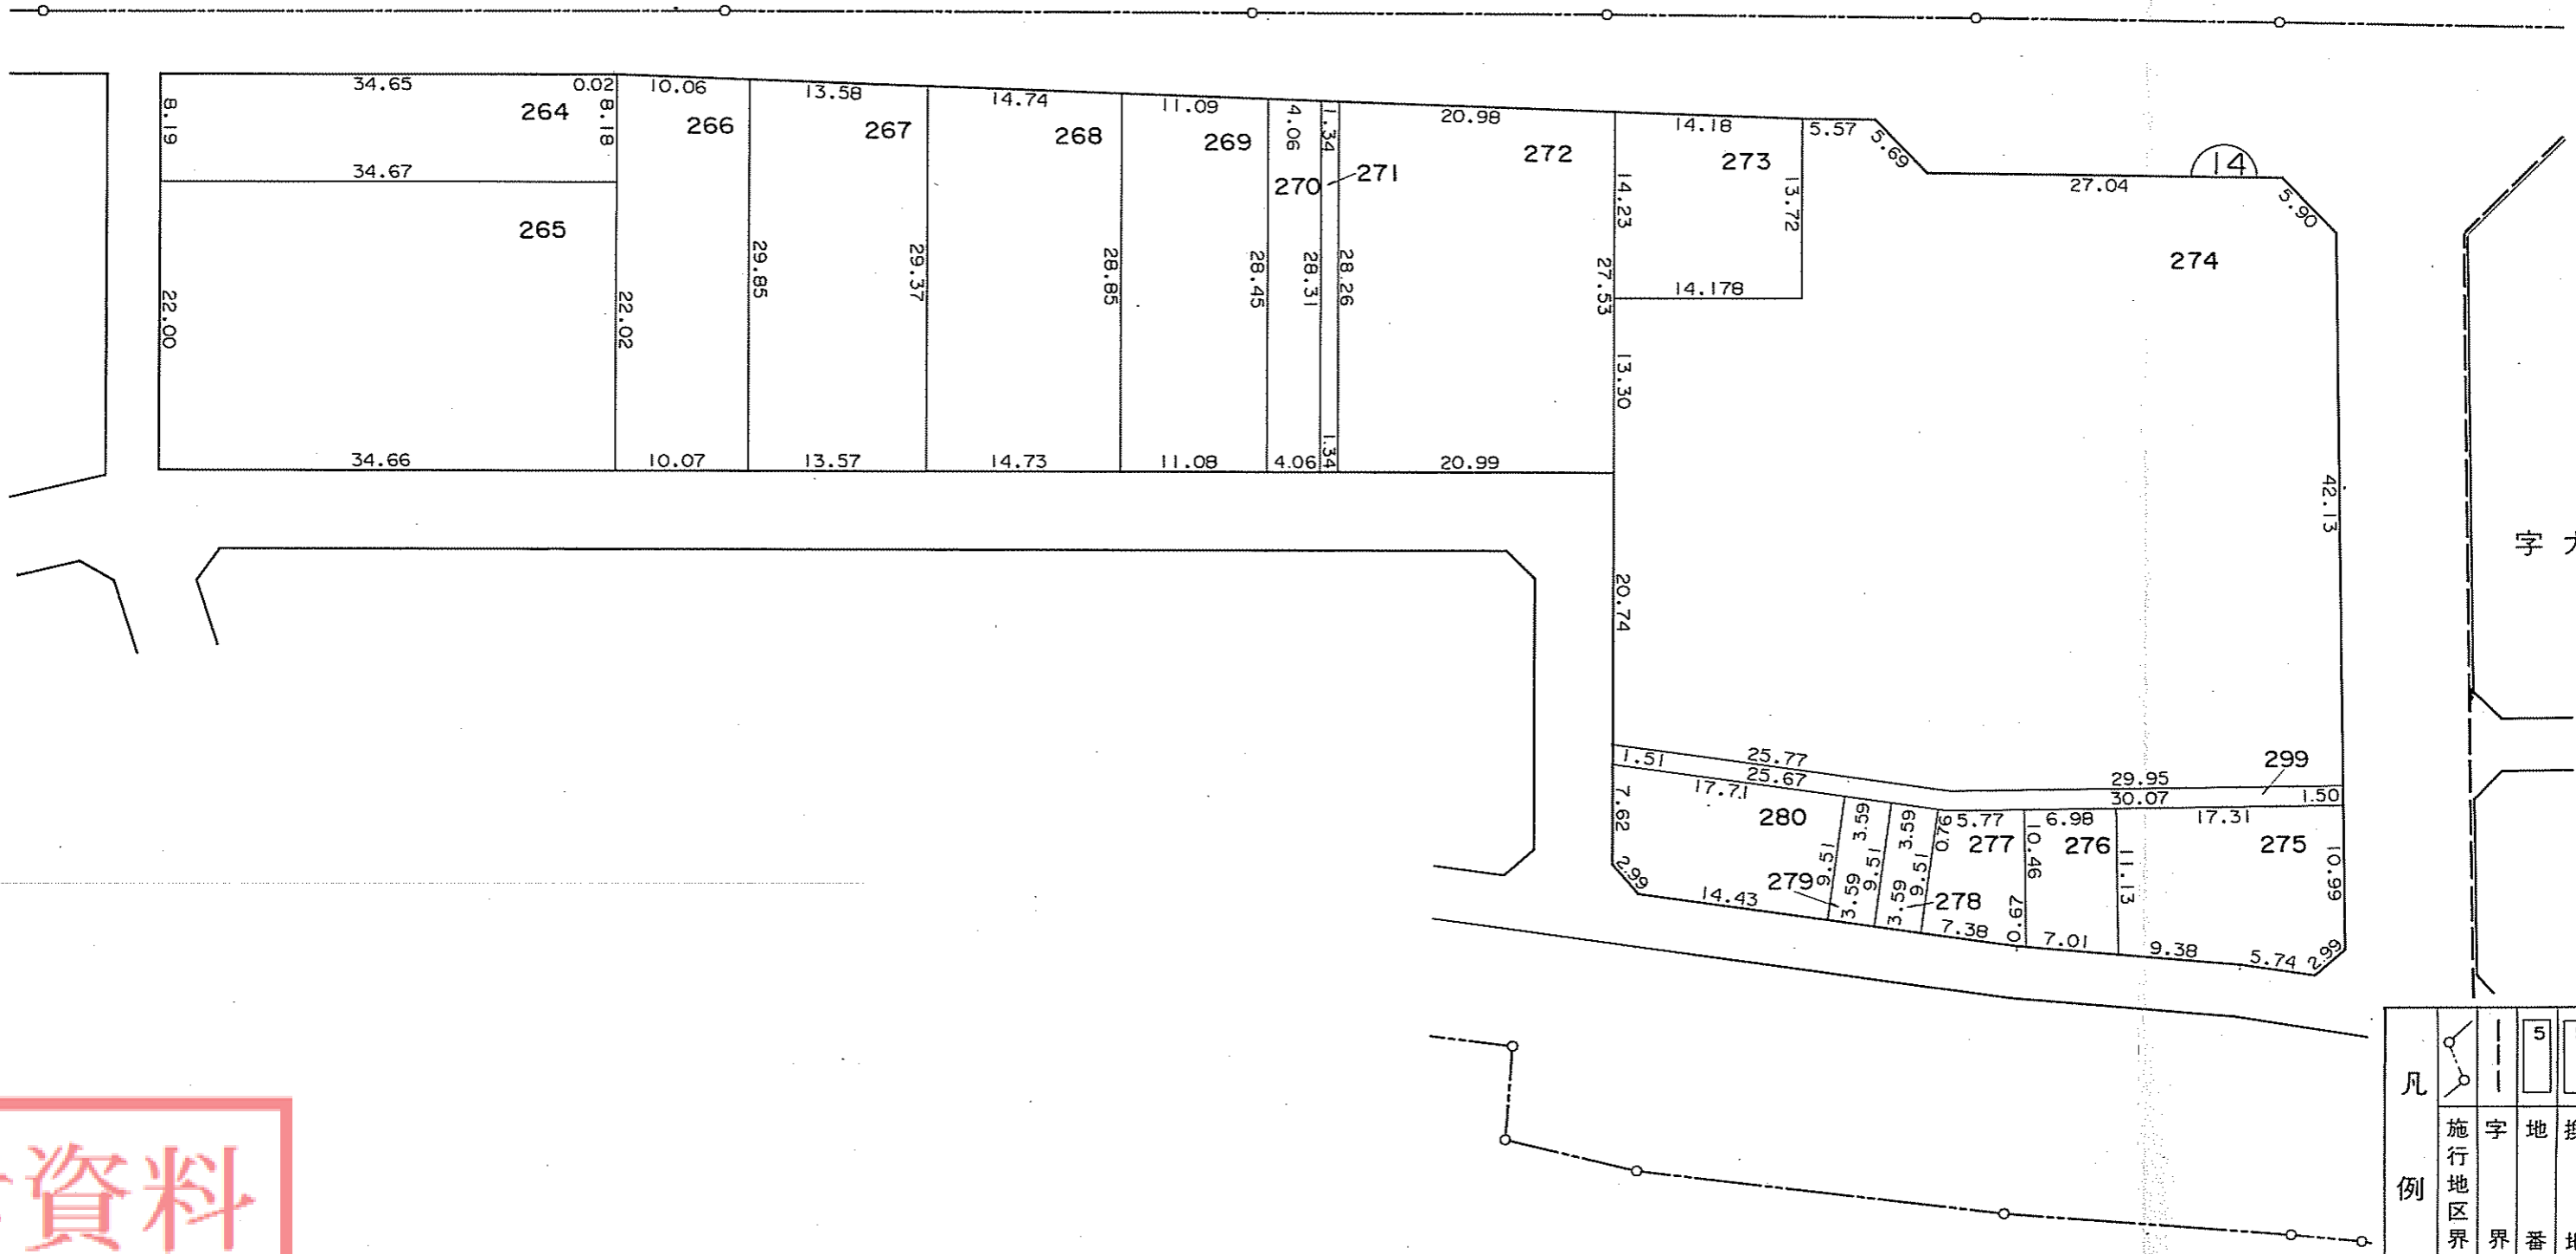

地区名
音羽赤坂

換地図

縮尺500分の1

所在 宝飯郡音羽町大字赤坂字松本

字大日

凡		5	5
例	施行地区界	字界	換地番地

参考資料

本図面は写しのため、縮尺の表示が異なります。