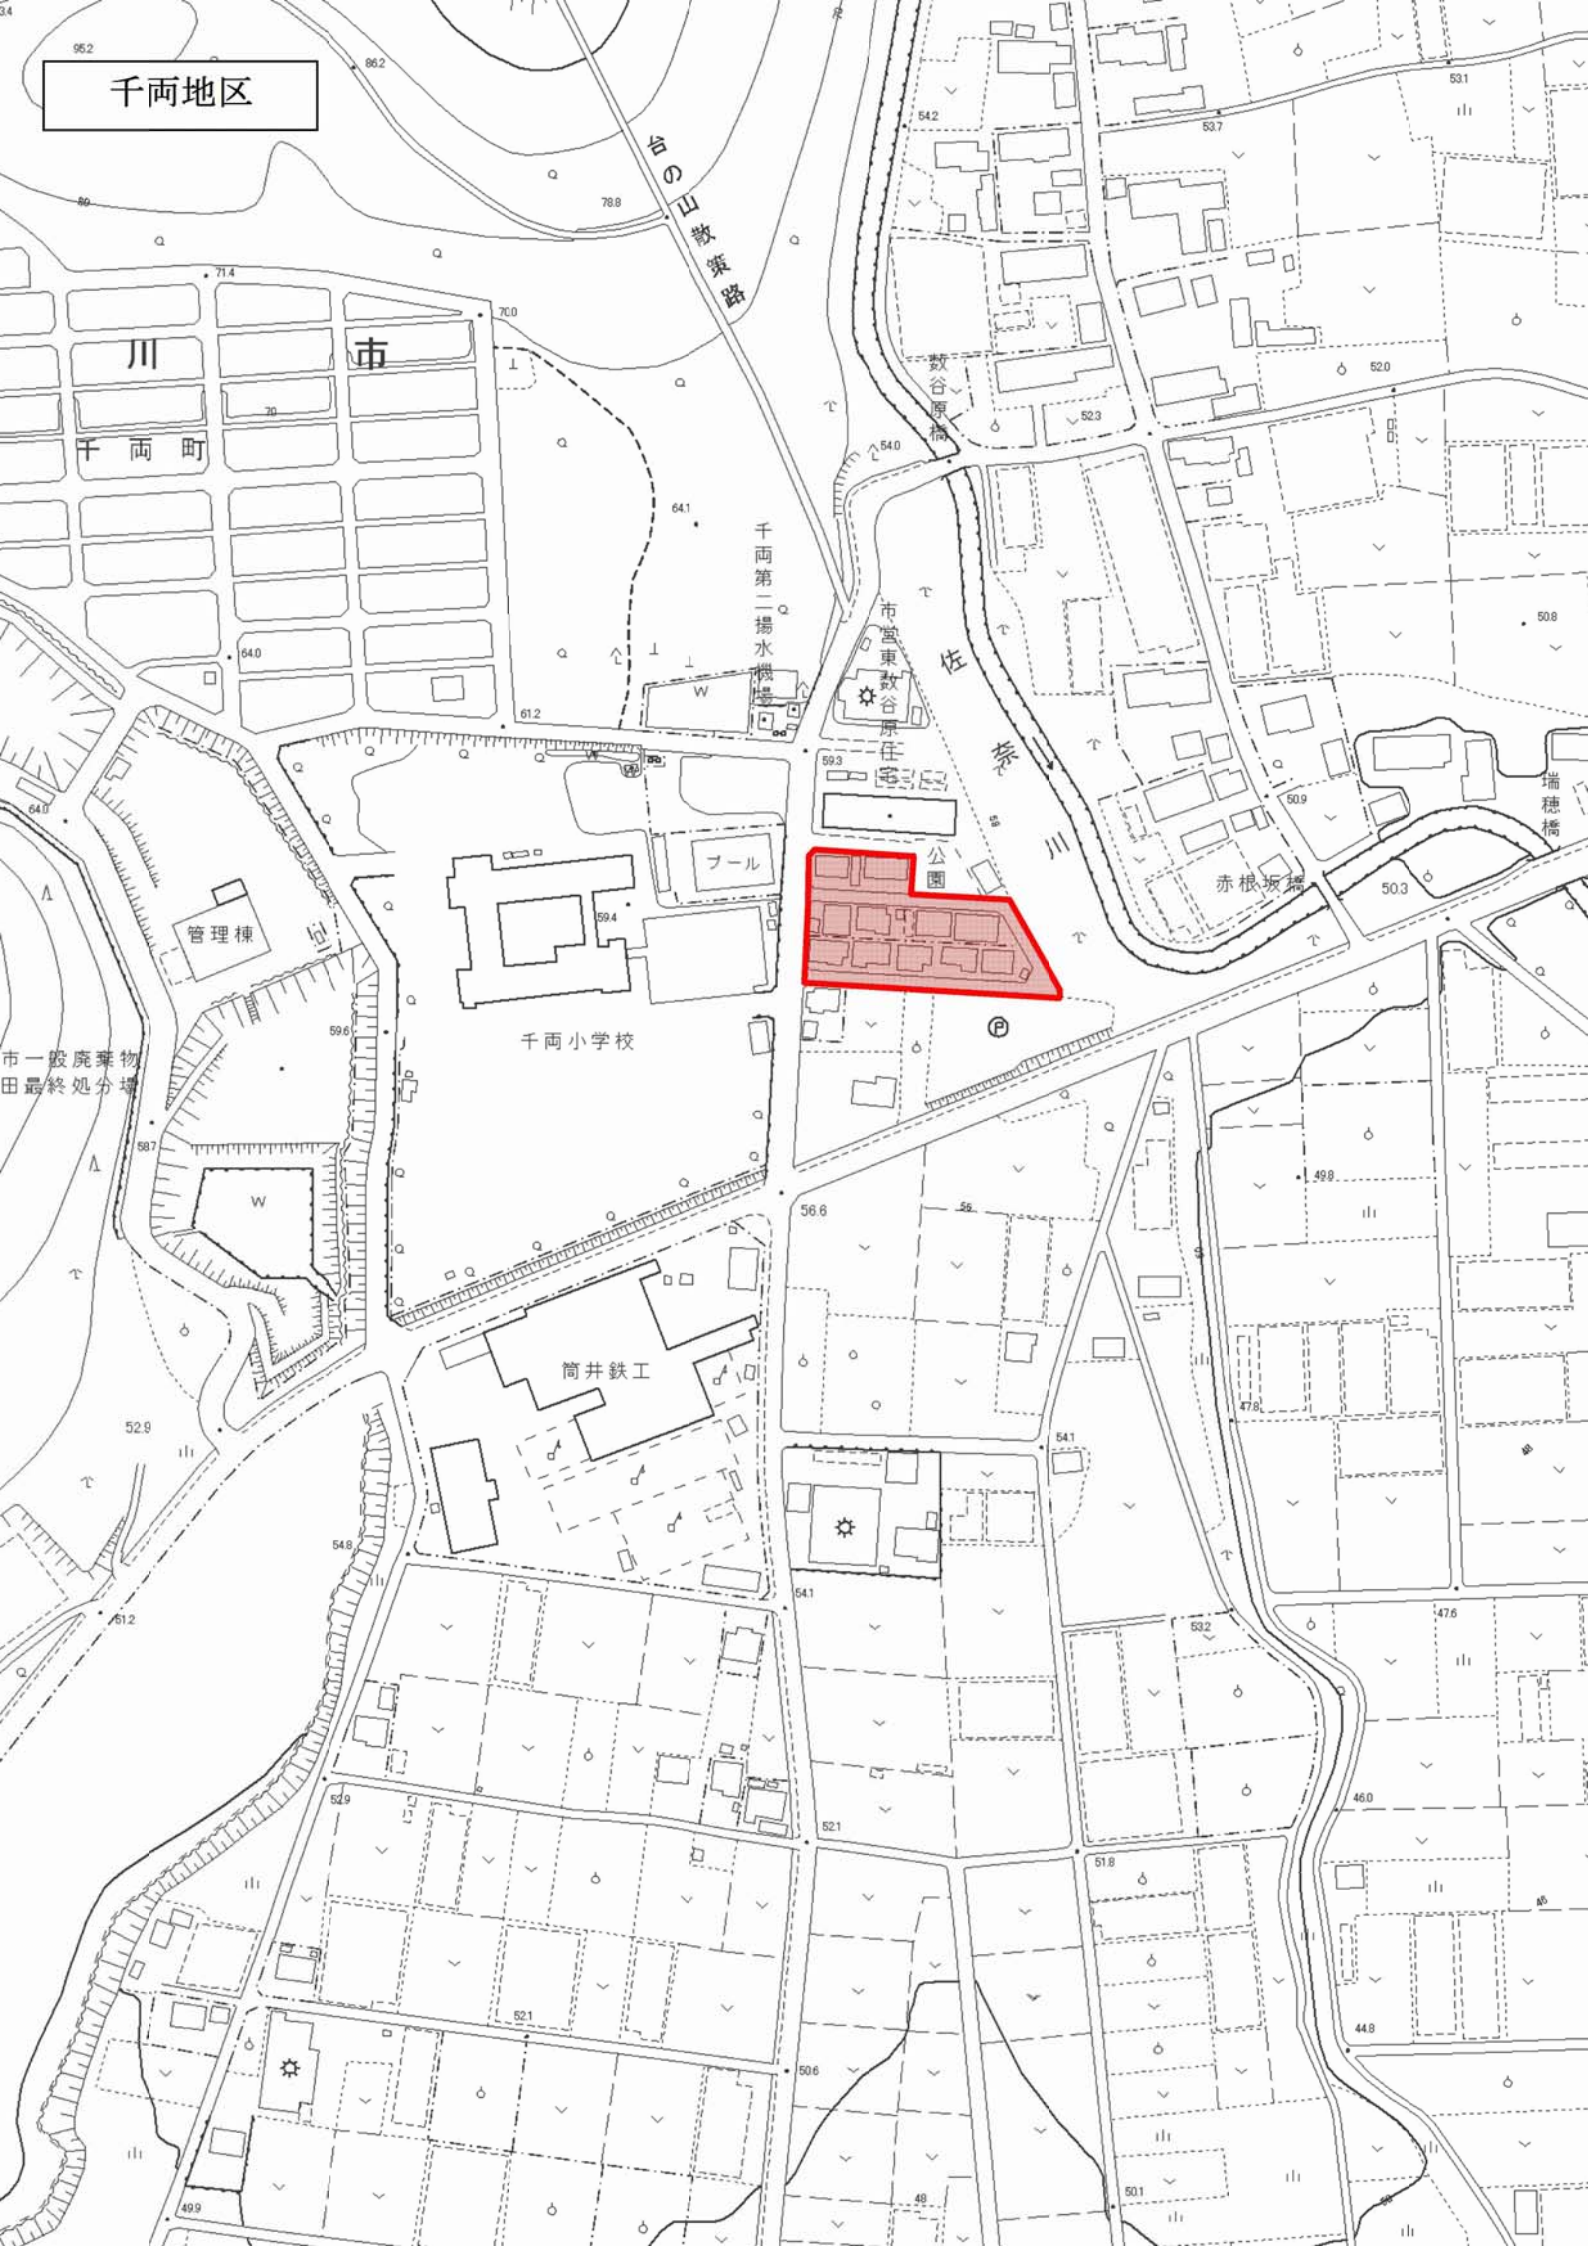

千両地区

川市

千両町

千両山敷築路

千両第二揚水機

市東千両原任

公園

赤根坂橋